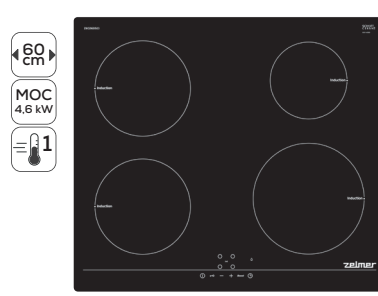

Płyta indukcyjna ZEC26I15C1

- Sterowanie sensorowe z timerem • Timer dla wszystkich pól
- 17 poziomów mocy • Wyświetlacz 7-segmentowy
- Funkcja reStart • Funkcja quickStart • Czasowy wyłącznik bezpieczeństwa
- 2-stopniowy wskaźnik ciepła resztkowego • Kolor: Czarny

1199,-

Warto wiedzieć

Idealna para

Niezależnie od tego, czy dopiero rozpoczynasz swoją przygodę z gotowaniem, czy nazywają Cię znawcą tajników kuchni, potrzebujesz niezawodnych asystentów domowych obowiązków. Piekarnik ZEO32C3151 oferuje sześć rodzajów grzania, jego wnętrze pokryte jest emalią ułatwiającą czyszczenie, ponadto cechuje go funkcja chłodnego frontu, chroniąca dzieci i czworonożnych pupili przed oparzeniem. Dobierzmy do niego płytę gazową ZEC26G2351 ze stali szlachetnej, z czterema funkcjonalnymi palnikami, wyposażoną w termoelektryczne zabezpieczenie przeciwwypływowe gazu i zapalarkę elektryczną dla większej wygody zintegrowaną z pokrętkiem, a przygotowanie potraw doskonałych w smaku stanie się dziecinnie proste i bezpieczne. Po prostu idealna para!