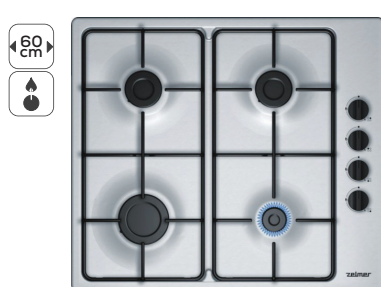

Płyta gazowa ZEC26G2351

- 4 palniki • Sterowanie z boku • Ruszty emaliowane stalowe
- Zabezpieczenie przeciwwypływowe gazu
- Kolor: Inox

499,-