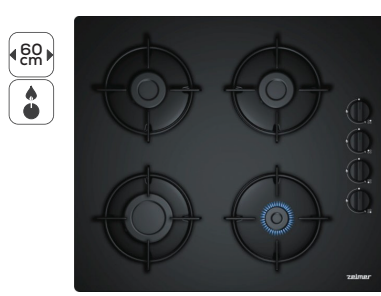

Płyta gazowa ZEC26G4371

- 4 palniki • Sterowanie z boku • Ruszty emaliowane stalowe
- Zabezpieczenie przeciwwypływowe gazu
- Gaz na szkle • Kolor: Czarny

749,-