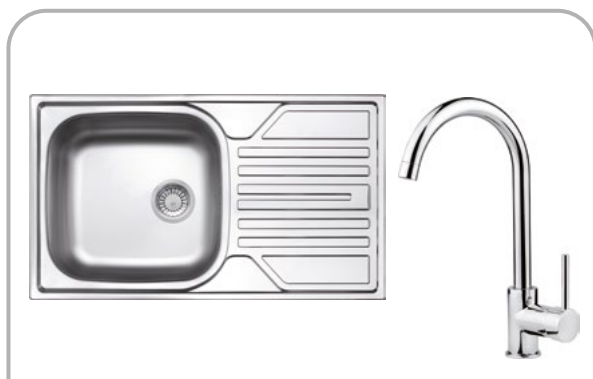

KOMPLETY

Model	KOMPLET - ZLEWOZMYWAK LEGATO Z BATERIĄ LUNA - ZELA0113	KOMPLET - ZLEWOZMYWAK CORIO Z BATERIĄ
Indeks	1970-033-311-001-0002	1970-062-311-016-0001
Cena	399,-	799,-
Rodzaj	1-komorowy z ociekaczem, wyposażony w osprzęt 3,5", bateria z wylewką U	1-komorowy z ociekaczem, wyposażony w osprzęt 3,5" typu Space Saver, bateria z wylewką U, dozownik płynu do mycia naczyń
Kolor	satyna, chrom	grafit, nero
Wymiary WxSxG [mm]	760 x 435 x 145 mm	670 x 440 x 175 mm
Rodzaj materiału	stal	zlewozmywak: granit, bateria: stal
Szerokość szafki	50 cm	50 cm
Głębokość komory	14,5 cm	16,3 cm
Dodatkowe uwagi/ informacje	zlewozmywak odwracalny, montaż wpuszczany, zwiększona odporność na uderzenia, wysoką temperaturę, przebarwienia, szok termiczny, posiada właściwości antyseptyczne	zlewozmywak odwracalny, montaż wpuszczany, korek automatyczny, zwiększona odporność na uderzenia, wysoką temperaturę, przebarwienia, szok termiczny
Gwarancja	zlewozmywak 2 lata; bateria 7 lat	zlewozmywak 18 lat; bateria 2 lata