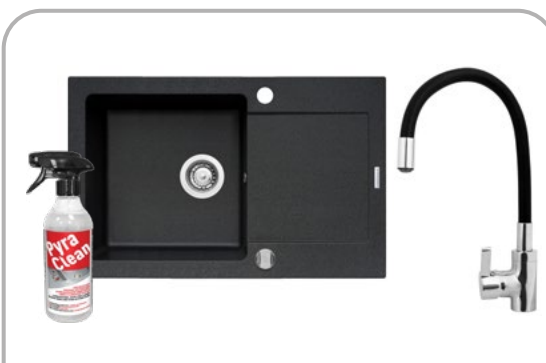

Model	KOMPLET ZEFIR ZLEWOZMYWAK 1K/Z/O 79x50 Z BATERIĄ HERA I PYRA CLEAN
Indeks	1269-001-311-001-0001
Cena	1029,-
Rodzaj	z ociekaczem, bateria z elastyczną wylewką
Kolor	beż piaskowy, bateria w kolorze beż piaskowy
Wymiary WxSxG [mm]	790 x 500 x 190 mm
Rodzaj materiału	granit
Szerokość szafki	60 cm
Głębokość komory	19 cm
Dodatkowe uwagi/ informacje	2 podwarty do akcesoriów, syfon płaski Space Saver z korkiem automatycznym, duża komora 40x42 cm, zasięg wylewki 23 cm, wys. korpusu od 25-44 cm, PYRA CLEAN - specjalistyczny preparat do czyszczenia
Gwarancja	zlewozmywak 30 lat; bateria 5 lat

Model	KOMPLET ZEFIR ZLEWOZMYWAK 1K/Z/O 79x50 Z BATERIĄ HERA I PYRA CLEAN
Indeks	1269-001-311-002-0001
Cena	1029,-
Rodzaj	z ociekaczem, bateria z elastyczną wylewką
Kolor	czarny, bateria w kolorze czarnym
Wymiary WxSxG [mm]	790 x 500 x 190 mm
Rodzaj materiału	granit
Szerokość szafki	60 cm
Głębokość komory	19 cm
Dodatkowe uwagi/ informacje	2 podwarty do akcesoriów, syfon płaski Space Saver z korkiem automatycznym, duża komora 40x42 cm, zasięg wylewki 23 cm, wys. korpusu od 25-44 cm, PYRA CLEAN - specjalistyczny preparat do czyszczenia
Gwarancja	zlewozmywak 30 lat; bateria 5 lat