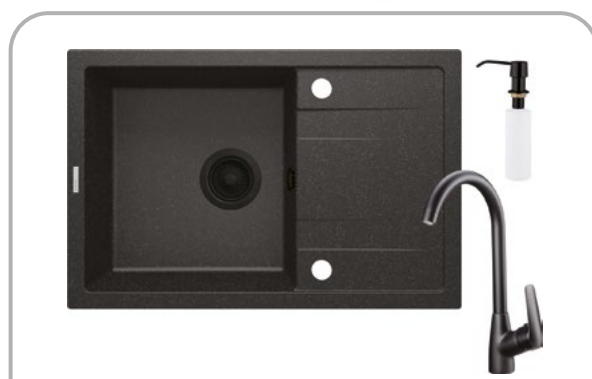

KOMPLETY

Model	KOMPLET - ZLEWOZMYWAK LEGATO Z BATERIĄ LUNA - ZELA0113	KOMPLET - ZLEWOZMYWAK CORIO Z BATERIĄ
Indeks	1970-033-311-001-0002	1970-062-311-016-0001
Cena	399,-	799,-
Rodzaj	1-komorowy z ociekaczem, wyposażony w osprzęt 3,5", bateria z wylewką U	1-komorowy z ociekaczem, wyposażony w osprzęt 3,5" typu Space Saver, bateria z wylewką U, dozownik płynu do mycia naczyń
Kolor	satyna, chrom	grafit, nero
Wymiary WxSxG [mm]	760 x 435 x 145 mm	670 x 440 x 175 mm
Rodzaj materiału	stal	zlewozmywak: granit, bateria: stal
Szerokość szafki	50 cm	50 cm
Głębokość komory	14,5 cm	16,3 cm
Dodatkowe uwagi/ informacje	zlewozmywak odwracalny, montaż wpuszczany, zwiększona odporność na uderzenia, wysoką temperaturę, przebarwienia, szok termiczny, posiada właściwości antyseptyczne	zlewozmywak odwracalny, montaż wpuszczany, korek automatyczny, zwiększona odporność na uderzenia, wysoką temperaturę, przebarwienia, szok termiczny
Gwarancja	zlewozmywak 2 lata; bateria 7 lat	zlewozmywak 18 lat; bateria 2 lata