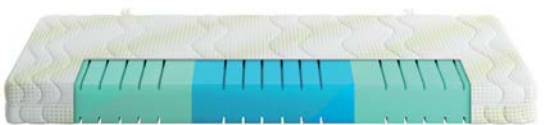

GWARANCJA PRODUKTOWA
5 lat
GWARANCJI

Materace wysokoelastyczne BULTEX TRIO w pokrowcu Lyocell, wymiary:

80 x 200 cm, cena ~~999~~ zł **799** zł, 90 x 200 cm, cena ~~1049~~ zł **839** zł,
100 x 200 cm, cena ~~1199~~ zł **959** zł, 120 x 200 cm, cena ~~1459~~ zł **1165** zł,
140 x 200 cm, cena ~~1589~~ zł **1269** zł, 160 x 200 cm, cena ~~1799~~ zł **1439** zł,
180 x 200 cm, cena ~~1999~~ zł **1599** zł

materace
Vita

Materace
GLORIA **-20%**