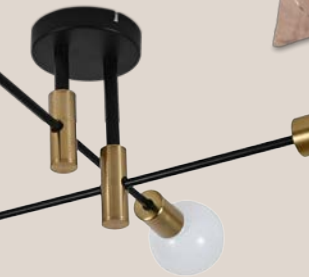

~~109 zł~~

69,90 zł/szt.

Zegar ścienny

- Ø 40 cm
- szkło/ tworzywo sztuczne
- 3 x bateria AA (niezałączone)

~~15,99 zł~~

9,99 zł/szt.

Kubek

- 290 ml
- porcelana