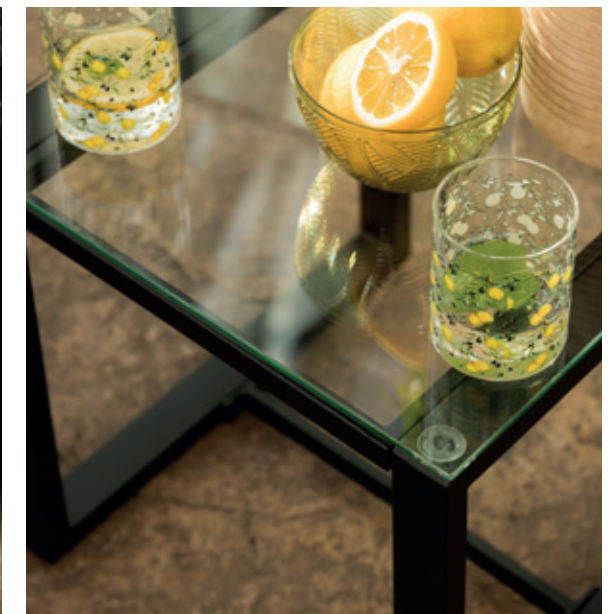

Zestaw dla dwojga BATUZA

2 fotele + 2 podnóżki + stolik

Siadacie w fotelach, a nogi opieracie o podnóżki pokryte tapicerowaną poduchą. Każdy wieczorny relaks na tarasie może zmienić się w randkę.

Chcecie zatańczyć w świetle księżycy? Schowajcie podnóżki pod fotele i zrobicie sobie więcej miejsca na tarasie.

Wymiary:

- fotel: 62x65x76 cm
- podnóżek: 43x51x25 cm
- stolik: 40x40x40 cm