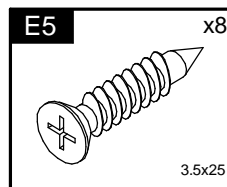

Toronto

Typ T

Element symbol	Measurements				Code	Paket
1	1200	600	22	1	1002	1/1
2	407	78	22	2	1003	1/1
3	407	78	22	2	1005	1/1
4	407	66	22	2	1006	1/1
5	407	66	22	2	1007	1/1
6	424	70	16	2	1004	1/1
7	1004	70	16	2	1001	1/1
8	1136	532	16	1	1008	1/1
9	532	75	16	2	1009	1/1
10	1104	75	16	2	1010	1/1