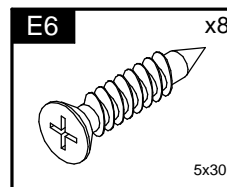

Toronto

Typ T

Element symbol	Measurements				Code	Paket
1	1200	600	22	1	1002	1/1
2	407	78	22	2	1003	1/1
3	407	78	22	2	1005	1/1
4	407	66	22	2	1006	1/1
5	407	66	22	2	1007	1/1
6	424	70	16	2	1004	1/1
7	1004	70	16	2	1001	1/1
8	1136	532	16	1	1008	1/1
9	532	75	16	2	1009	1/1
10	1104	75	16	2	1010	1/1