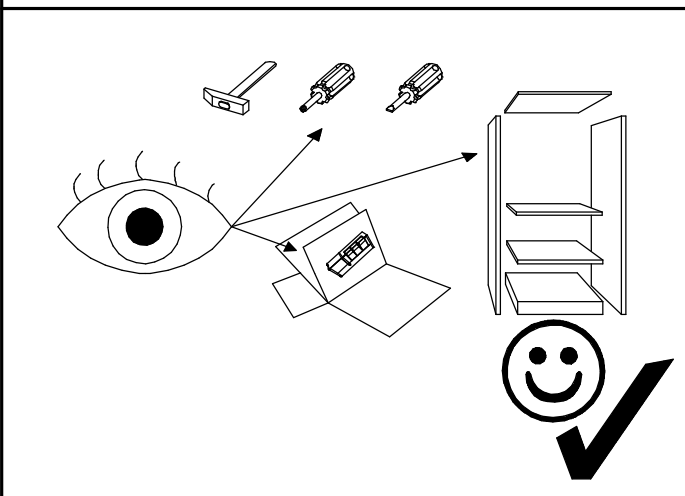

Toronto

Typ T

Element symbol	Measurements				Code	Paket
1	1200	600	22	1	1002	1/1
2	407	78	22	2	1003	1/1
3	407	78	22	2	1005	1/1
4	407	66	22	2	1006	1/1
5	407	66	22	2	1007	1/1
6	424	70	16	2	1004	1/1
7	1004	70	16	2	1001	1/1
8	1136	532	16	1	1008	1/1
9	532	75	16	2	1009	1/1
10	1104	75	16	2	1010	1/1