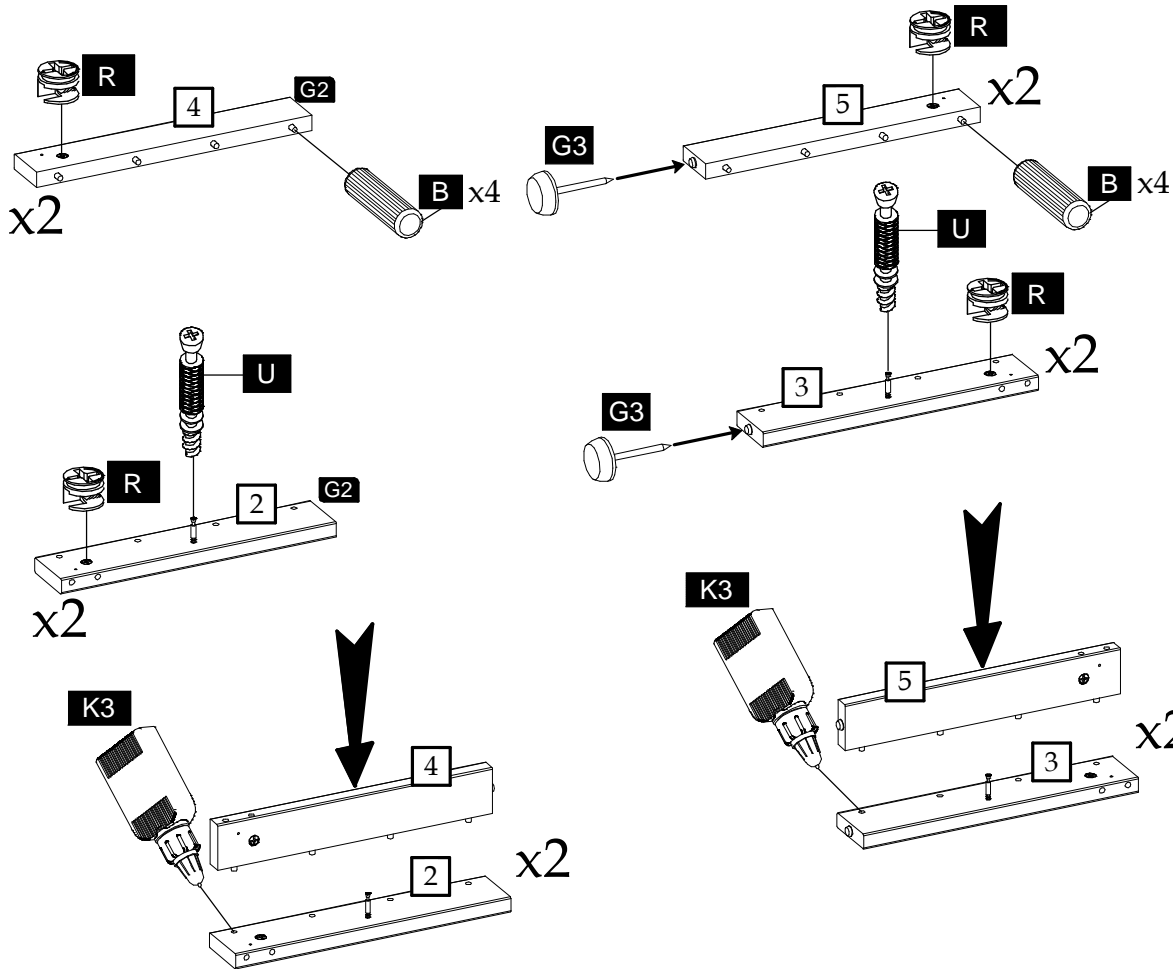

Toronto

Typ T

Element symbol	Measurements				Code	Paket
1	1200	600	22	1	1002	1/1
2	407	78	22	2	1003	1/1
3	407	78	22	2	1005	1/1
4	407	66	22	2	1006	1/1
5	407	66	22	2	1007	1/1
6	424	70	16	2	1004	1/1
7	1004	70	16	2	1001	1/1
8	1136	532	16	1	1008	1/1
9	532	75	16	2	1009	1/1
10	1104	75	16	2	1010	1/1

1

2

3

4

5