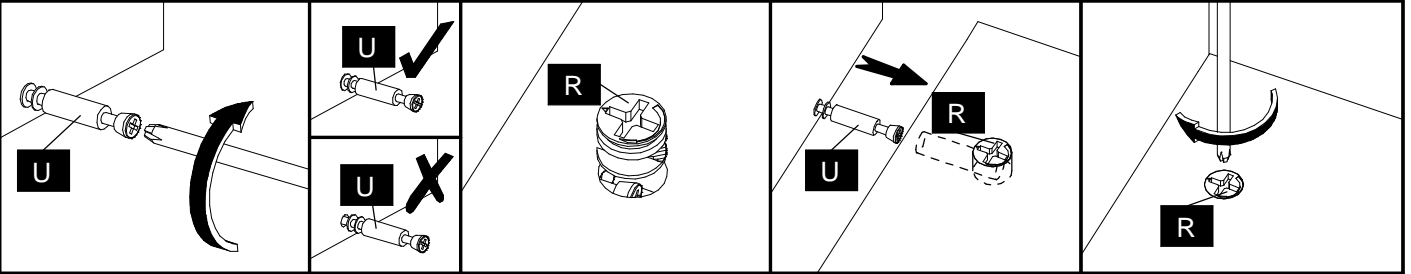

Toronto

Typ T

Element symbol	Measurements				Code	Paket
1	1200	600	22	1	1002	1/1
2	407	78	22	2	1003	1/1
3	407	78	22	2	1005	1/1
4	407	66	22	2	1006	1/1
5	407	66	22	2	1007	1/1
6	424	70	16	2	1004	1/1
7	1004	70	16	2	1001	1/1
8	1136	532	16	1	1008	1/1
9	532	75	16	2	1009	1/1
10	1104	75	16	2	1010	1/1