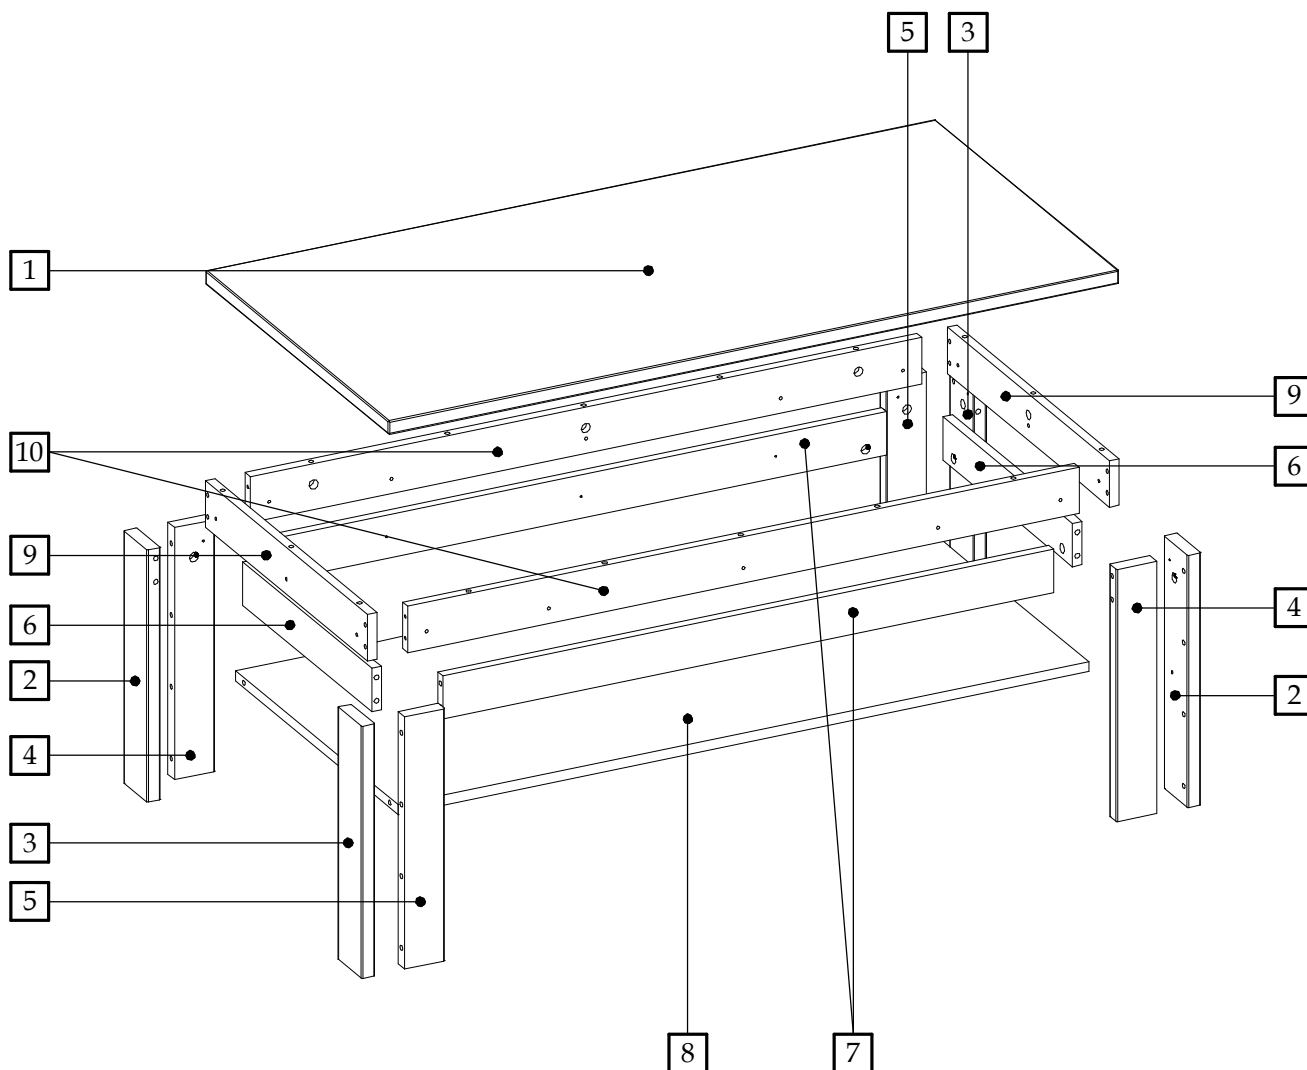

Toronto

Typ T

Element symbol	Measurements				Code	Paket
1	1200	600	22	1	1002	1/1
2	407	78	22	2	1003	1/1
3	407	78	22	2	1005	1/1
4	407	66	22	2	1006	1/1
5	407	66	22	2	1007	1/1
6	424	70	16	2	1004	1/1
7	1004	70	16	2	1001	1/1
8	1136	532	16	1	1008	1/1
9	532	75	16	2	1009	1/1
10	1104	75	16	2	1010	1/1

1

2

3

4

5