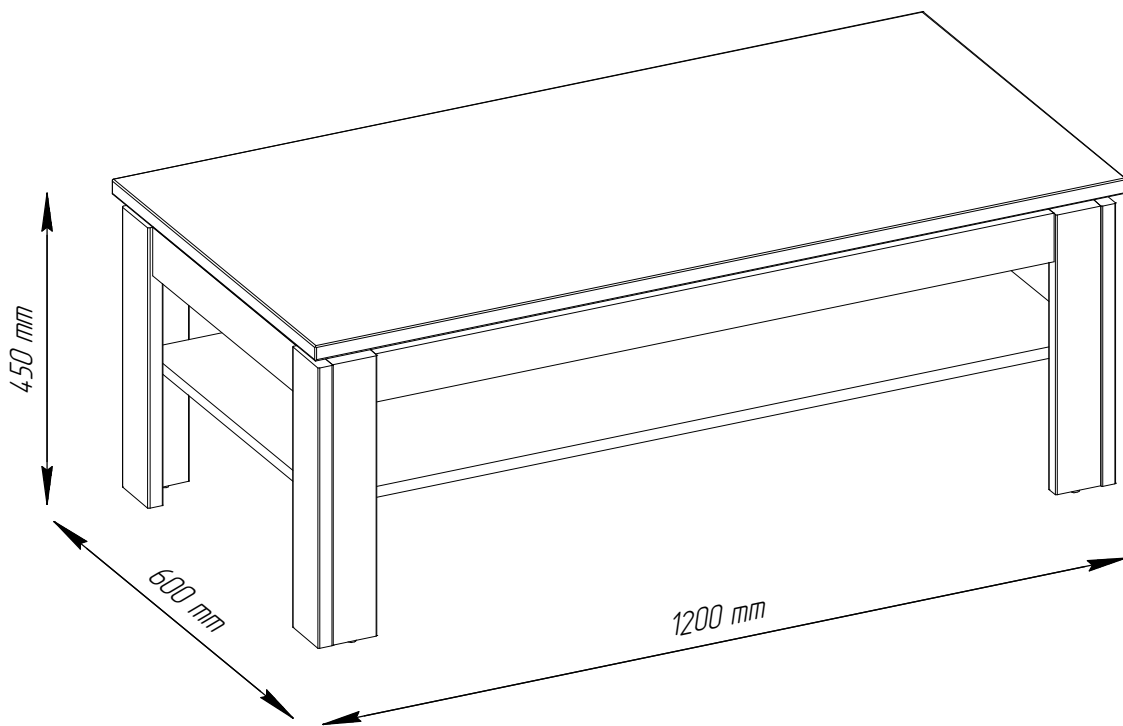

Toronto

Typ T

Element symbol	Measurements				Code	Paket
1	1200	600	22	1	1002	1/1
2	407	78	22	2	1003	1/1
3	407	78	22	2	1005	1/1
4	407	66	22	2	1006	1/1
5	407	66	22	2	1007	1/1
6	424	70	16	2	1004	1/1
7	1004	70	16	2	1001	1/1
8	1136	532	16	1	1008	1/1
9	532	75	16	2	1009	1/1
10	1104	75	16	2	1010	1/1