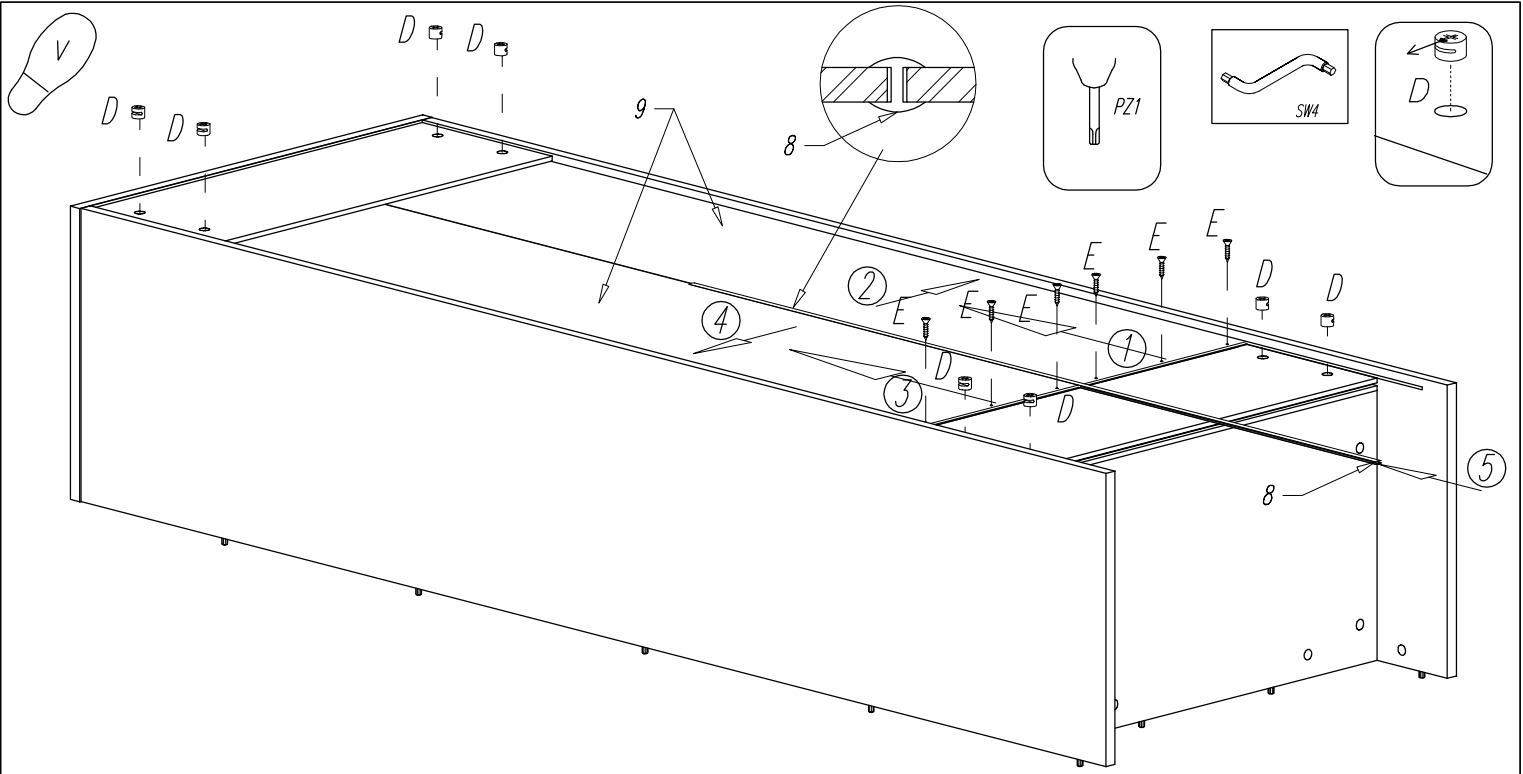

**Opozorilo!** Otroka ne puščajte brez nadzora staršev med montažo.

FIT

AI

Instrukcja montażu  
 Assembly instruction  
 Montageanleitung  
 Instructions d'installation  
 Navodila

A  ∅8x40 x4	B  ∅7,8x32 x48	C1  L34/St x37	C2  L24/St x4	D  ∅15/16 x41	E  ∅3,0x20 x6	F  x16
G  ∅3,5x35 x20	H  ∅7x50 x4	J  ∅6x11 x8	K  x15	L  M4x25 x2	M  x4	N  ∅3,0x16 x2
 ZR ZL FAVORIT-Q/L-350 x1		 LOGO PINIO x1		 SW4 x1		 x2