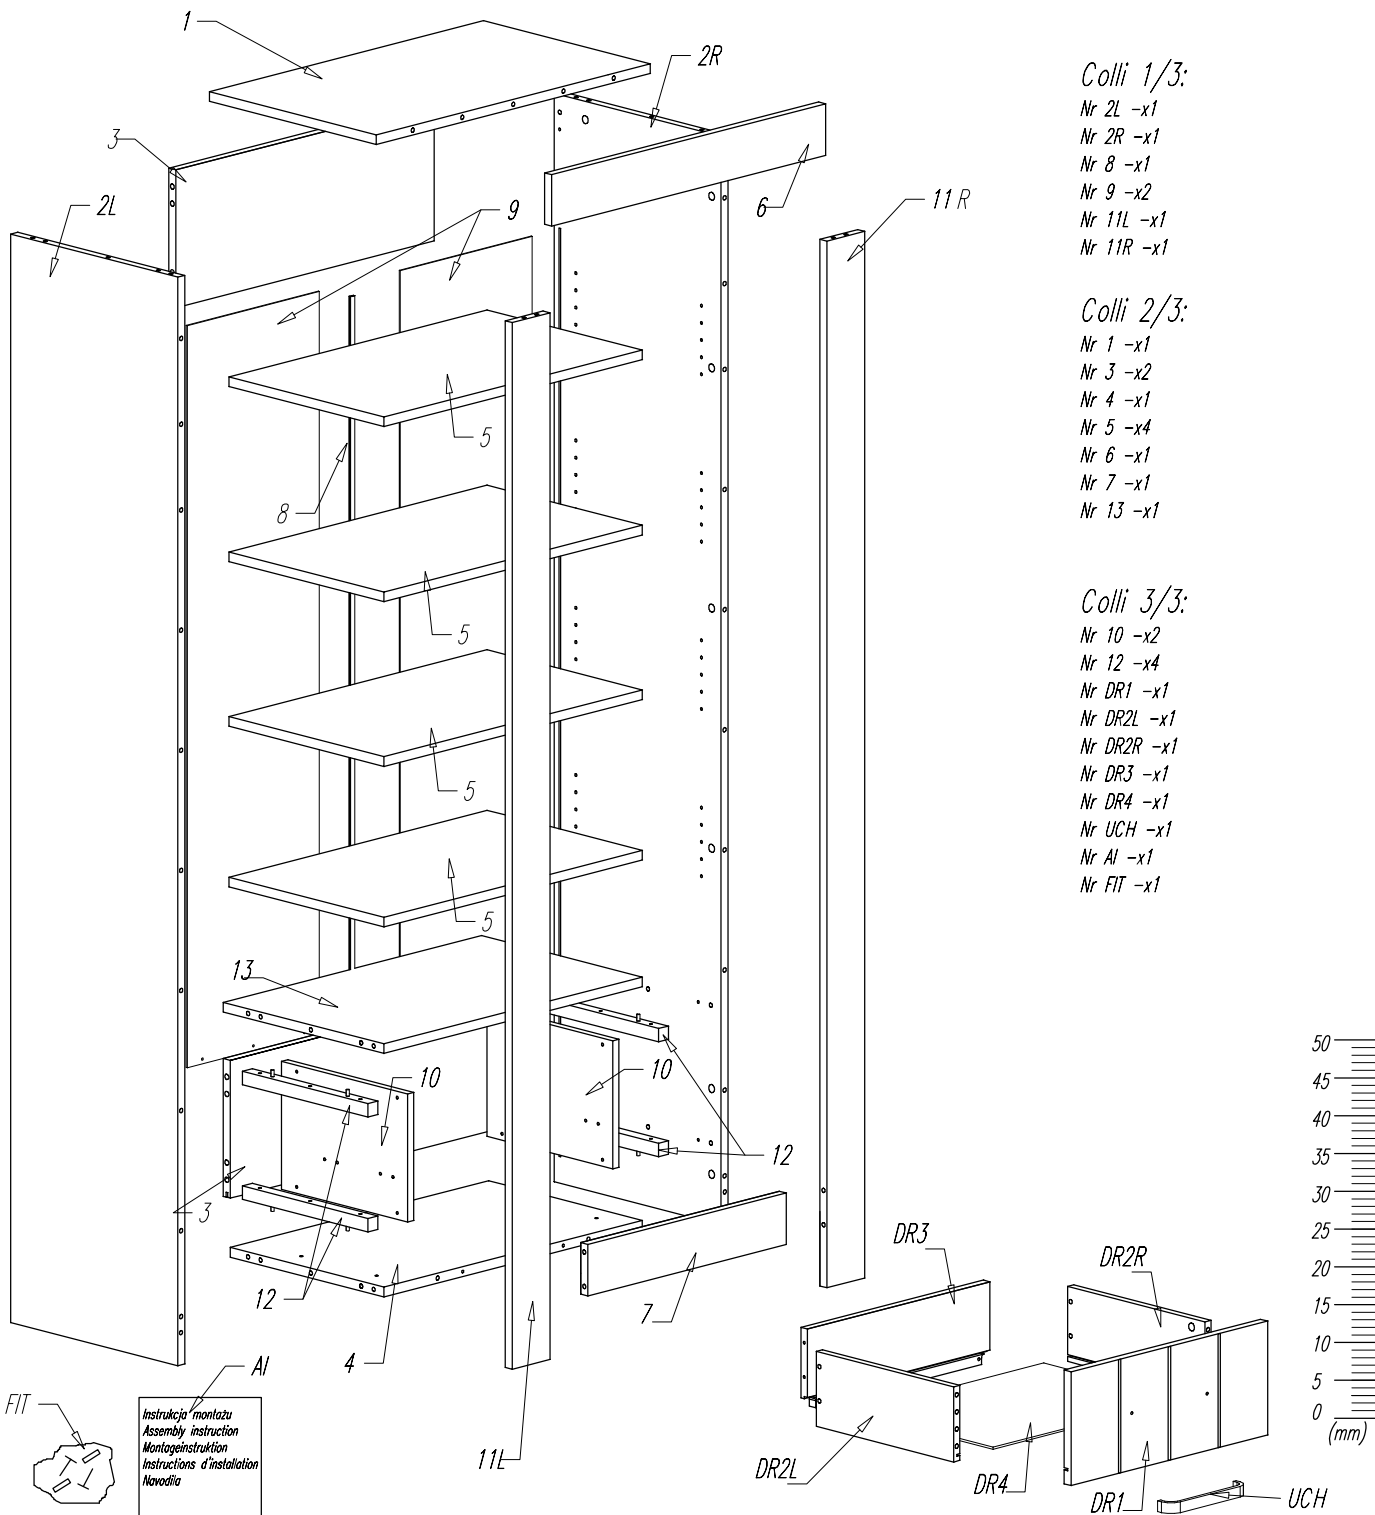

**Opozorilo!** Otroka ne puščajte brez nadzora staršev med montažo.

FIT

AI

Instrukcja montażu  
 Assembly instruction  
 Montageanleitung  
 Instructions d'installation  
 Navodila

A  ∅8x40 x4	B  ∅7,8x32 x48	C1  L34/St x37	C2  L24/St x4	D  ∅15/16 x41	E  ∅3,0x20 x6	F  x16
G  ∅3,5x35 x20	H  ∅7x50 x4	J  ∅6x11 x8	K  x15	L  M4x25 x2	M  x4	N  ∅3,0x16 x2
 ZR ZL FAVORIT-Q/L-350 x1		 LOGO PINIO x1		 SW4 x1		 x2