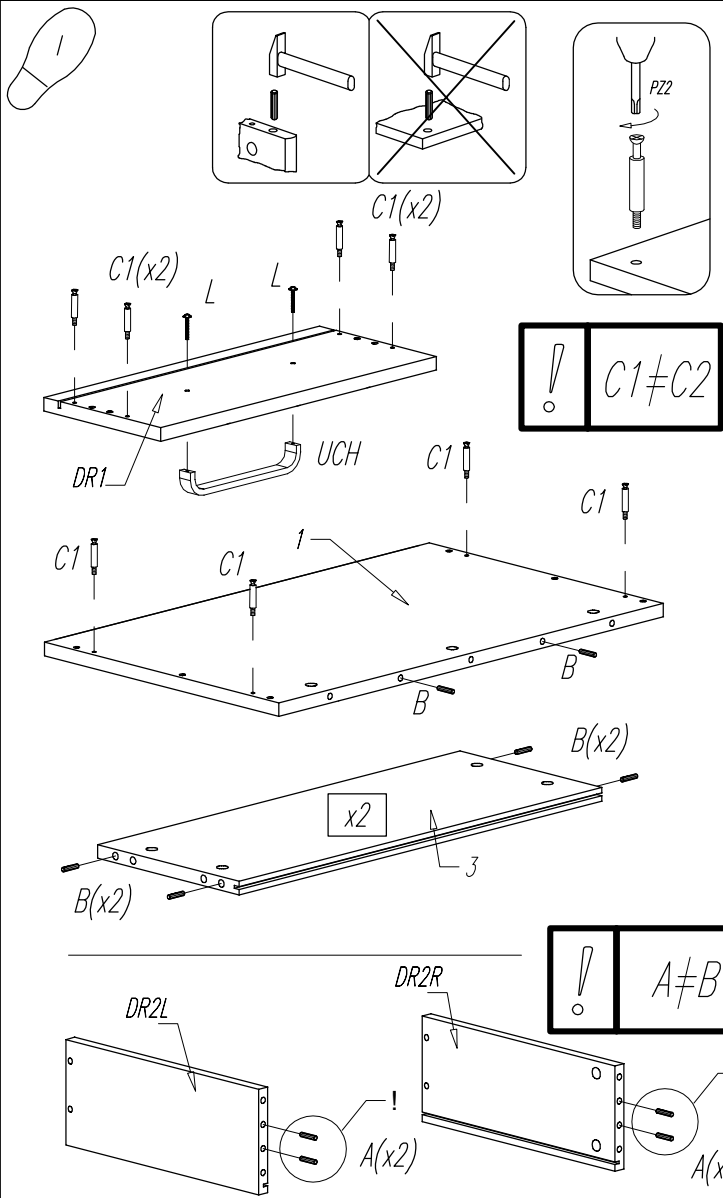

**Opozorilo!** Otroka ne puščajte brez nadzora staršev med montažo.

FIT

AI

Instrukcja montażu  
 Assembly instruction  
 Montageanleitung  
 Instructions d'installation  
 Navodila

A  ∅8x40 x4	B  ∅7,8x32 x48	C1  L34/St x37	C2  L24/St x4	D  ∅15/16 x41	E  ∅3,0x20 x6	F  x16
G  ∅3,5x35 x20	H  ∅7x50 x4	J  ∅6x11 x8	K  x15	L  M4x25 x2	M  x4	N  ∅3,0x16 x2
 ZR ZL FAVORIT-Q/L-350 x1		 LOGO PINIO x1		 SW4 x1		 x2