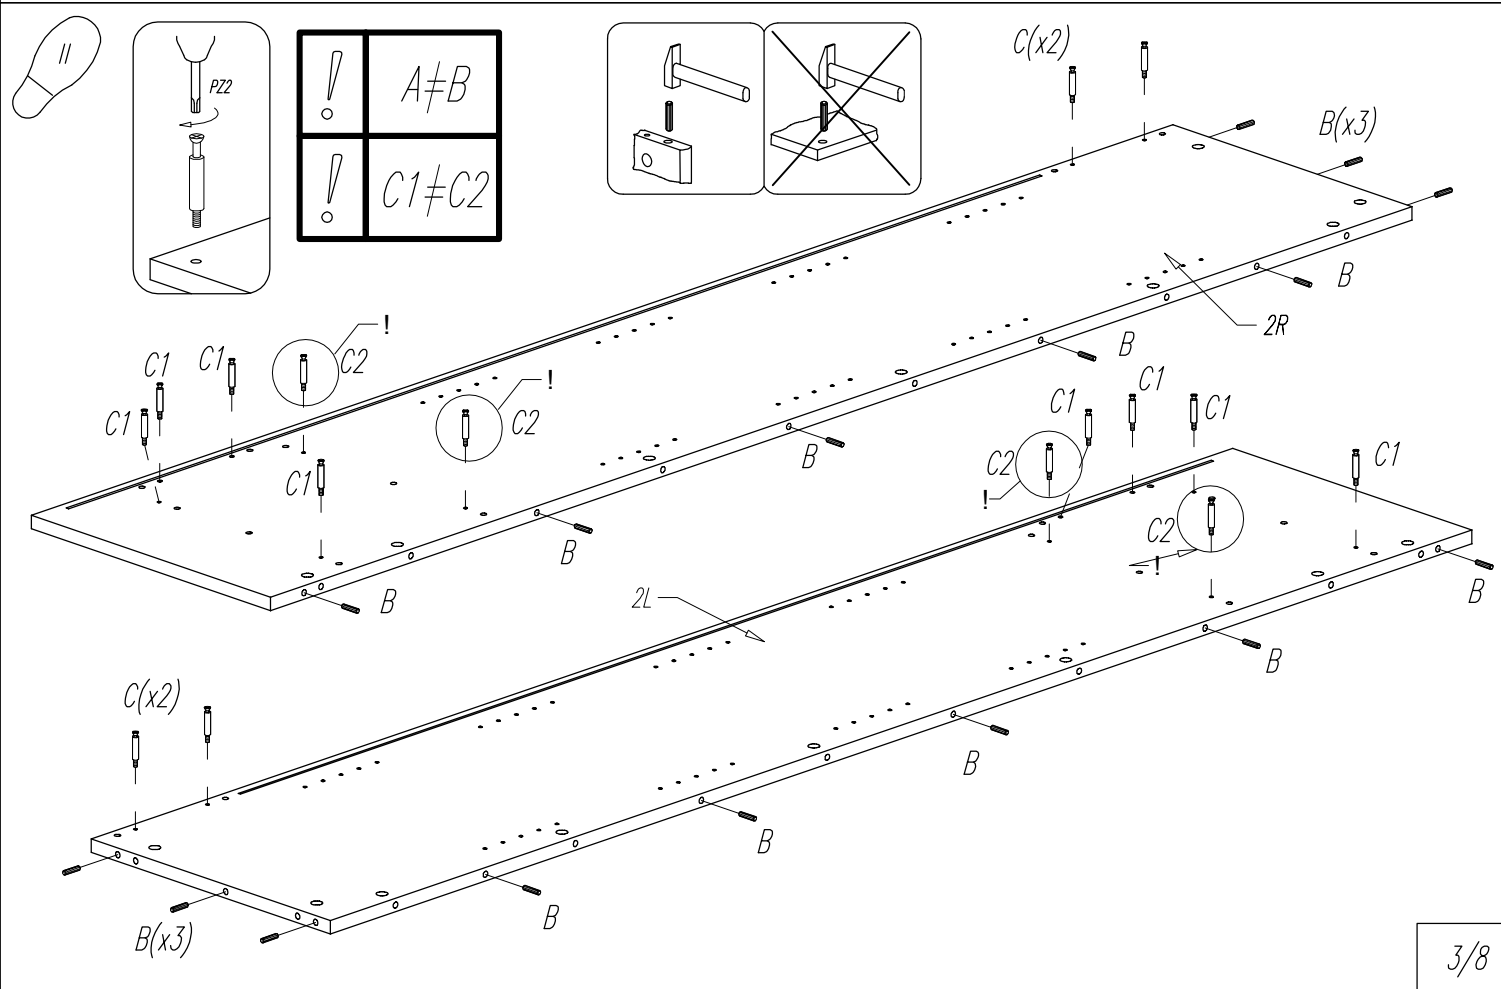

**Opozorilo!** Otroka ne puščajte brez nadzora staršev med montažo.

FIT

AI

Instrukcja montażu  
 Assembly instruction  
 Montageanleitung  
 Instructions d'installation  
 Navodila

A  ∅8x40 x4	B  ∅7,8x32 x48	C1  L34/St x37	C2  L24/St x4	D  ∅15/16 x41	E  ∅3,0x20 x6	F  x16
G  ∅3,5x35 x20	H  ∅7x50 x4	J  ∅6x11 x8	K  x15	L  M4x25 x2	M  x4	N  ∅3,0x16 x2
 ZR ZL FAVORIT-Q/L-350 x1		 LOGO PINIO x1		 SW4 x1		 x2