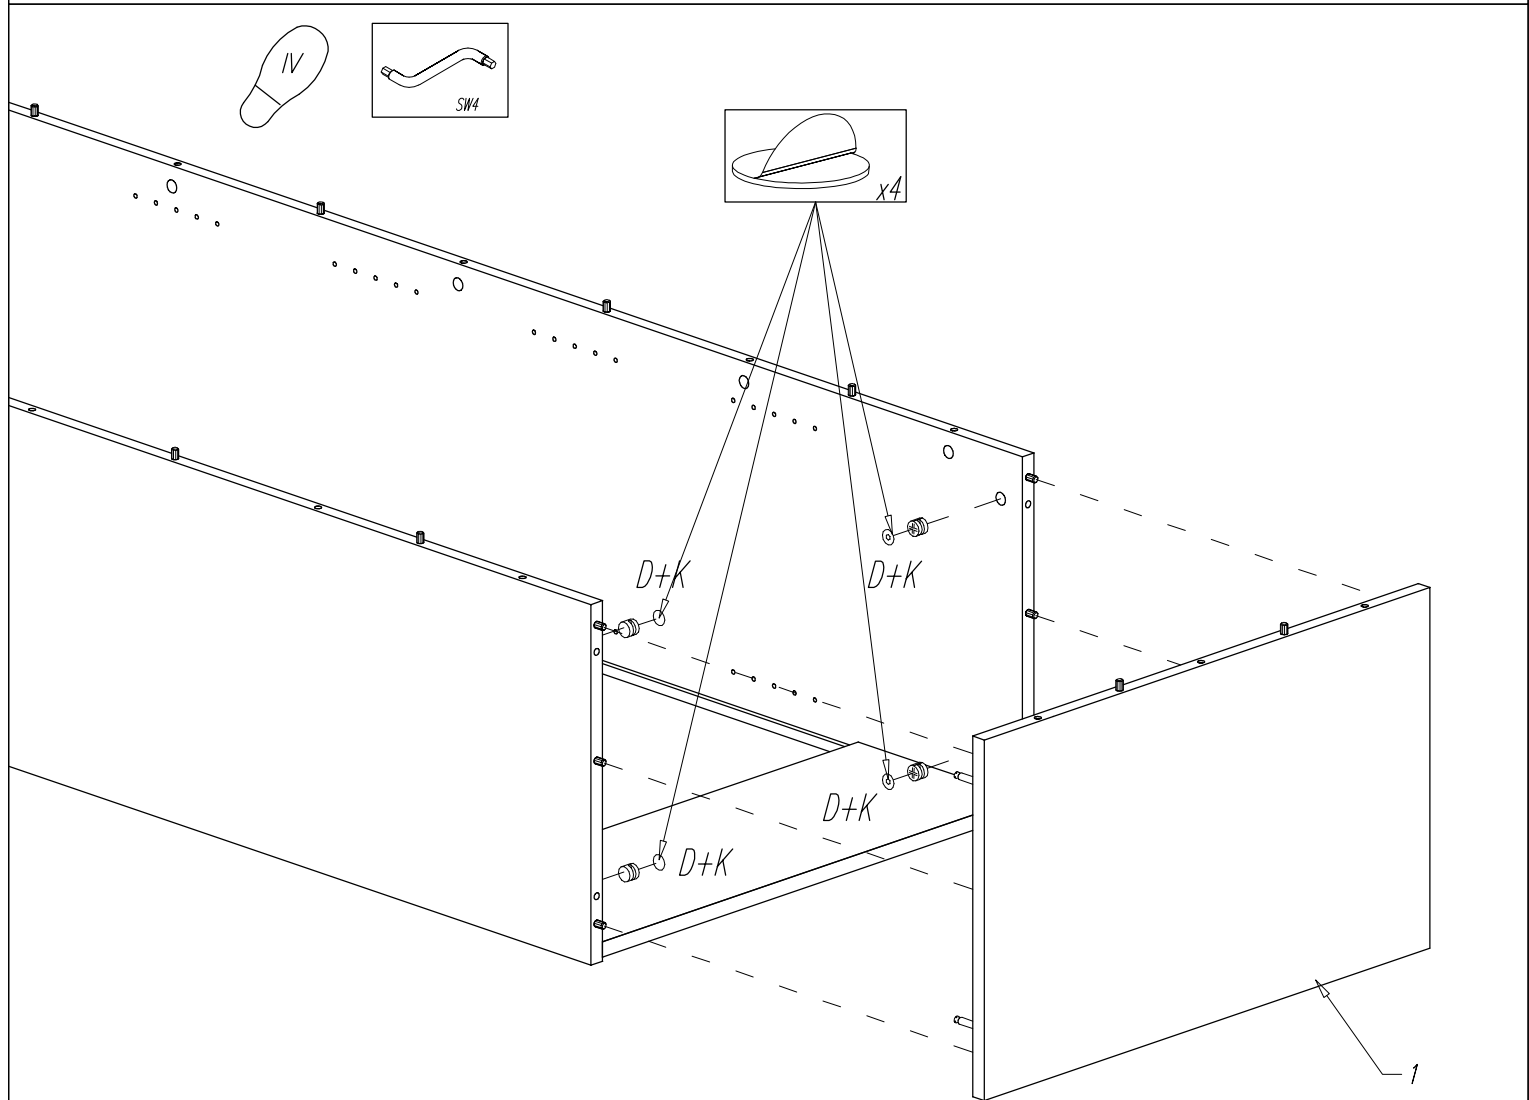

**Opozorilo!** Otroka ne puščajte brez nadzora staršev med montažo.

FIT

AI

Instrukcja montażu  
 Assembly instruction  
 Montageanleitung  
 Instructions d'installation  
 Navodila

A  ∅8x40 x4	B  ∅7,8x32 x48	C1  L34/St x37	C2  L24/St x4	D  ∅15/16 x41	E  ∅3,0x20 x6	F  x16
G  ∅3,5x35 x20	H  ∅7x50 x4	J  ∅6x11 x8	K  x15	L  M4x25 x2	M  x4	N  ∅3,0x16 x2
 ZR ZL FAVORIT-Q/L-350 x1		 LOGO PINIO x1		 SW4 x1		 x2