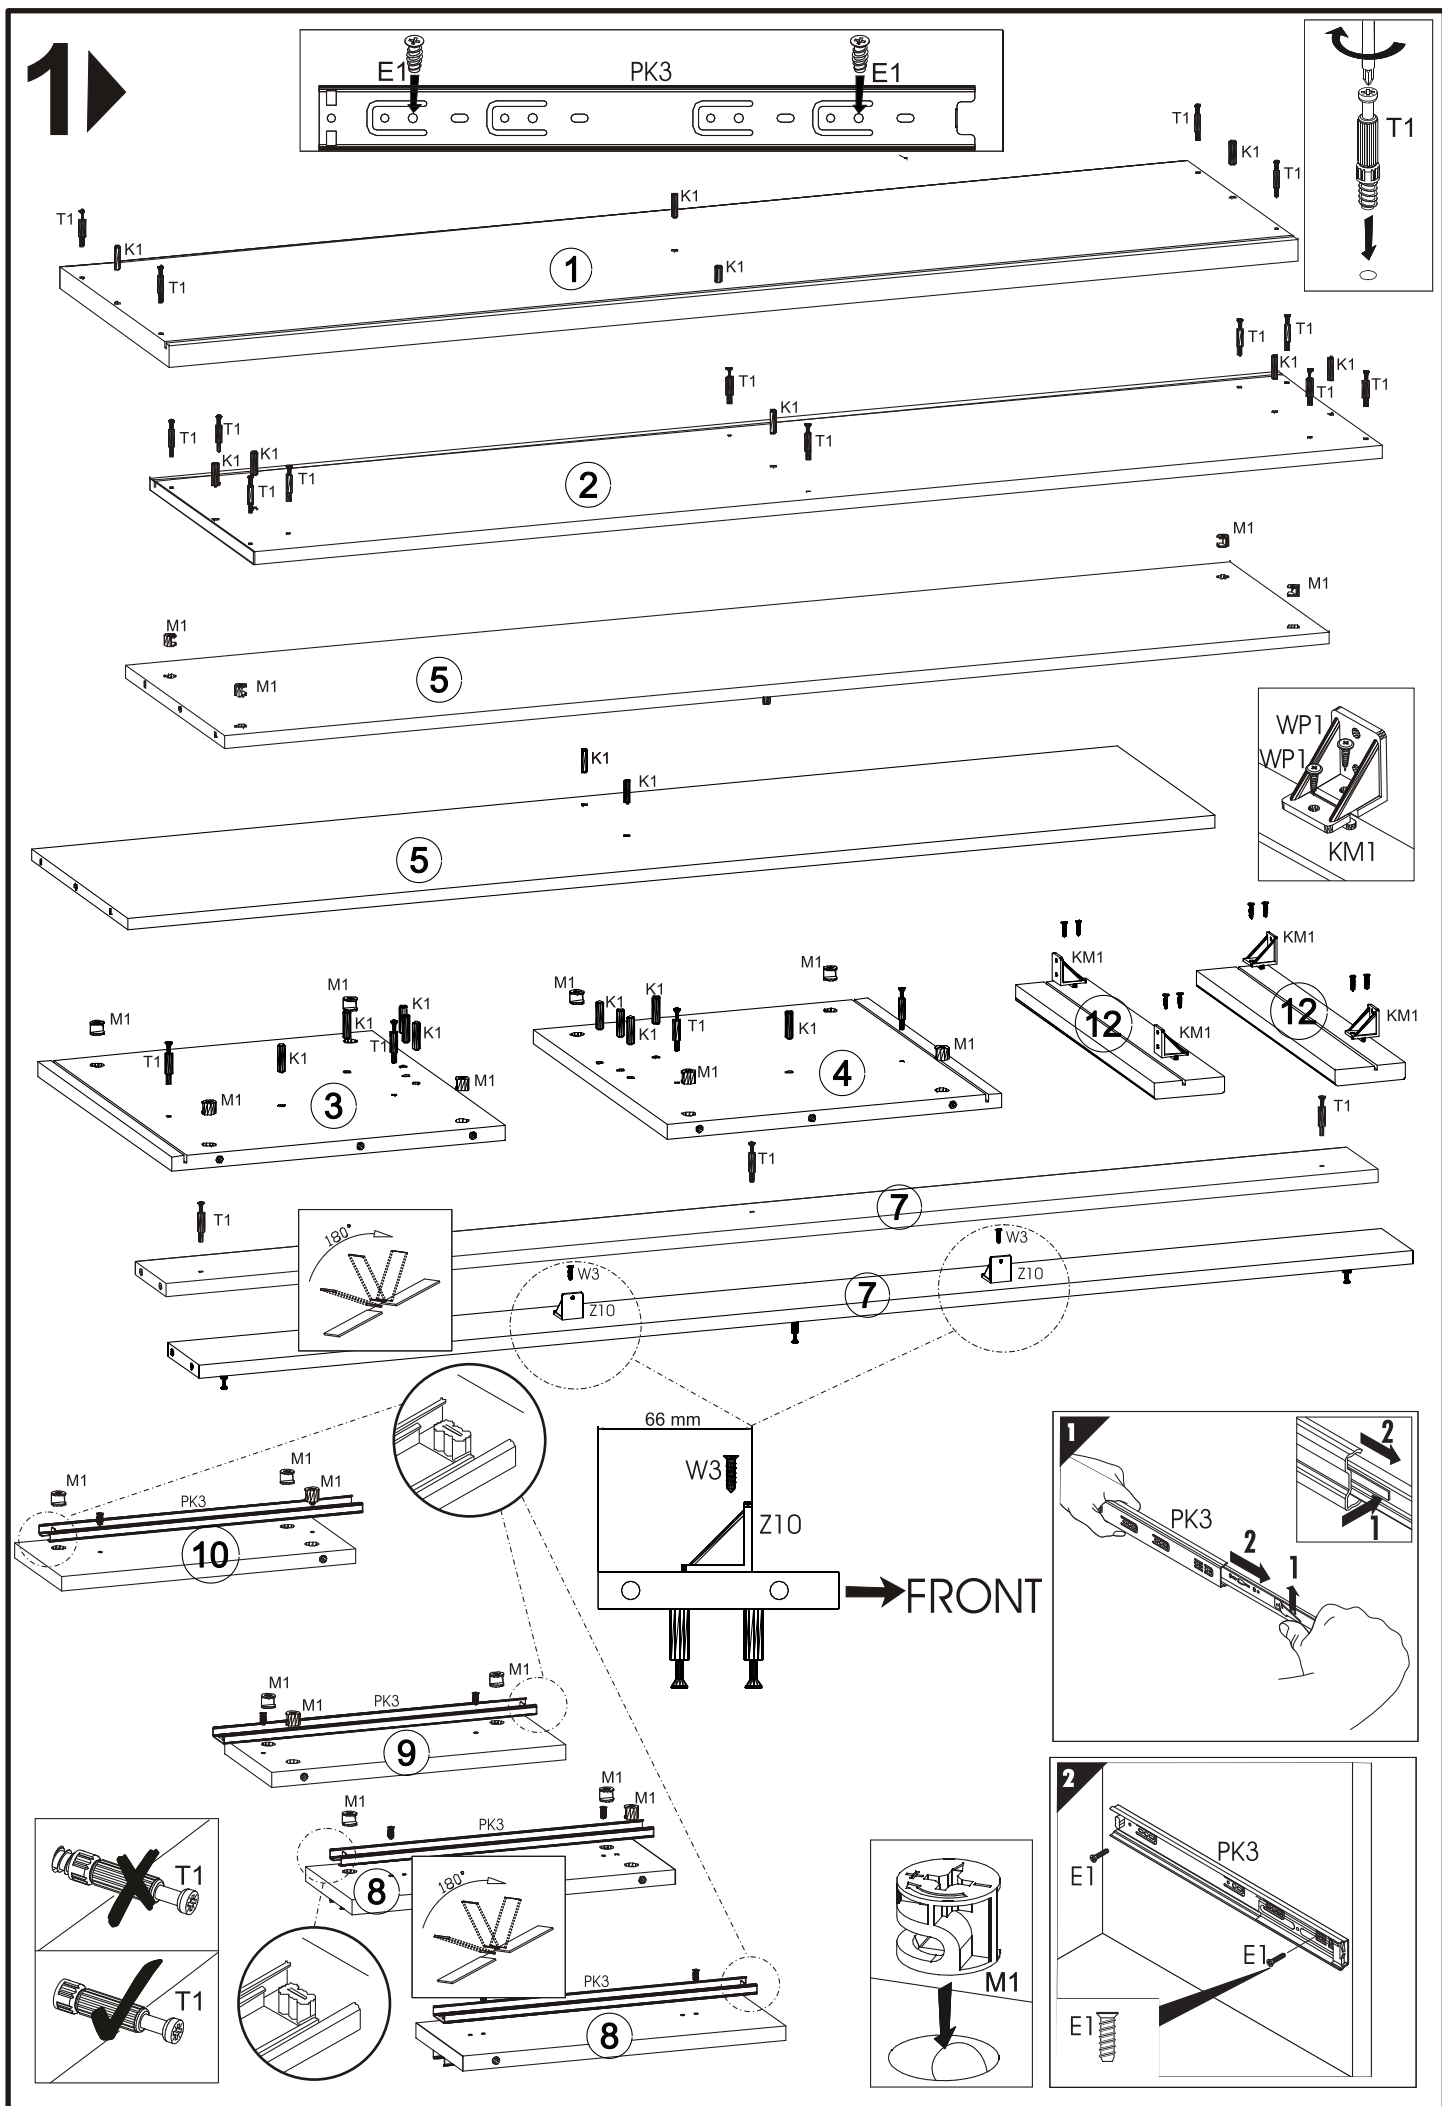

9

10

11

S1

- PL** Instrukcja montażu
- GB** Assembly instructions
- ES** Instrucciones de instalación
- FR** Instructions de montage
- CZ** Montážní návod
- D** Montageanleitung
- HU** Összeszerelési útmutató
- SK** Montážny návod
- RU** Инструкции по монтажу
- IT** Istruzioni di montaggio
- RO** Instrucțiuni de asamblare
- TR** Montaj talimatı
- NL** Handleiding voor de montage
- UA** Інструкція монтажу

|    |          |     |
|----|----------|-----|
| 19 | 1483x432 | 1/3 |
| 18 | 357x621  | 1/3 |
| 17 | 606x106  | 2/3 |
| 16 | 350x118  | 2/3 |
| 15 | 350x118  | 2/3 |
| 14 | 182x666  | 3/3 |
| 13 | 182x666  | 3/3 |
| 12 | 433x80   | 1/3 |
| 11 | 1468x90  | 1/3 |
| 10 | 144x330  | 2/3 |
| 9  | 144x330  | 2/3 |
| 8  | 144x362  | 2/3 |
| 7  | 1468x104 | 1/3 |
| 6  | 151x245  | 2/3 |
| 5  | 1468x362 | 1/3 |
| 4  | 417x380  | 2/3 |
| 3  | 417x380  | 2/3 |
| 2  | 1501x380 | 1/3 |
| 1  | 1501x402 | 1/3 |

|               |                |                 |              |                |                 |             |              |             |         |        |
|---------------|----------------|-----------------|--------------|----------------|-----------------|-------------|--------------|-------------|---------|--------|
| 1x L-1400 LED | 8x #14/863 ZN2 | 27x #20/863 ZN1 | 4x 3.5x16 W3 | 16x 3.5x16 WP1 | 2 kpl. #350 PK3 | 5x 4x25 WP7 | 12x 3x20 W9  | 4x KM1      | 12x ST1 | 2x Z10 |
| 8x 6.4x50 K5  | 21x 8x30 K1    | 14x 2x20 G1     | 1x K20       | 29x #15/15 M1  | 29x DU232T T1   | 5x S4       | 9x 1.4x20 G2 | 16x 5x11 E1 |         |        |

# 4

5

6