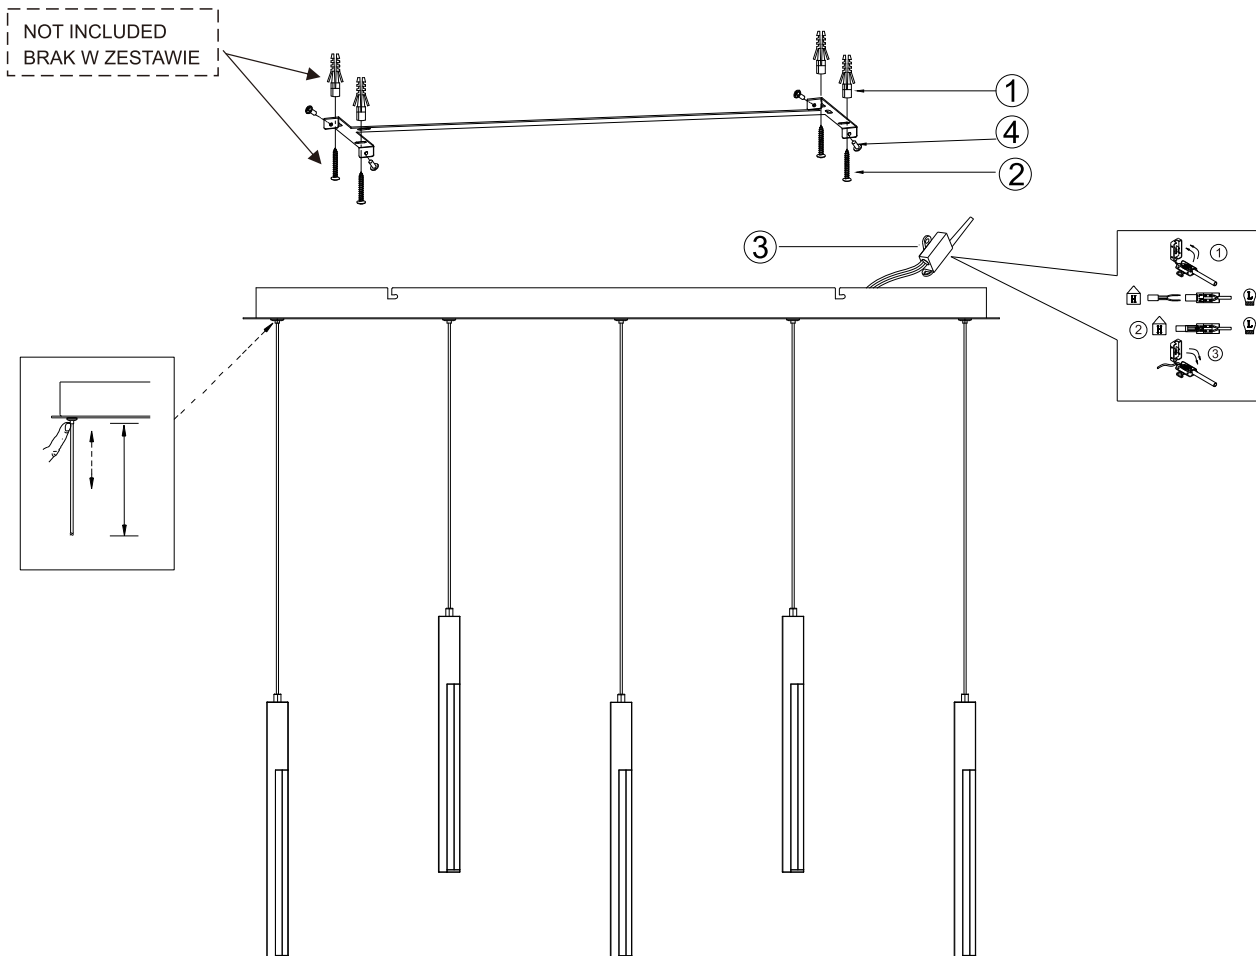

INSTRUKCJA MONTAŻU

ZUMALINE

NAZWA: ELIOT

MODEL: MD4768-5-3BMT

Driver replaceable by professional service
Osprzęt sterujący wymienny przez profesjonalny serwis

Light source replaceable by professional service
Źródło światła wymienne przez profesjonalny serwis

This product is equipped with light source of efficiency class F
Ten produkt zawiera źródła światła o klasie efektywności energetycznej F