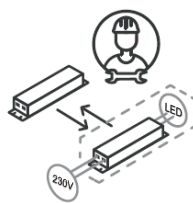

INSTRUKCJA MONTAŻU

ZUMALINE

NAZWA: ELIOT

MODEL: MD4768-5-3BMT

Driver replaceable by professional service
Osprzęt sterujący wymienny przez profesjonalny serwis

Light source replaceable by professional service
Źródło światła wymienne przez profesjonalny serwis