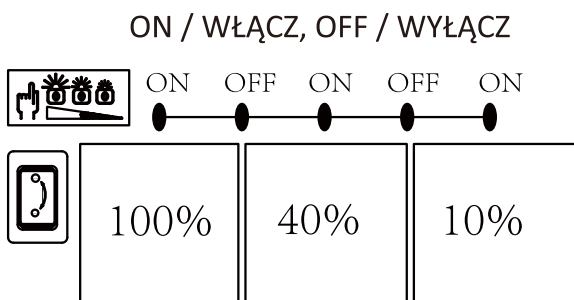

INSTRUKCJA MONTAŻU

ZUMALINE

NAZWA: ELIOT

MODEL: MD4768-5-3BMT

Driver replaceable by professional service
Osprzęt sterujący wymienny przez profesjonalny serwis

Light source replaceable by professional service
Źródło światła wymienne przez profesjonalny serwis

This product is equipped with light source of efficiency class F
Ten produkt zawiera źródła światła o klasie efektywności energetycznej F