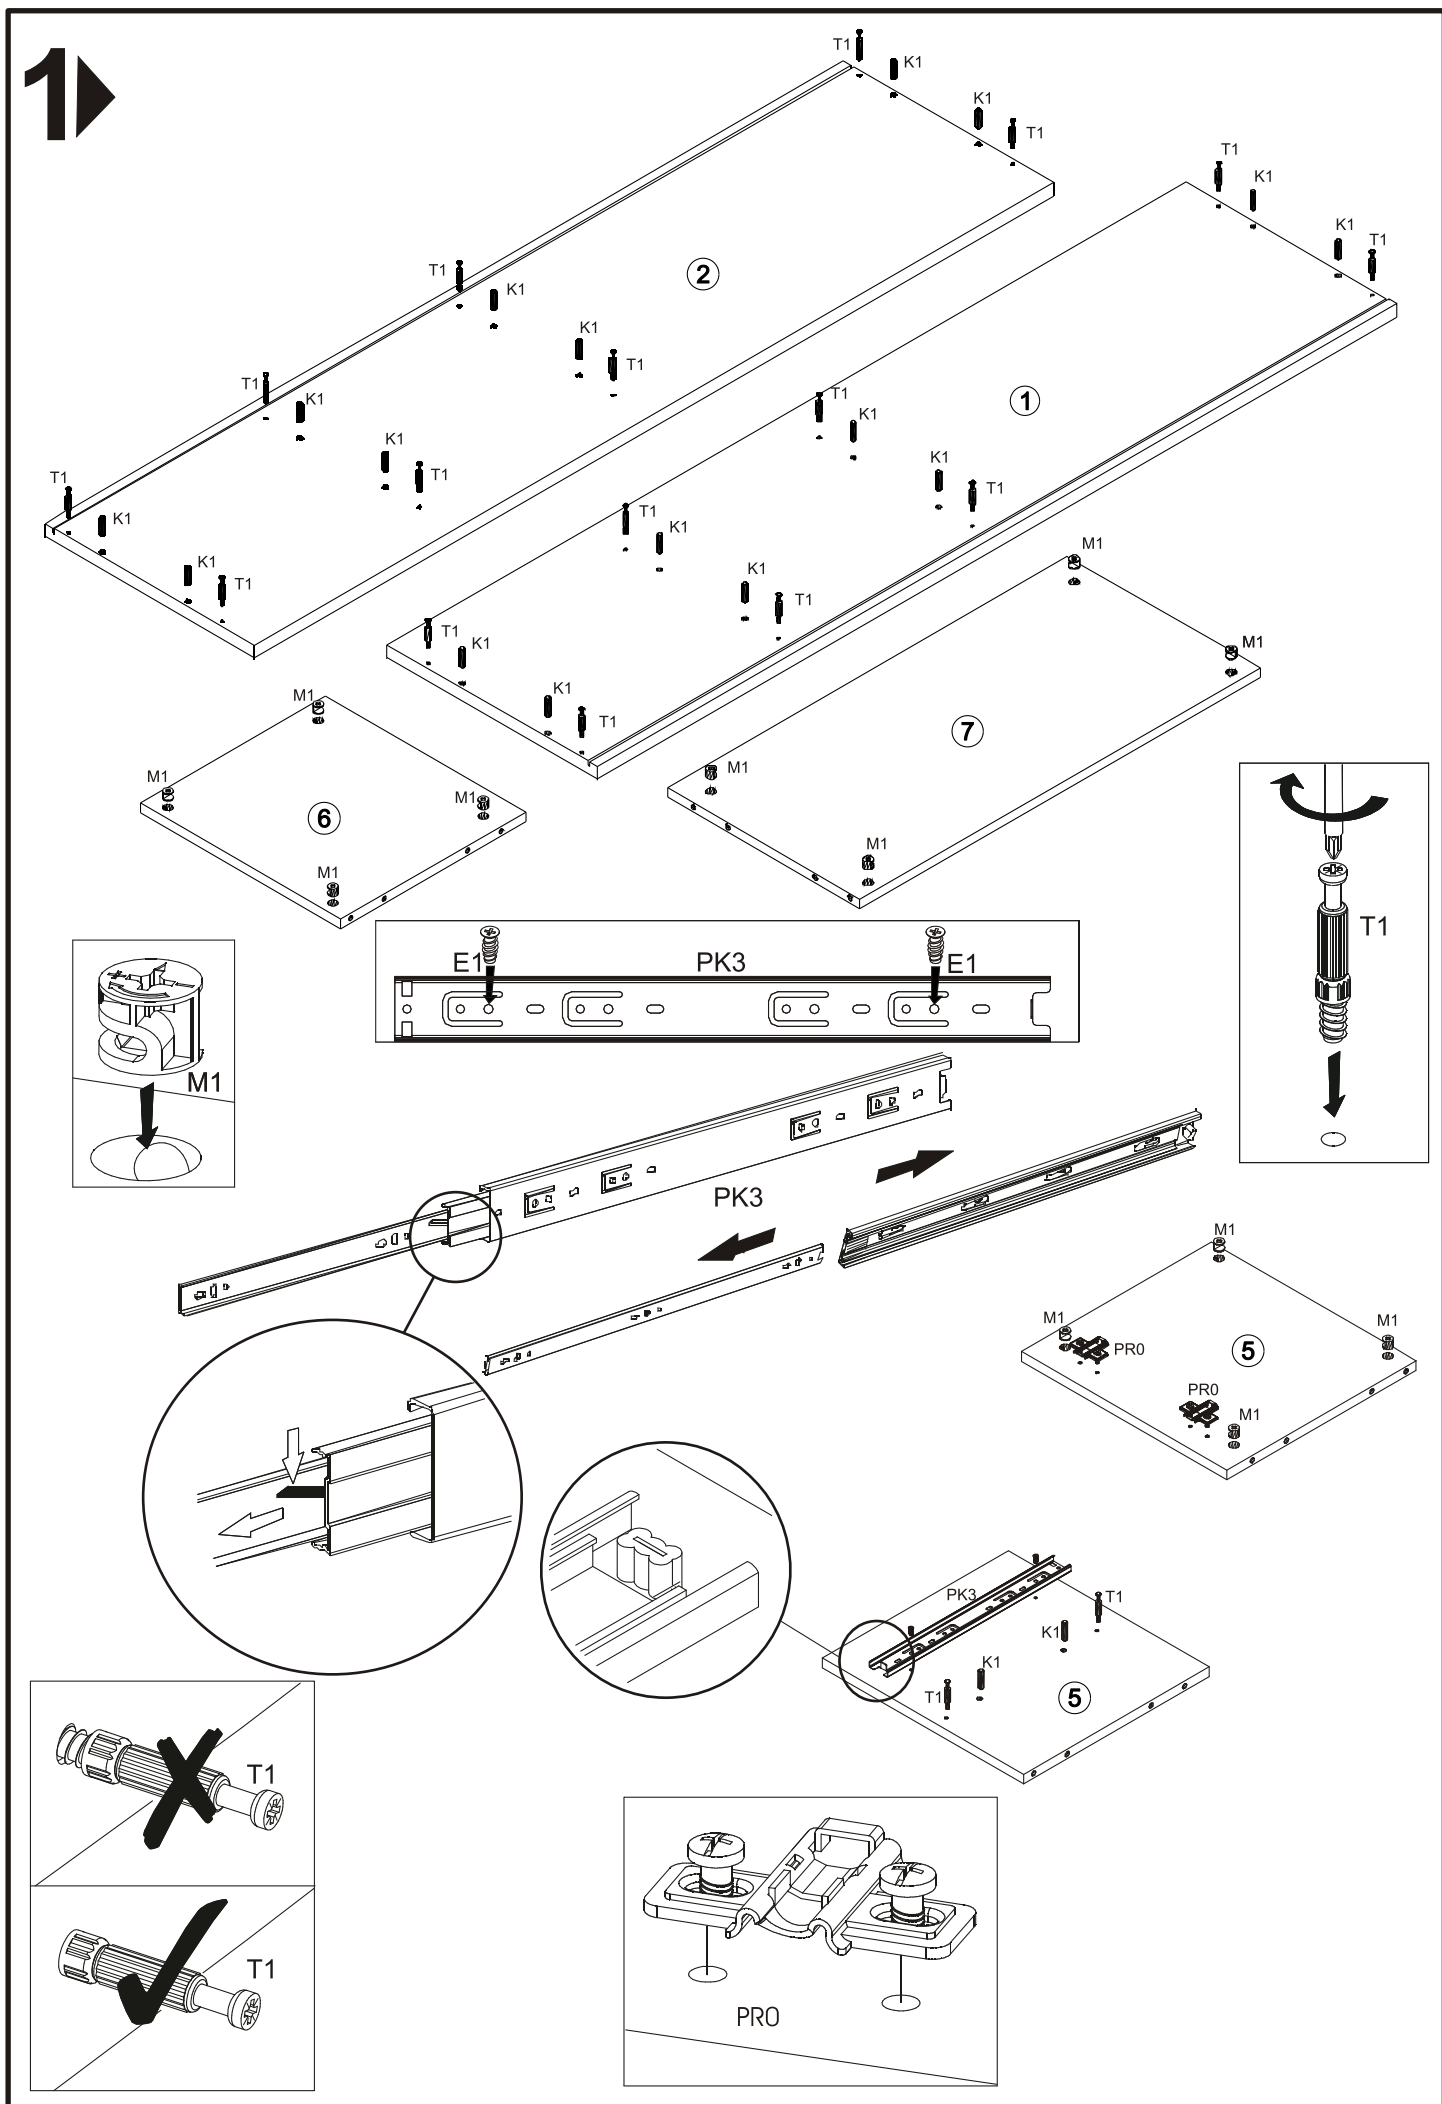

10

11

LT1

- PL** Instrukcja montażu
- GB** Assembly instructions
- ES** Instrucciones de instalación
- FR** Instructions de montage
- CZ** Montážní návod
- D** Montageanleitung
- HU** Összeszerelési útmutató
- SK** Montážny návod
- RU** Инструкции по монтажу
- IT** Istruzioni di montaggio
- RO** Instrucțiuni de asamblare
- TR** Montaj talimatı
- NL** Handleiding voor de montage
- UA** Інструкція монтажу

14	1483x399	1/3
13	356x692	1/3
12	677x148	1/3
11	350x160	1/3
10	350x160	1/3
9	740x218	1/3
8	378x364	1/3
7	730x358	1/3
6	384x358	2/3
5	384x358	2/3
4b	384x99	2/3
4a	384x295	2/3
3b	384x99	2/3
3a	384x295	2/3
2	1501x396	1/3
1	1501x396	1/3

24x #20/871 ZN1	4x #14/871 ZN3	2x H=0 PRO	4x ZC8	3x U1					
4x #20/325 ZN2	12x 3.5x16 W3	11x ST1	1 kpl. #350 PK3	16x 4x16 WP3	11x 3x20 W9	2x H=2 PR2	2x N1	1x N2	
4x 6.4x50 K5	20x 8x30 K1	16x 2x20 G1	1x K20	28x #15/15 M1	28x DU232T T1	6x 4x30 WM1	4x 38x38 F1	8x 5x11 E1	