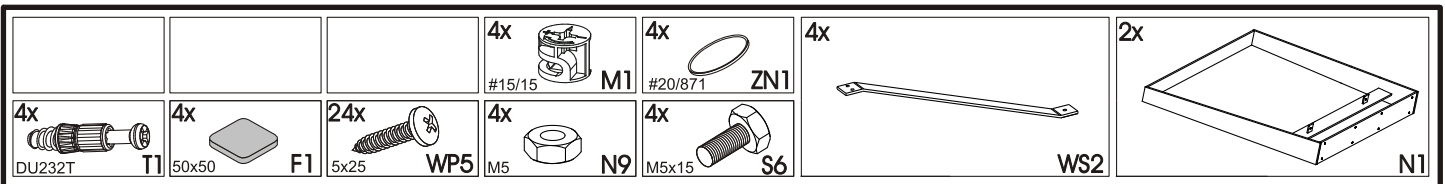

# LT16

- PL** Instrukcja montażu
- GB** Assembly instructions
- ES** Instrucciones de instalación
- FR** Instructions de montage
- CZ** Montážní návod
- D** Montageanleitung
- HU** Összeszerelési útmutató
- SK** Montážny návod
- RU** Инструкции по монтажу
- IT** Istruzioni di montaggio
- RO** Instrucțiuni de asamblare
- TR** Montaj talimatı
- NL** Handleiding voor de montage
- UA** Інструкція монтажу

1	1388x812	1/3
2	1010x104	2/3

1

2

3

4