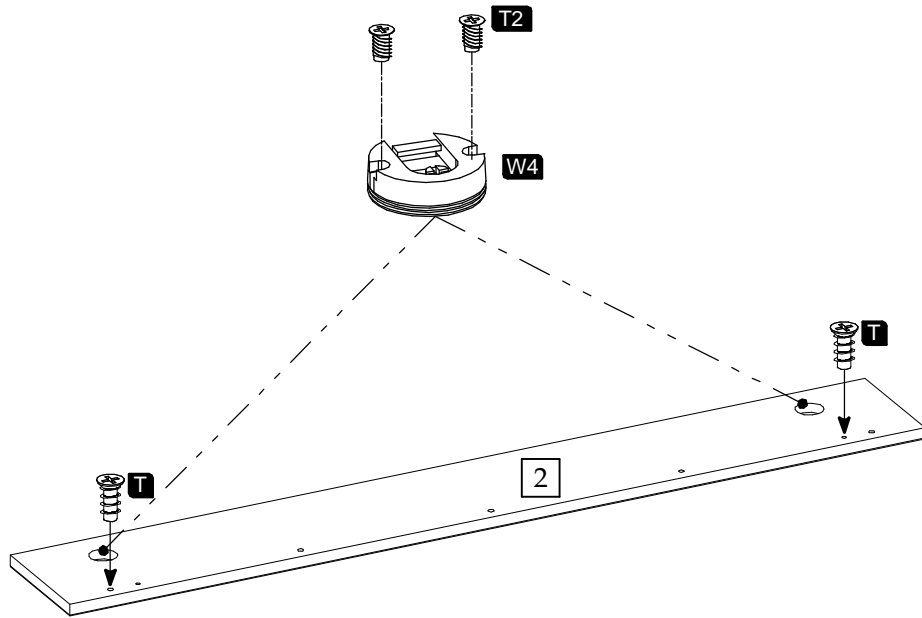

LANZETTE

Typ D

10 min

Element symbol	Measurements				Code	Paket
1	1138	200	22	1	1001	1/1
2	1150	160	16	1	1002	1/1

1

2