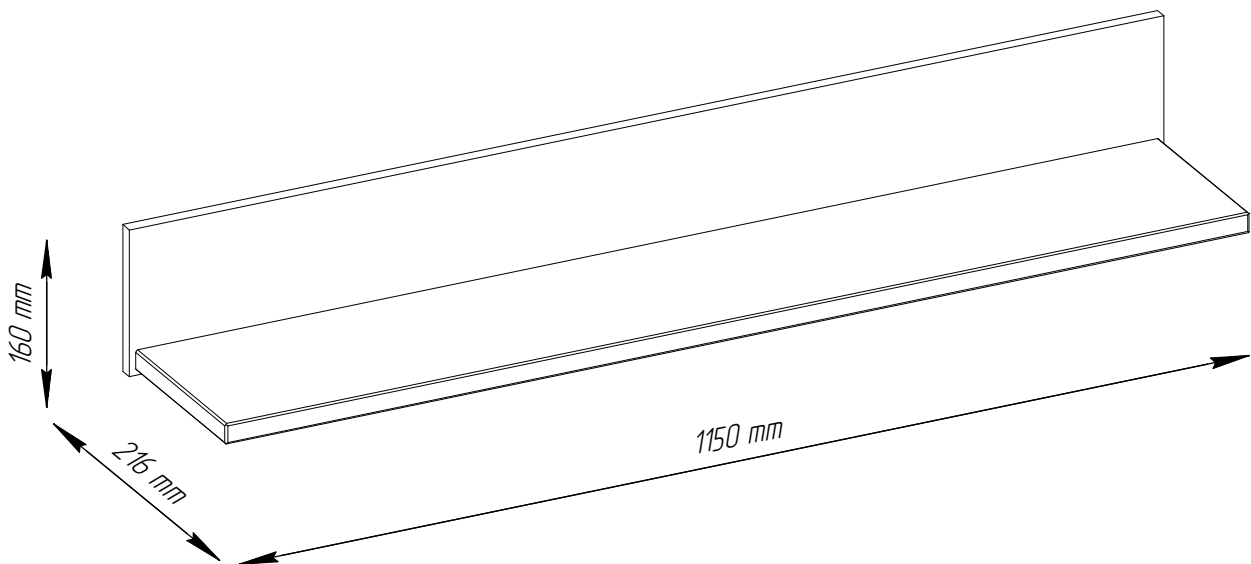

LANZETTE

Typ D

10 min

Element symbol	Measurements				Code	Paket
1	1138	200	22	1	1001	1/1
2	1150	160	16	1	1002	1/1

1

2