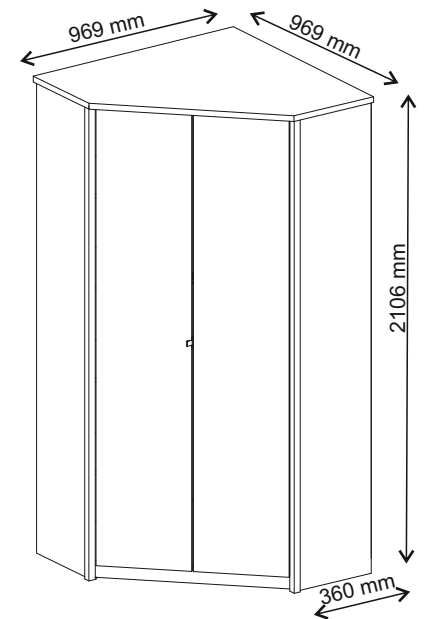

# Installation manual

ERDEN: SZF NAR

Code	Dimensions			Package
002	969	969	22	1 3/3
003	2002	519	16	1 1/3
004	935	935	16	1 3/3
005	2078	360	16/32	1 2/3
006	2078	360	16/32	1 2/3
007	1987	404	16	1 2/3
008	1987	404	16	1 2/3
009	2002	344	16	1 1/3
010	400	342	16	3 1/3
011	400	342	16	1 1/3
014	847	60	16	2 1/3
016	2032	419	3	1 1/3
017	2032	472	3	2 1/3
018	919	60	16	1 1/3
019	903	60	16	1 1/3
020	914			2 1/3
accessories				1 1/3