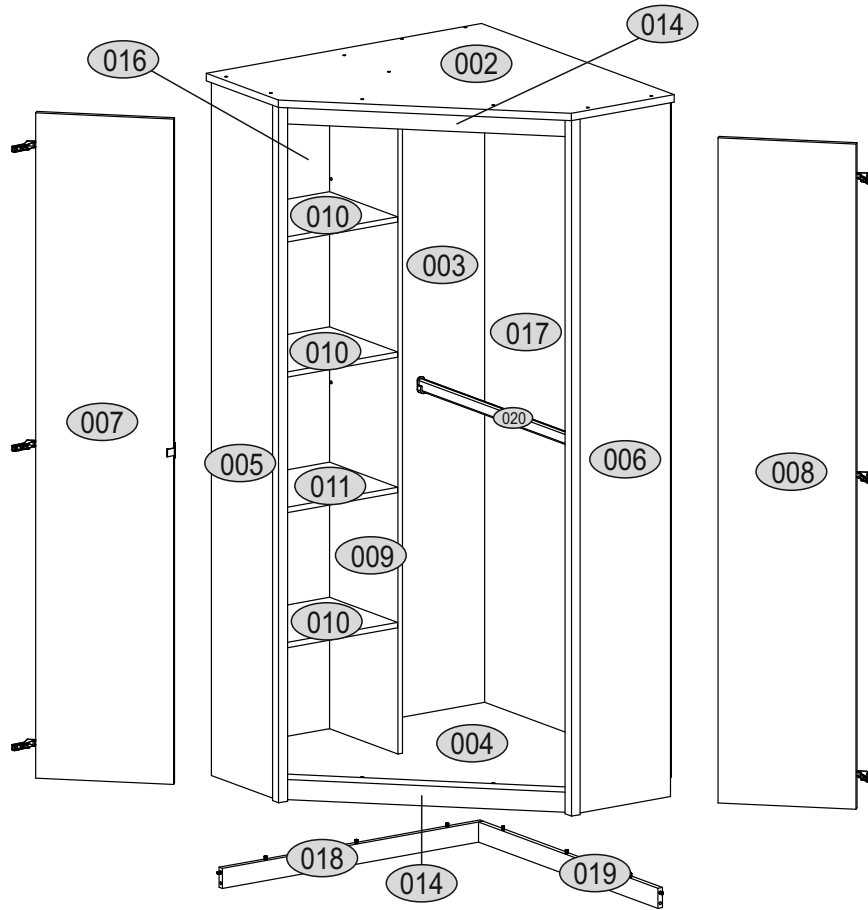

# Installation manual

ERDEN: SZF NAR

Code	Dimensions			Package
002	969	969	22	1 3/3
003	2002	519	16	1 1/3
004	935	935	16	1 3/3
005	2078	360	16/32	1 2/3
006	2078	360	16/32	1 2/3
007	1987	404	16	1 2/3
008	1987	404	16	1 2/3
009	2002	344	16	1 1/3
010	400	342	16	3 1/3
011	400	342	16	1 1/3
014	847	60	16	2 1/3
016	2032	419	3	1 1/3
017	2032	472	3	2 1/3
018	919	60	16	1 1/3
019	903	60	16	1 1/3
020	914			2 1/3
accessories				1 1/3