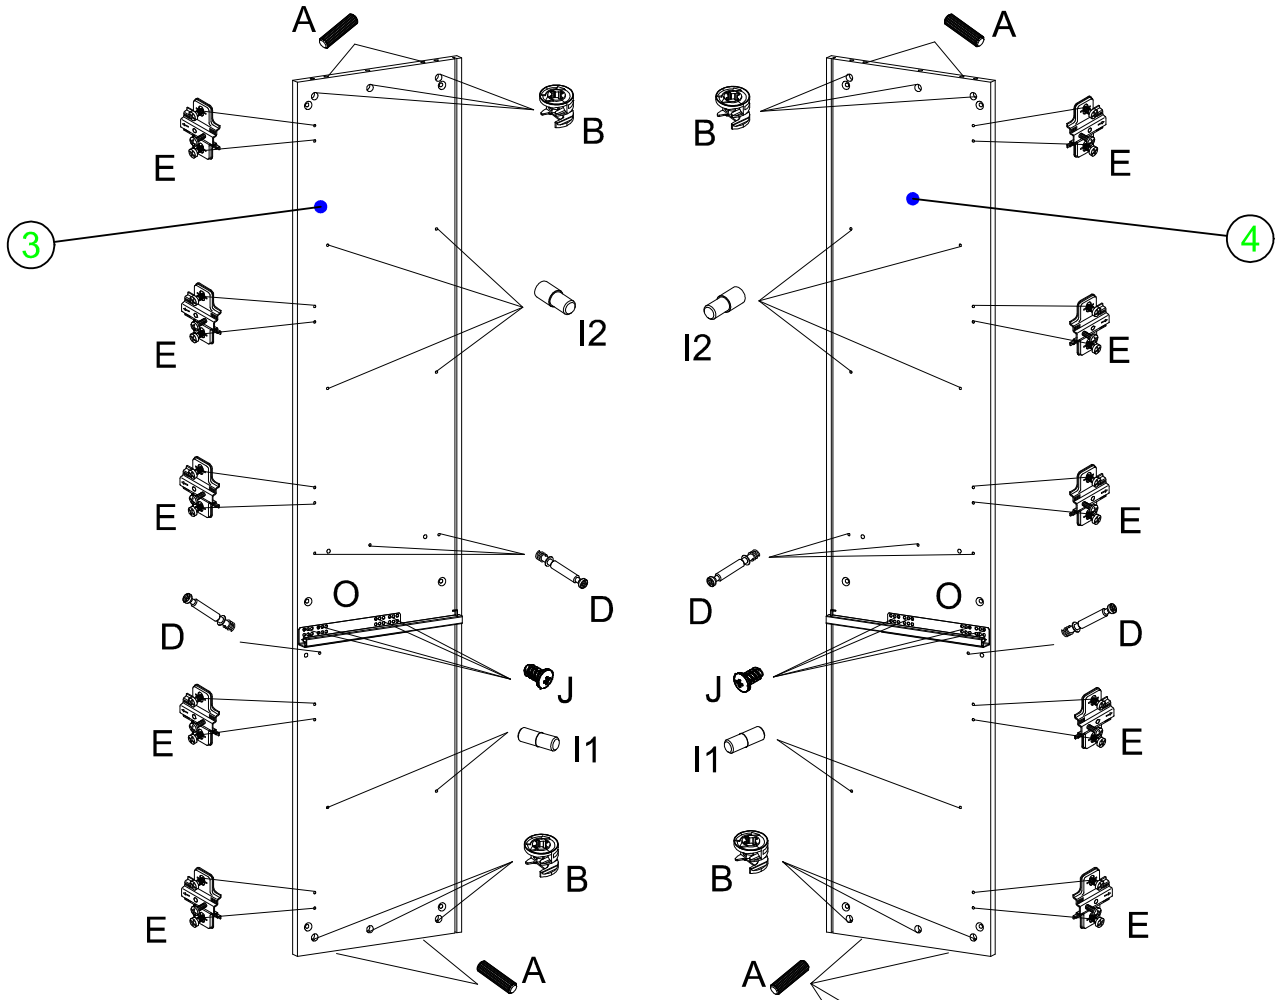

2273

Versionsnummer:
Version number:
Numer wersji:

06.2020

Naturholz kann sich werkstoffbedingt verziehen. Durch das Montieren ziehen sich Teile wieder plan.

Wood is a natural material and can be distorted. However, when the furniture is assembled, the parts straighten out.

Drewno jest surowcem naturalnym i może ulec wypaczeniu. Jednakże, po zmontowaniu mebla w całość części wyprostowują się.

| | | | | | | | | |
|--|---------|---------|-----------|---------------------|--------------------------------------|------------------|--------------------|---------------------------------------|
| A A1 Ø 8x30 Ø 8x50 18 3 | B 34 | D 34 | D1 8/8 | E 10 Ø 6,3x13 | F 10 | H 27 | I I2 16 8 | J J1 Ø 5x13 32 Ø 5x9 8 |
| L Ø 7x50 8 | M 6 | N 1 | O 4 | P 19 26 | R T Ø 3x16 M4x25 4 12 | S W8x30 12 | V Ø 3x16 24 | U 2 |

I

| | | | | | | |
|-------------------|----------------------|--------------------------------|--------------------|---------------------|------------------------------|------------------------|
| D 8 | D1 0/8 | E 10 Ø 6.3x13 | I1 8 | I2 16 | J Ø 5x13 | O 8 4 |
| | | | | | A Ø 8x30 12 | B 18 |

N+J

| | |
|---|---|
| N | J |
|  |  |
| 1 | 4 |
| | Ø 5x13 |

IV

V

M

x2

VI

| | | | | | |
|---|---|---|-------------|---|------------|
| B | D | H | L | M | R |
| | | | | | |
| 8 | 8 | 8 | Ø 7x50 8 | 2 | M4x25 4 |