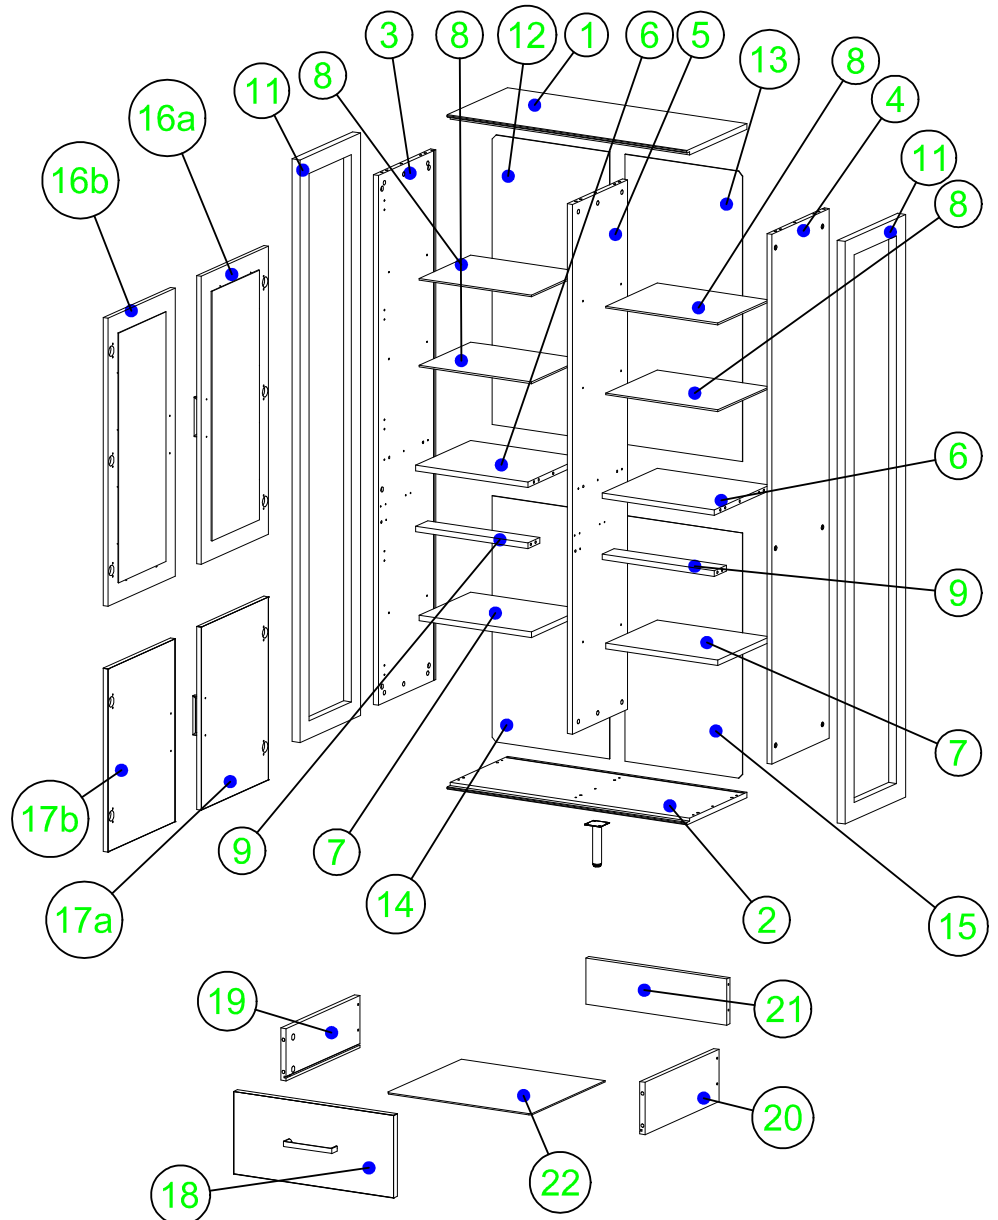

2273

Versionsnummer:
Version number:
Numer wersji:

06.2020

Naturholz kann sich werkstoffbedingt verziehen. Durch das Montieren ziehen sich Teile wieder plan.

Wood is a natural material and can be distorted. However, when the furniture is assembled, the parts straighten out.

Drewno jest surowcem naturalnym i może ulec wypaczeniu. Jednakże, po zmontowaniu mebla w całość części wyprostowują się.

| | | | | | | | | |
|--|---------|---------|-----------|---------------------|--------------------------------------|------------------|--------------------|---------------------------------------|
| A A1 Ø 8x30 Ø 8x50 18 3 | B 34 | D 34 | D1 8/8 | E 10 Ø 6,3x13 | F 10 | H 27 | I I2 16 8 | J J1 Ø 5x13 32 Ø 5x9 8 |
| L Ø 7x50 8 | M 6 | N 1 | O 4 | P 19 26 | R T Ø 3x16 M4x25 4 12 | S W8x30 12 | V Ø 3x16 24 | U 2 |

I

| | | | | | | |
|-------------------|----------------------|--------------------------------|--------------------|---------------------|------------------------------|------------------------|
| D 8 | D1 0/8 | E 10 Ø 6.3x13 | I1 8 | I2 16 | J Ø 5x13 | O 8 4 |
| | | | | | A Ø 8x30 12 | B 18 |

N+J

| | |
|---|---|
| N | J |
|  |  |
| 1 | 4 |
| | Ø 5x13 |

IV

V

M

x2

VI

| | | | | | |
|---|---|---|-------------|---|------------|
| B | D | H | L | M | R |
| | | | | | |
| 8 | 8 | 8 | Ø 7x50 8 | 2 | M4x25 4 |