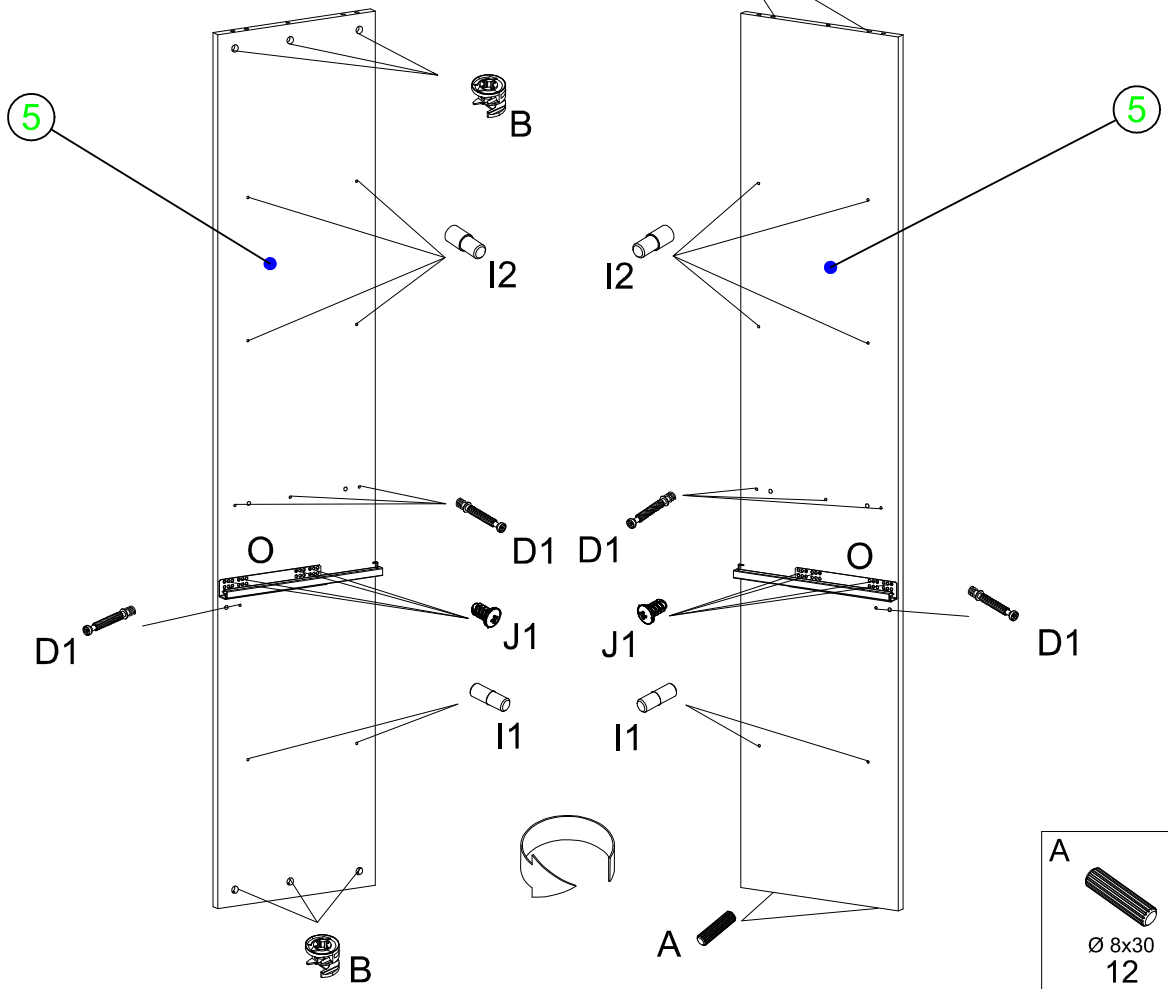

2273

Versionsnummer:
Version number:
Numer wersji:

06.2020

Naturholz kann sich werkstoffbedingt verziehen. Durch das Montieren ziehen sich Teile wieder plan.

Wood is a natural material and can be distorted. However, when the furniture is assembled, the parts straighten out.

Drewno jest surowcem naturalnym i może ulec wypaczeniu. Jednakże, po zmontowaniu mebla w całość części wyprostowują się.

| | | | | | | | | |
|--|---------|---------|-----------|---------------------|--------------------------------------|------------------|--------------------|---------------------------------------|
| A A1 Ø 8x30 Ø 8x50 18 3 | B 34 | D 34 | D1 8/8 | E 10 Ø 6,3x13 | F 10 | H 27 | I I2 16 8 | J J1 Ø 5x13 32 Ø 5x9 8 |
| L Ø 7x50 8 | M 6 | N 1 | O 4 | P 19 26 | R T Ø 3x16 M4x25 4 12 | S W8x30 12 | V Ø 3x16 24 | U 2 |

I

| | | | | | | |
|-------------------|----------------------|--------------------------------|--------------------|---------------------|------------------------------|------------------------|
| D 8 | D1 0/8 | E 10 Ø 6.3x13 | I1 8 | I2 16 | J Ø 5x13 | O 8 4 |
| | | | | | A Ø 8x30 12 | B 18 |

N+J

| | |
|---|---|
| N | J |
|  |  |
| 1 | 4 |
| | Ø 5x13 |

IV

V

M

x2

VI

| | | | | | |
|---|---|---|-------------|---|------------|
| B | D | H | L | M | R |
| | | | | | |
| 8 | 8 | 8 | Ø 7x50 8 | 2 | M4x25 4 |