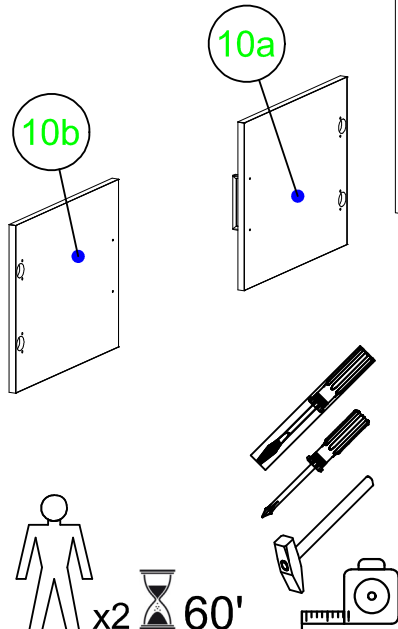

2277

Versionsnummer:
Version number:
Numer wersji:

06.2020

Naturholz kann sich werkstoffbedingt verziehen. Durch das Montieren ziehen sich Teile wieder plan.

Wood is a natural material and can be distorted. However, when the furniture is assembled, the parts straighten out.

Drewno jest surowcem naturalnym i może ulec wypaczeniu. Jednakże, po zmontowaniu mebla w całość części wyprostowują się.

A  Ø 8x30 16	B  24	D  24		E  Ø 6.3x13 4	F  4	H  6	I  12	J  Ø 5x13 16
	M  2	N  2		P/Q  16 6	R  M4x25 4	S  W8x30 8		U  2

I

A

 Ø 8x30
 16

D

 24

E

 4

I1

10b

M

10a

M

F

F

VI

<p>F</p>  <p>4</p>	<p>J</p>  <p>Ø 5x13 8</p>	<p>M</p>  <p>2</p>	<p>R</p>  <p>M4x25 4</p>
---	---	--	--