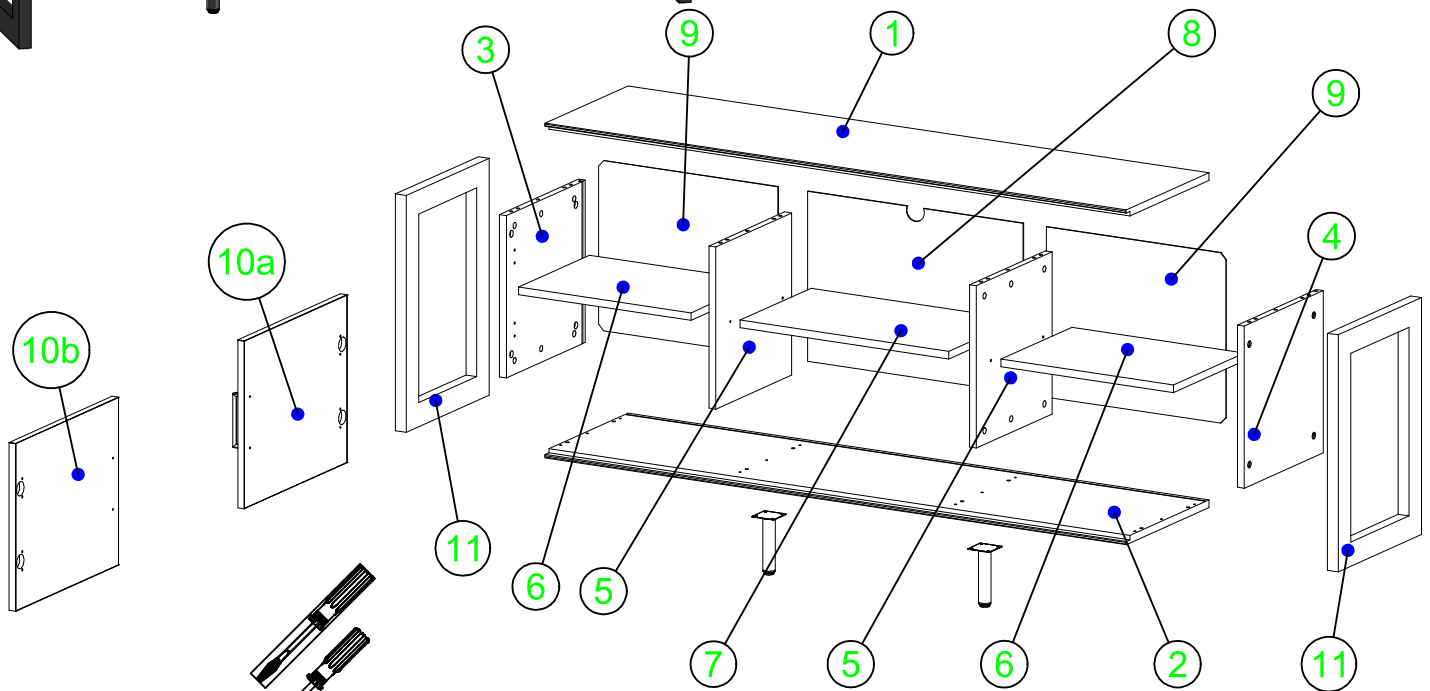

2277

Versionsnummer:
Version number:
Numer wersji:

06.2020

Naturholz kann sich werkstoffbedingt verziehen. Durch das Montieren ziehen sich Teile wieder plan.

Wood is a natural material and can be distorted. However, when the furniture is assembled, the parts straighten out.

Drewno jest surowcem naturalnym i może ulec wypaczeniu. Jednakże, po zmontowaniu mebla w całość części wyprostowują się.

A  Ø 8x30 16	B  24	D  24		E  Ø 6.3x13 4	F  4	H  6	I  12	J  Ø 5x13 16
	M  2	N  2		P/Q  16 6	R  M4x25 4	S  W8x30 8		U  2

I

A

 Ø 8x30
 16

D

 24

E

 4

I1