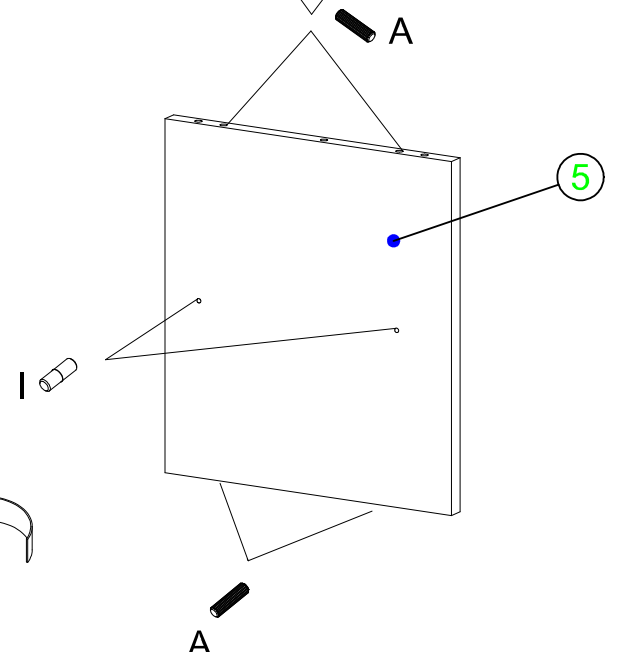

2277

Versionsnummer:
Version number:
Numer wersji:

06.2020

Naturholz kann sich werkstoffbedingt verziehen. Durch das Montieren ziehen sich Teile wieder plan.

Wood is a natural material and can be distorted. However, when the furniture is assembled, the parts straighten out.

Drewno jest surowcem naturalnym i może ulec wypaczeniu. Jednakże, po zmontowaniu mebla w całość części wyprostowują się.

A  Ø 8x30 16	B  24	D  24		E  Ø 6.3x13 4	F  4	H  6	I  12	J  Ø 5x13 16
	M  2	N  2		P/Q  16 6	R  M4x25 4	S  W8x30 8		U  2

I

A

 Ø 8x30
 16

D

 24

E

 4

I1

10b

M

10a

M

F

F

VI

<p>F</p>  <p>4</p>	<p>J</p>  <p>Ø 5x13 8</p>	<p>M</p>  <p>2</p>	<p>R</p>  <p>M4x25 4</p>
---	---	--	--