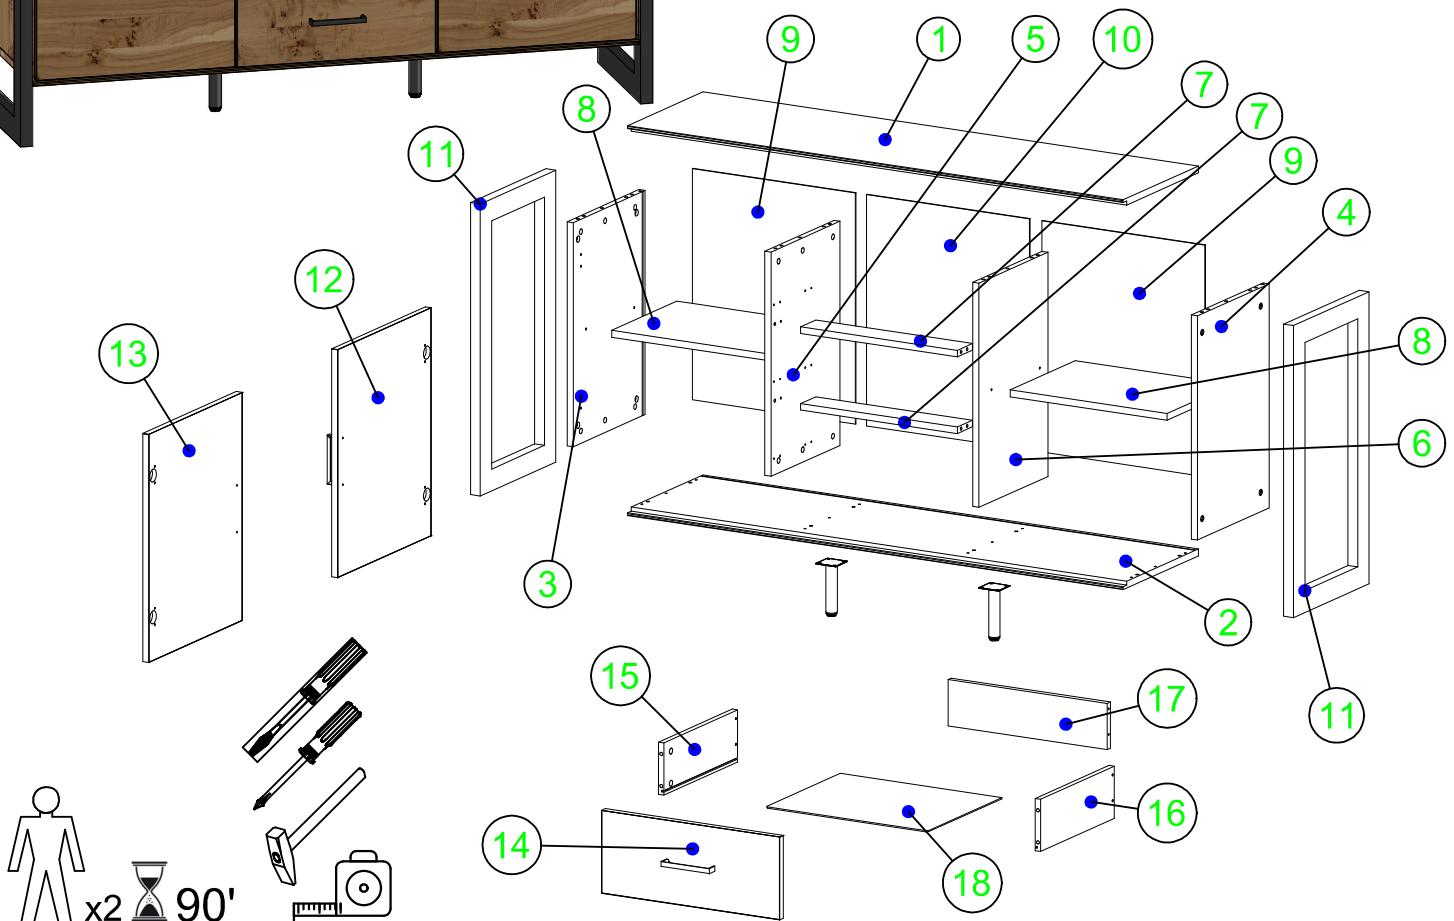

2276

Versionsnummer:
Version number:
Numer wersji:

06.2020

Naturholz kann sich werkstoffbedingt verziehen. Durch das Montieren ziehen sich Teile wieder plan.

Wood is a natural material and can be distorted. However, when the furniture is assembled, the parts straighten out.

Drewno jest surowcem naturalnym i może ulec wypaczeniu. Jednakże, po zmontowaniu mebla w całość części wyprostowują się.

A Ø 8x30 20	B 40	D 40	E Ø 6.3x13 4	F 4	H 22	I 8	J Ø 5x13 40	T Ø 3x16 6
L Ø 7x50 12	M 5	N 2	O 3 SET	P 10	Q 18	R M4x25 10	S W8x30 8	U 2

II

<p>A</p>  <p>Ø 8x30 4</p>	<p>B</p>  <p>4</p>	<p>D</p>  <p>24</p>
--	---	--

Achtung! Bewegen Sie die Möbel nicht auf dem Boden.
Warning! Do not move the furniture on the floor.
Uwaga! nie przesuwaj mebla po podłodze.

IV

<p>H</p>  <p>10</p>	<p>P</p>  <p>10</p>	<p>Q</p>  <p>18</p>
--	--	--

V

<p>S</p>  <p>W8x30 8</p>

C

VI

J	O
	
Ø 5x13 8	1 SET

VII