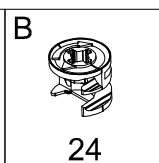

2276

Versionsnummer:
Version number:
Numer wersji:

06.2020

Naturholz kann sich werkstoffbedingt verziehen. Durch das Montieren ziehen sich Teile wieder plan.

Wood is a natural material and can be distorted. However, when the furniture is assembled, the parts straighten out.

Drewno jest surowcem naturalnym i może ulec wypaczeniu. Jednakże, po zmontowaniu mebla w całość części wyprostowują się.

A Ø 8x30 20	B 40	D 40	E Ø 6.3x13 4	F 4	H 22	I 8	J Ø 5x13 40	T Ø 3x16 6
L Ø 7x50 12	M 5	N 2	O 3 SET	P 10	Q 18	R M4x25 10	S W8x30 8	U 2

IV

<p>H</p>  <p>10</p>	<p>P</p>  <p>10</p>	<p>Q</p>  <p>18</p>
--	--	--

V

<p>S</p>  <p>W8x30 8</p>

C

VI

J	O
	
Ø 5x13 8	1 SET

VII