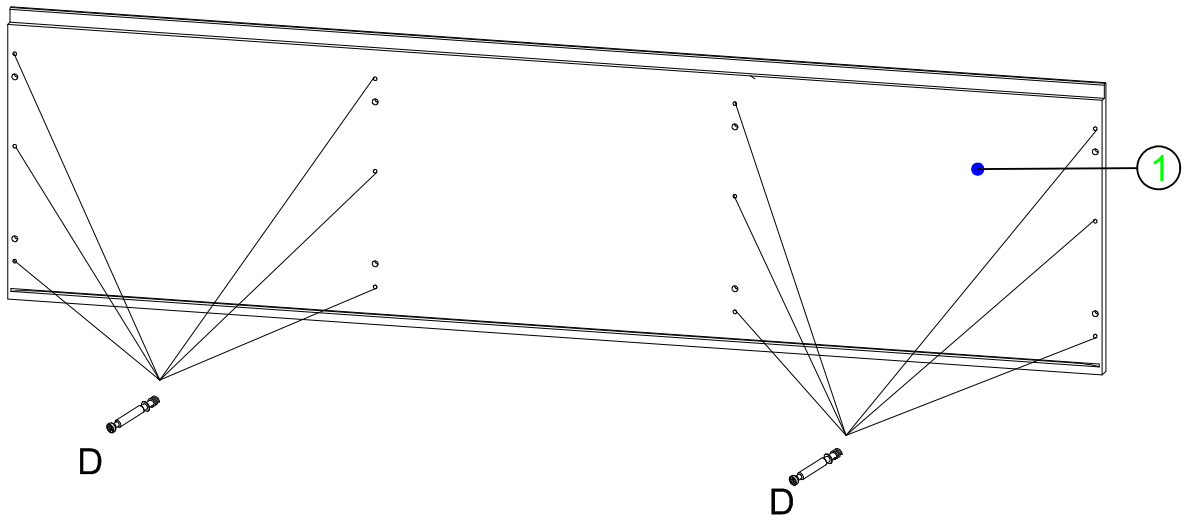

2276

Versionsnummer:
Version number:
Numer wersji:

06.2020

Naturholz kann sich werkstoffbedingt verziehen. Durch das Montieren ziehen sich Teile wieder plan.

Wood is a natural material and can be distorted. However, when the furniture is assembled, the parts straighten out.

Drewno jest surowcem naturalnym i może ulec wypaczeniu. Jednakże, po zmontowaniu mebla w całość części wyprostowują się.

A Ø 8x30 20	B 40	D 40	E Ø 6.3x13 4	F 4	H 22	I 8	J Ø 5x13 40	T Ø 3x16 6
L Ø 7x50 12	M 5	N 2	O 3 SET	P 10	Q 18	R M4x25 10	S W8x30 8	U 2

IV

<p>H</p>  <p>10</p>	<p>P</p>  <p>10</p>	<p>Q</p>  <p>18</p>
--	--	--

V

<p>S</p>  <p>W8x30 8</p>

C

VI

J	O
	
Ø 5x13 8	1 SET

VII