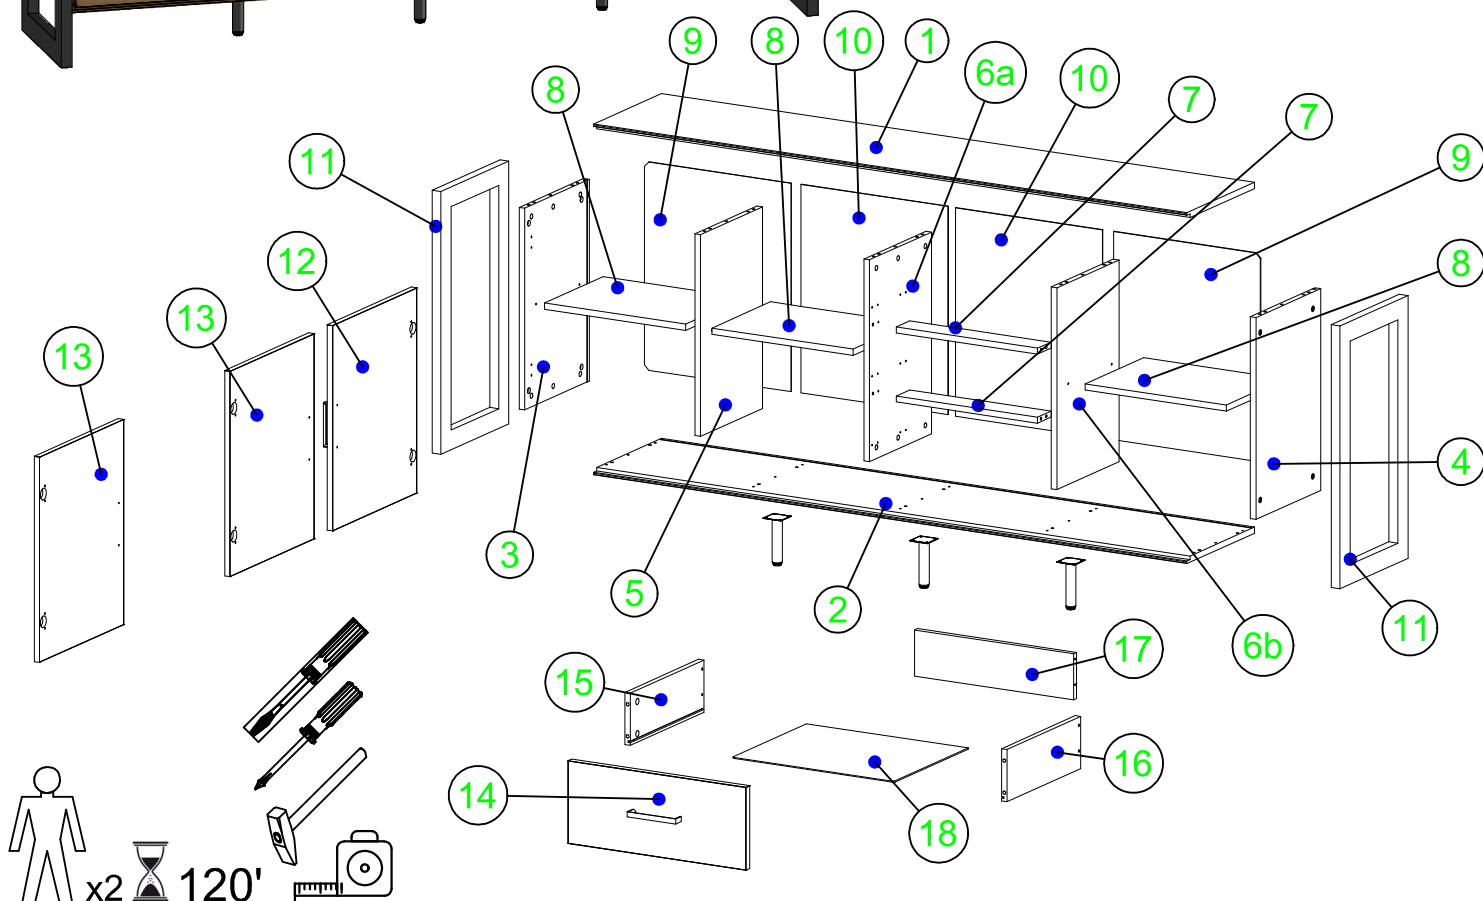

2266

Versionsnummer:
Version number:
Numer wersji:

06.2020

Naturholz kann sich werkstoffbedingt verziehen. Durch das Montieren ziehen sich Teile wieder plan.

Wood is a natural material and can be distorted. However, when the furniture is assembled, the parts straighten out.

Drewno jest surowcem naturalnym i może ulec wypaczeniu. Jednakże, po zmontowaniu mebla w całość części wyprostowują się.

A Ø 8x30 24	B 46	D 46	E Ø 6.3x13 6	F 6	H 27	I 12	J Ø 5x13 48	T Ø 3x16 6
L Ø 7x50 12	M 6	N 3	O 3 set/3 kpl	P 15	Q 22	R M4x25 12	S W8x30 8	U 2

I

<p>A</p>  <p>∅ 8x30 8</p>	<p>B</p>  <p>10</p>	<p>D</p>  <p>31</p>	<p>I</p>  <p>4</p>
--	---	---	--

Achtung! Bewegen Sie die Möbel nicht auf dem Boden.
 Warning! Do not move the furniture on the floor.
 Uwaga! nie przesuwać mebla po podłodze.