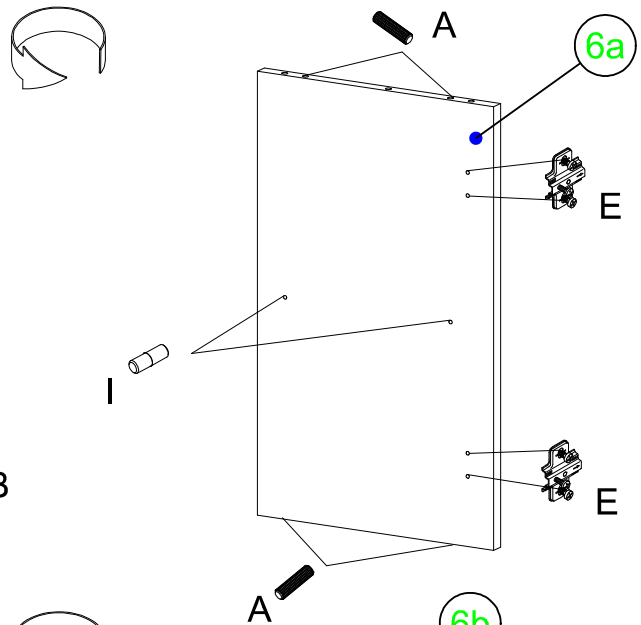

2266

Versionsnummer:
Version number:
Numer wersji:

06.2020

Naturholz kann sich werkstoffbedingt verziehen. Durch das Montieren ziehen sich Teile wieder plan.

Wood is a natural material and can be distorted. However, when the furniture is assembled, the parts straighten out.

Drewno jest surowcem naturalnym i może ulec wypaczeniu. Jednakże, po zmontowaniu mebla w całość części wyprostowują się.

A Ø 8x30 24	B 46	D 46	E Ø 6.3x13 6	F 6	H 27	I 12	J Ø 5x13 48	T Ø 3x16 6
L Ø 7x50 12	M 6	N 3	O 3 set/3 kpl	P 15	Q 22	R M4x25 12	S W8x30 8	U 2

IV

V

H	P	Q
		
15	15	22

VI

S

W8x30
8

VII

J	O
	
Ø 5x13 8	1 set/1 kpl