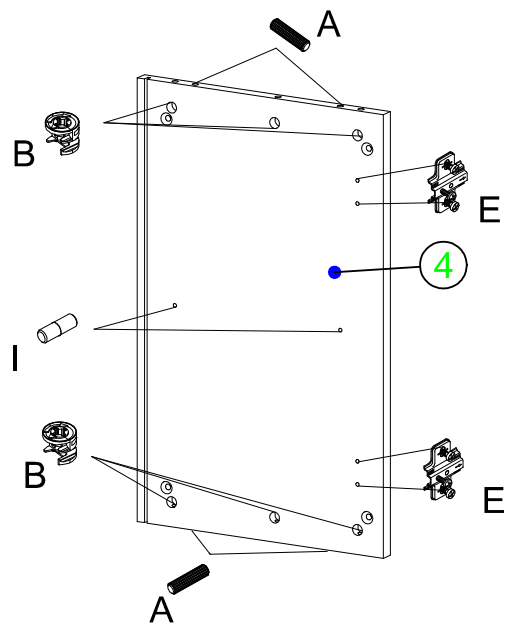

2266

Versionsnummer:
Version number:
Numer wersji:

06.2020

Naturholz kann sich werkstoffbedingt verziehen. Durch das Montieren ziehen sich Teile wieder plan.

Wood is a natural material and can be distorted. However, when the furniture is assembled, the parts straighten out.

Drewno jest surowcem naturalnym i może ulec wypaczeniu. Jednakże, po zmontowaniu mebla w całość części wyprostowują się.

A Ø 8x30 24	B 46	D 46	E Ø 6.3x13 6	F 6	H 27	I 12	J Ø 5x13 48	T Ø 3x16 6
L Ø 7x50 12	M 6	N 3	O 3 set/3 kpl	P 15	Q 22	R M4x25 12	S W8x30 8	U 2

IV

V

H	P	Q
		
15	15	22

VI

S

W8x30
8

VII

J	O
	
Ø 5x13 8	1 set/1 kpl