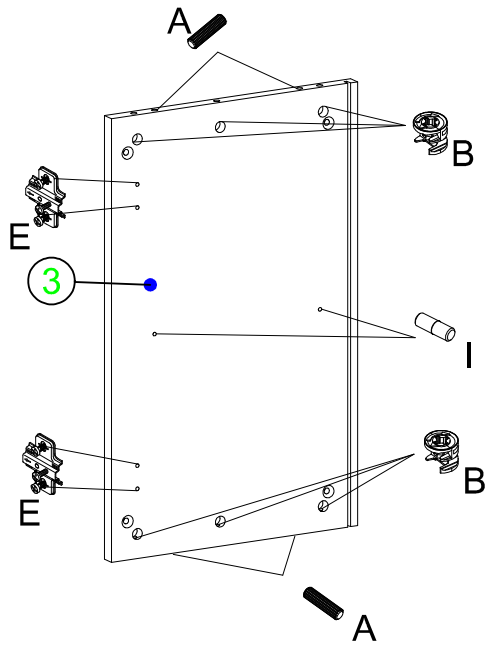

2266

Versionsnummer:
Version number:
Numer wersji:

06.2020

Naturholz kann sich werkstoffbedingt verziehen. Durch das Montieren ziehen sich Teile wieder plan.

Wood is a natural material and can be distorted. However, when the furniture is assembled, the parts straighten out.

Drewno jest surowcem naturalnym i może ulec wypaczeniu. Jednakże, po zmontowaniu mebla w całość części wyprostowują się.

A Ø 8x30 24	B 46	D 46	E Ø 6.3x13 6	F 6	H 27	I 12	J Ø 5x13 48	T Ø 3x16 6
L Ø 7x50 12	M 6	N 3	O 3 set/3 kpl	P 15	Q 22	R M4x25 12	S W8x30 8	U 2

IV

V

H	P	Q
		
15	15	22

VI

S

W8x30
8

VII

J	O
	
Ø 5x13 8	1 set/1 kpl

VIII

B	D	H	L	M	R
					
12	12	12	fi8x30 12	3	M4x22 6

IX

F	J	M	R
6	Ø 5x13 12	3	M4x25 6

X

T
Ø 3x16 6

e

XI