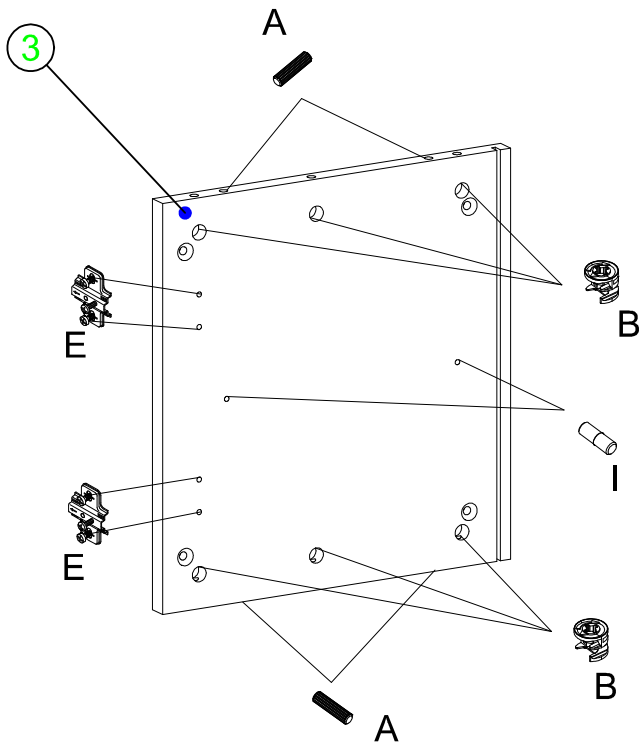

# 2268

Versionsnummer:  
Version number:  
Numer wersji:

06.2020

Naturholz kann sich werkstoffbedingt verziehen. Durch das Montieren ziehen sich Teile wieder plan.

Wood is a natural material and can be distorted. However, when the furniture is assembled, the parts straighten out.

Drewno jest surowcem naturalnym i może ulec wypaczeniu. Jednakże, po zmontowaniu mebla w całość części wyprostowują się.

A  Ø 8x30 12	B  18	D  18		E  Ø 6.3x13 2	F  2	H  4	I  8	J  Ø 5x13 8
	M  1	N  1	P  4	Q  12	R  M4x25 2	S  W8x30 8		U  2

VI

 <p>F</p> <p>2</p>	 <p>J</p> <p>Ø 5x13</p> <p>4</p>	 <p>M</p> <p>1</p>	 <p>R</p> <p>M4x25</p> <p>2</p>
---	--	--	---

VII

d