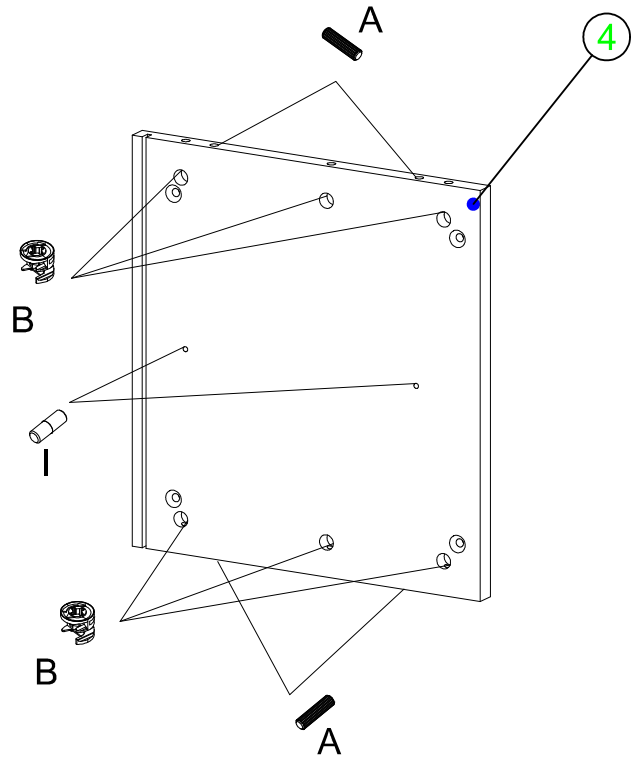

# 2268

Versionsnummer:  
Version number:  
Numer wersji:

06.2020

Naturholz kann sich werkstoffbedingt verziehen. Durch das Montieren ziehen sich Teile wieder plan.

Wood is a natural material and can be distorted. However, when the furniture is assembled, the parts straighten out.

Drewno jest surowcem naturalnym i może ulec wypaczeniu. Jednakże, po zmontowaniu mebla w całość części wyprostowują się.

A  Ø 8x30 12	B  18	D  18		E  Ø 6.3x13 2	F  2	H  4	I  8	J  Ø 5x13 8
	M  1	N  1	P  4	Q  12	R  M4x25 2	S  W8x30 8		U  2

VI

 <p>F</p> <p>2</p>	 <p>J</p> <p>Ø 5x13</p> <p>4</p>	 <p>M</p> <p>1</p>	 <p>R</p> <p>M4x25</p> <p>2</p>
---	--	--	---

VII

d