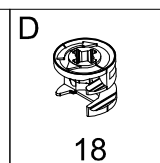

# 2268

Versionsnummer:  
Version number:  
Numer wersji:

06.2020

Naturholz kann sich werkstoffbedingt verziehen. Durch das Montieren ziehen sich Teile wieder plan.

Wood is a natural material and can be distorted. However, when the furniture is assembled, the parts straighten out.

Drewno jest surowcem naturalnym i może ulec wypaczeniu. Jednakże, po zmontowaniu mebla w całość części wyprostowują się.

A  Ø 8x30 12	B  18	D  18		E  Ø 6.3x13 2	F  2	H  4	I  8	J  Ø 5x13 8
	M  1	N  1	P  4	Q  12	R  M4x25 2	S  W8x30 8		U  2

VI

 <p>F</p> <p>2</p>	 <p>J</p> <p>Ø 5x13</p> <p>4</p>	 <p>M</p> <p>1</p>	 <p>R</p> <p>M4x25</p> <p>2</p>
---	--	--	---

VII

d