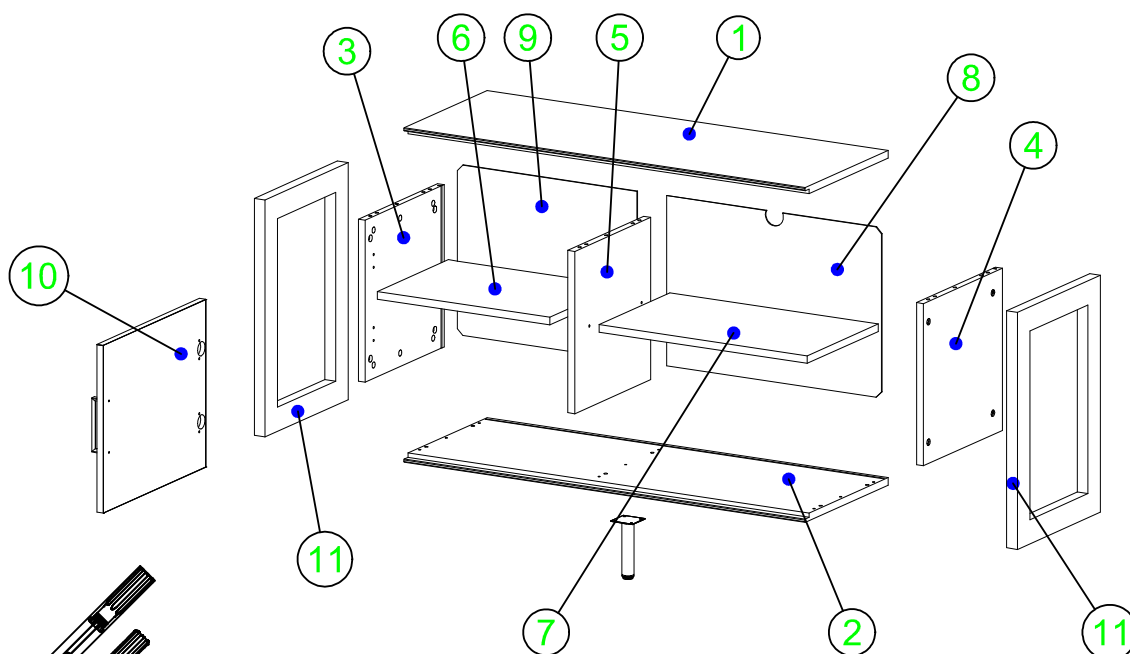

# 2268

Versionsnummer:  
Version number:  
Numer wersji:

06.2020

Naturholz kann sich werkstoffbedingt verziehen. Durch das Montieren ziehen sich Teile wieder plan.

Wood is a natural material and can be distorted. However, when the furniture is assembled, the parts straighten out.

Drewno jest surowcem naturalnym i może ulec wypaczeniu. Jednakże, po zmontowaniu mebla w całość części wyprostowują się.

A  Ø 8x30 12	B  18	D  18		E  Ø 6.3x13 2	F  2	H  4	I  8	J  Ø 5x13 8
	M  1	N  1	P  4	Q  12	R  M4x25 2	S  W8x30 8		U  2