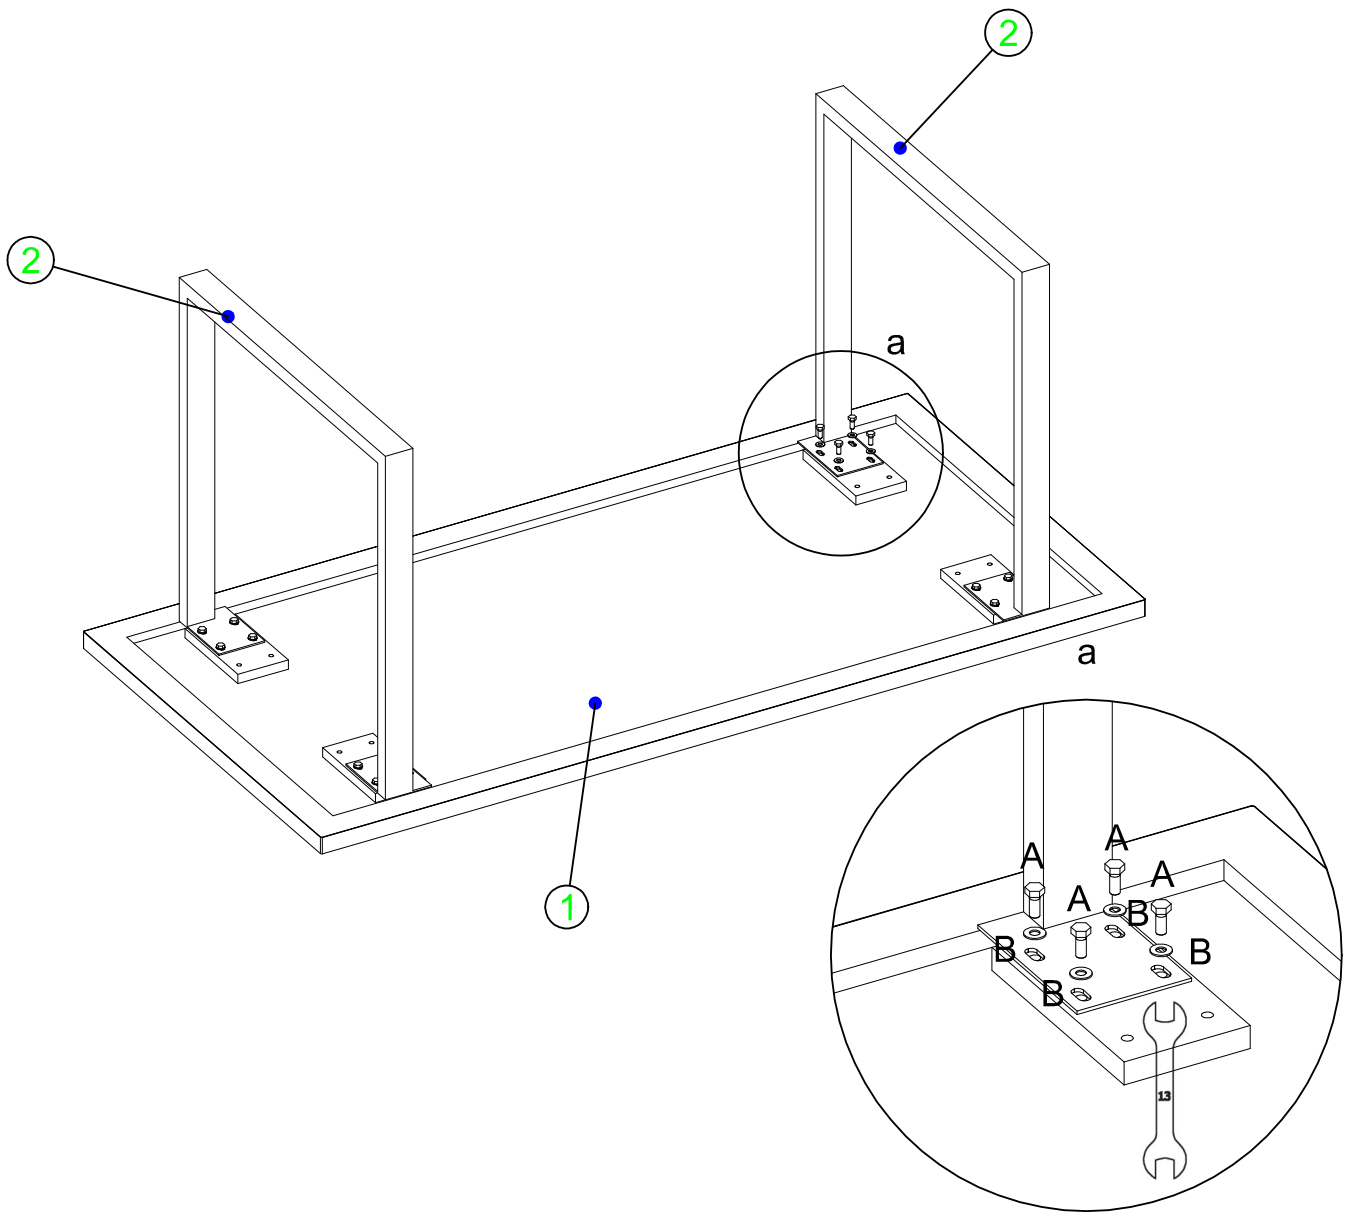

# 2216-2218-2221

Versionsnummer:  
Version number:  
Numer wersji:

06.2020

Naturholz kann sich werkstoffbedingt verziehen. Durch das Montieren ziehen sich Teile wieder plan.

Wood is a natural material and can be distorted. However, when the furniture is assembled, the parts straighten out.

Drewno jest surowcem naturalnym i może ulec wypaczeniu. Jednakże, po zmontowaniu mebla w całość części wyprostowują się.

I

<p>A</p>  <p>M8x20 16</p>	<p>B</p>  <p>16</p>
--	--