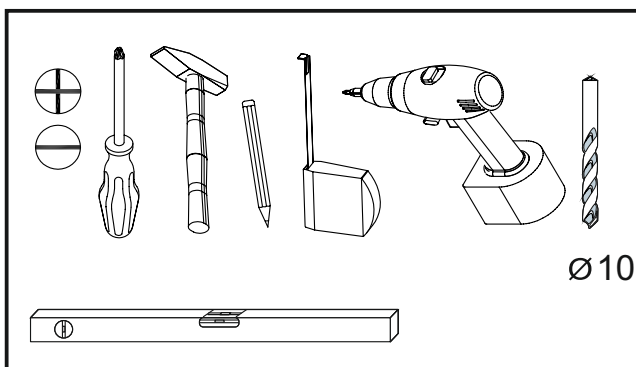

# Wohnen WOOD Suspended shelf

<b>A0</b>	<b>B2</b>	<b>C2</b>	<b>C7</b>	<b>D22</b>	<b>E3</b>	<b>K</b>	<b>P1</b>	<b>U0</b>
								
∅8x30	∅7x70		16mm	5x11	10x50	4mm		
<b>x4</b>	<b>x9</b>	<b>x4</b>	<b>x4</b>	<b>x4</b>	<b>x2</b>	<b>x1</b>	<b>x2</b>	<b>x2</b>