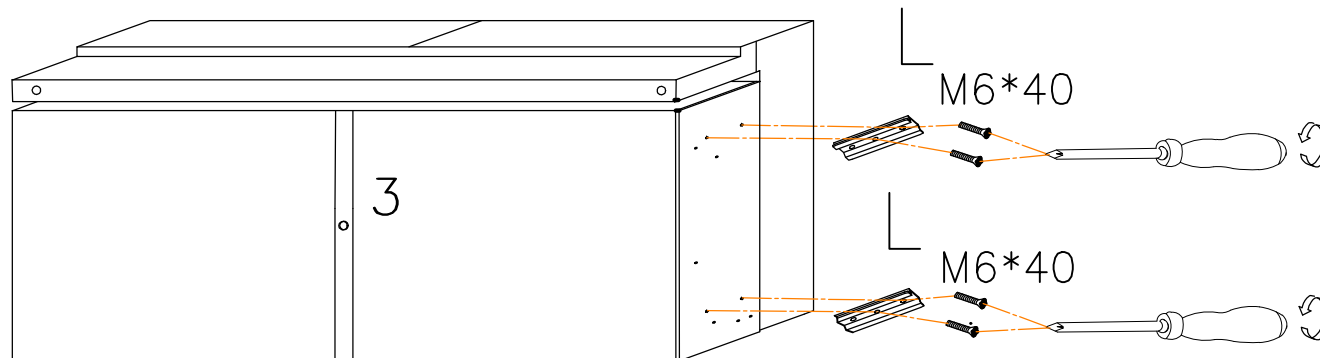

INSTRUKCJA MONTAŻU
ASSEMBLING INSTRUCTIONS

SOFA

2020/07

!
Proszę zapoznać się
z instrukcją
przed rozpoczęciem
montażu.

Before starting refer
to the assembling
instruction.

Elementy w zestawie

A	B	C	D	E	F	K	L
x 5	x 2	x 4	x 4	x 2	x 4	x 7	x 8

1). Po obu stronach odkrec sruby.

1.2).

1,2).

A	B	K
		
x 5	x 2	x 7
		

2).

2.1).

3).

3.1)