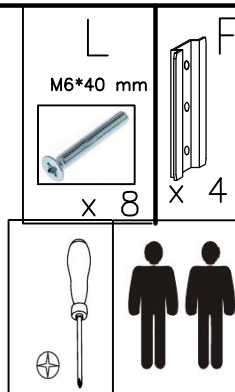

INSTRUKCJA MONTAŻU
ASSEMBLING INSTRUCTIONS

SOFA

2020/07

!
Proszę zapoznać się
z instrukcją
przed rozpoczęciem
montażu.

Before starting refer
to the assembling
instruction.

Elementy w zestawie

A	B	C	D	E	F	K	L
x 5	x 2	x 4	x 4	x 2	x 4	x 7	x 8

1). Po obu stronach odkrec sruby.

1.2).

1,2).

A	B	K
		
x 5	x 2	x 7
		

2).

2.1).

3).

3.1)