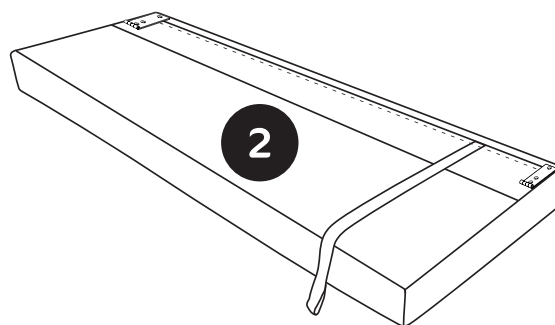

INSTRUKCJA MONTAŻU ASSEMBLY INSTRUCTION

ARIA SOFA Z FUNKCJĄ ARIA SOFA WITH A FUNCTION

Przed przystąpieniem do montażu, proszę zapoznać się z niniejszą instrukcją.
Before commencing assembly, please read this instruction.

A x6
M8x50

B x1
„5”

C x6

D x4
M6x45

E x1
„4”

Elementy w zestawie:
Items included:

INSTRUKCJA MONTAŻU

ASSEMBLY INSTRUCTION

1

2

A x6
M8x50

B x1
„5”

3

INSTRUKCJA MONTAŻU

ASSEMBLY INSTRUCTION

4