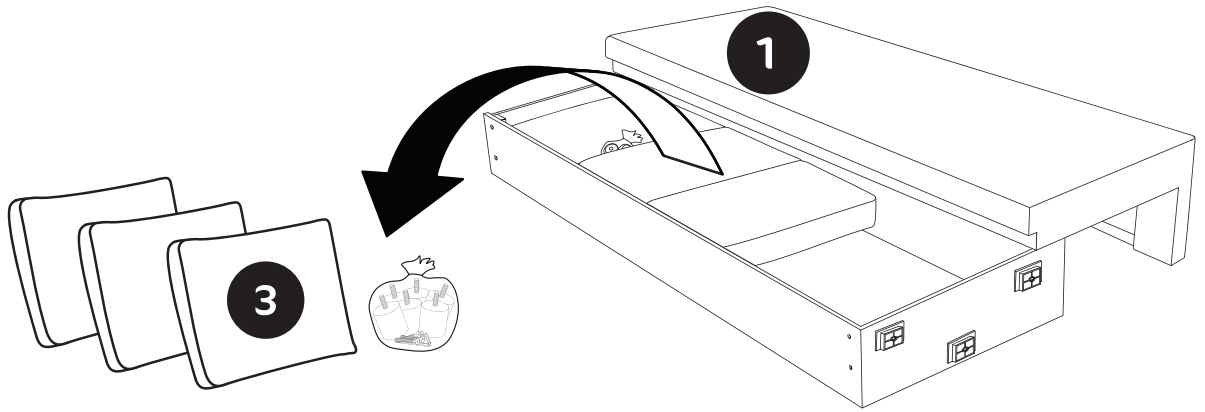

INSTRUKCJA MONTAŻU

ASSEMBLY INSTRUCTION

1