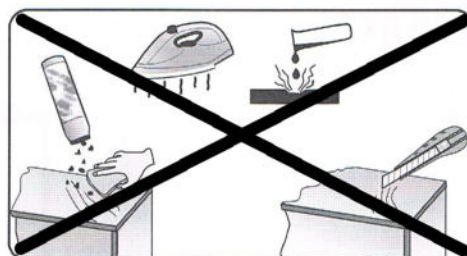

08-06-2021