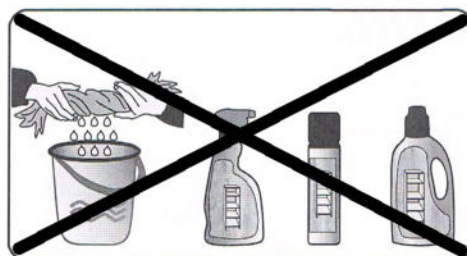

08-06-2021