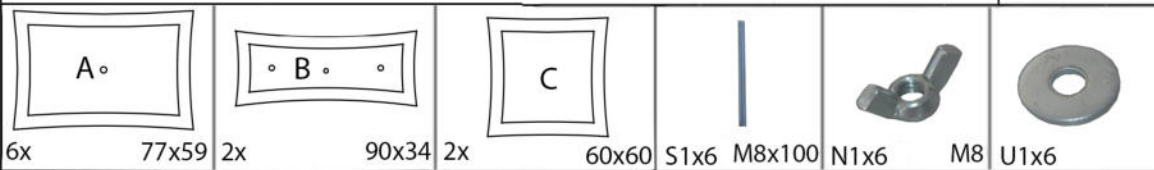

Marokko(2AL-MaxiRC)