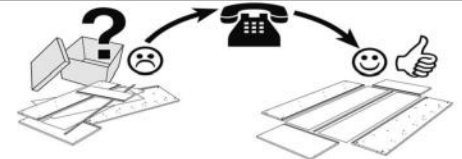

Maui (2AL/BETT-RC/BK)(RC/BK-2AL/BETT)

(DE) Montageanleitung	(IT) Istruzioni di montaggio
(PL) Instrukcja montażu	(FR) Notice de montage
(NL) Handleiding voor de montage	(RO) Instrucțiuni de asamblare
(GB) Assembly instructions	(SK) Montážny návod
(TR) Montaj talimatı	(CZ) Montážní návod
(RU) Инструкция по монтажу	(HU) Szerelési útmutató

Service - Servis - Dienstverlening - Servis - Serwis - Сервисная служба - Servizio - Service
Serviciu - Služby - Szolgáltatás

Name - Nazwa - Naam - Name - Isim - название
Nome - Nom - Numele - Meno - Jméno - Neve