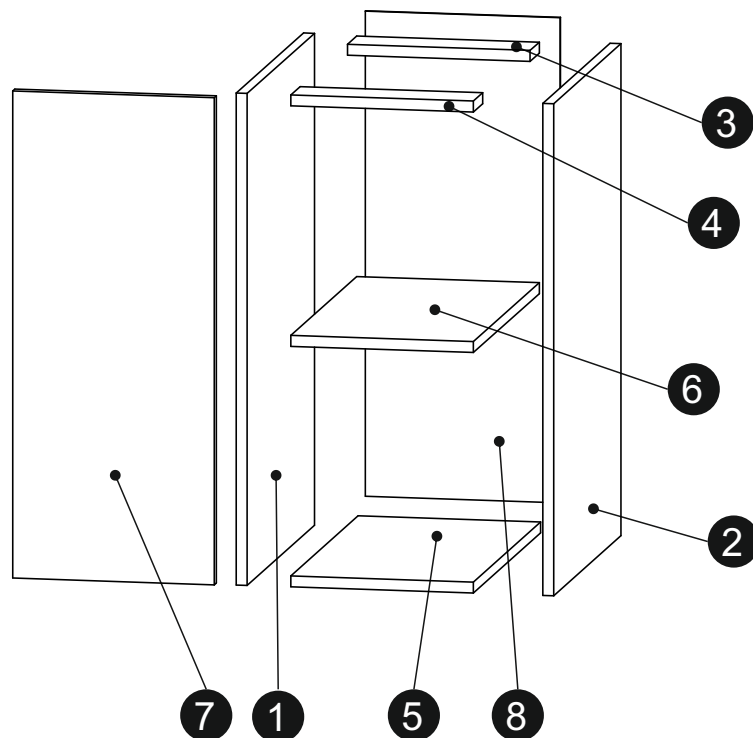

	DŁUGOŚĆ LENGTH LÄNGE LONGUEUR	SZEROKOŚĆ WIDTH BREITE LARGEUR	GRUBOŚĆ THICKNESS STÄRKE GROSSEUR	ILOŚĆ QUANTITY ANZAHL QUANTITÉ	KOD CODE CODE CODE	PACZKA BOX SCHACHTEL BOÏTE
1	720	508	18	1		
2	720	508	18	1		
3	363	100	18	1		
4	363	100	18	1		
5	363	504	18	1		
6	363	490	18	1		
7	713	396	18	1		
8	715	381	3	1		