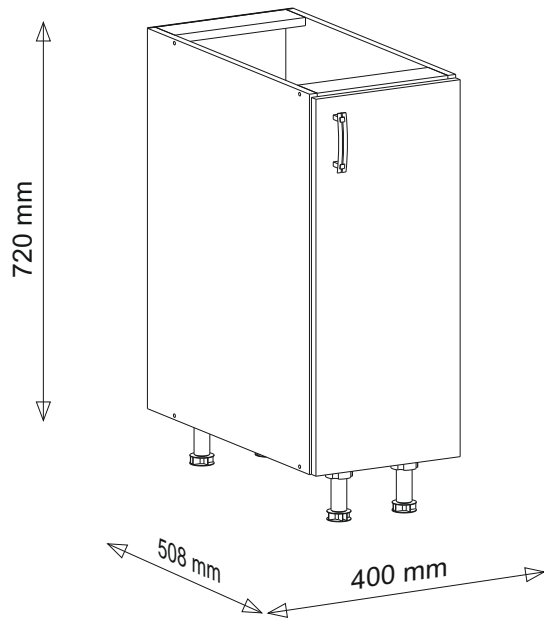

D-40-72

30 min