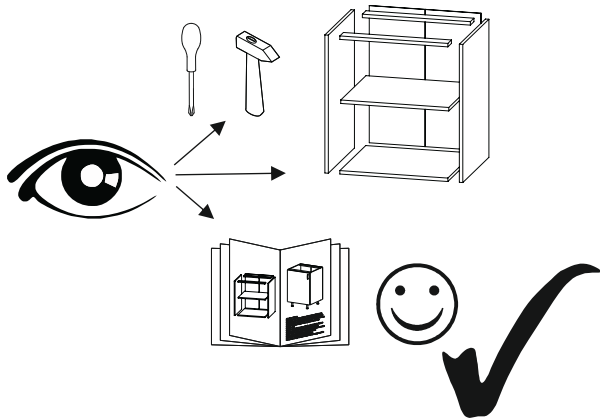

Fabryka Mebli Rawa Sp. z o.o.
ul. Księżę Domki 41, 96-200 Rawa Mazowiecka
tel. +48 695 221 929
mail: sekretariat@rawafm.pl
<https://rawafm.pl>

Wyprodukowano w POLSCE
Manufactured in POLAND
Vyroben v POLSKU
Vyrobeno v POLSKU