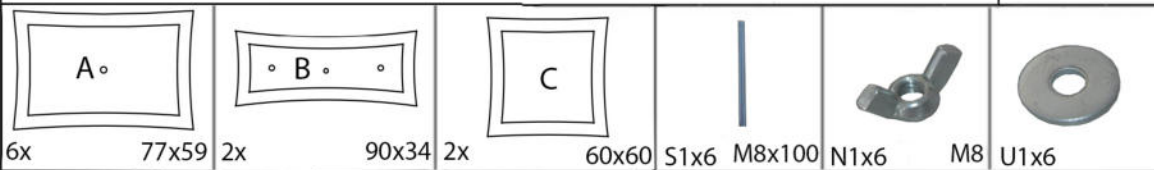

Marokko (MaxiRC-2AL)