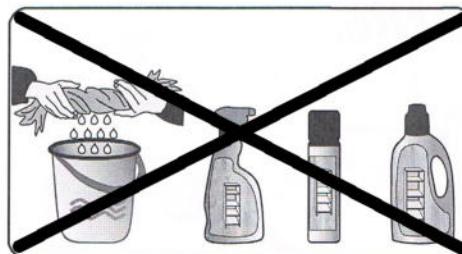

Kastela (2AL/EasyBett/BK-3HO/BK)(3HO/BK-2AL/EasyBett/BK)

A	B	C	D
3x 68x48	2x 80x48	2x 35x35	1x 50x50

(2AL/EasyBett/BK-3HO/BK)

(3HO/BK-2AL/EasyBett/BK)

02-06-2021

1-4

2-3

02-06-2021