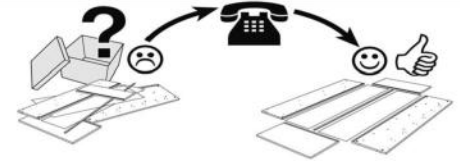

Kastela (2AL/EasyBett/BK-3HO/BK)(3HO/BK-2AL/EasyBett/BK)

(DE) Montageanleitung	(FR) Notice de montage
(PL) Instrukcja montażu	(RO) Instrucțiuni de asamblare
(NL) Handleiding voor de montage	(SK) Montážny návod
(GB) Assembly instructions	(CZ) Montážní návod
(TR) Montaj talimatı	(HU) Szerelési útmutató
(RU) Инструкция по монтажу	(SLO) Navodila za montažo
(IT) Istruzioni di montaggio	

Service - Servis - Dienstverlening - Servis - Serwis - Сервисная служба - Servizio - Service
Serviciu - Služby - Szolgáltatás - Storitev

Name - Nazwa - Naam - Name - Isim - название
Nome - Nom - Numele - Meno - Jméno - Neve - Ime