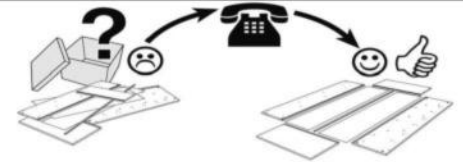

Dalmazia (2AL/BETT/2xKST-2HO/BK/3xKST) (2HO/BK/3xKST-2AL/BETT/2xKST)

(DE) Montageanleitung	(IT) Istruzioni di montaggio
(PL) Instrukcja montażu	(FR) Notice de montage
(NL) Handleiding voor de montage	(RO) Instrucțiuni de asamblare
(GB) Assembly instructions	(SK) Montážny návod
(TR) Montaj talimatı	(CZ) Montážní návod
(RU) Инструкция по монтажу	(HU) Szerelési útmutató

Service - Servis - Dienstverlening - Servis - Serwis - Сервисная служба - Servizio - Service
Serviciu - Služby - Szolgáltatás

Name - Nazwa - Naam - Name - Isim - название
Nome - Nom - Numele - Meno - Jméno - Neve