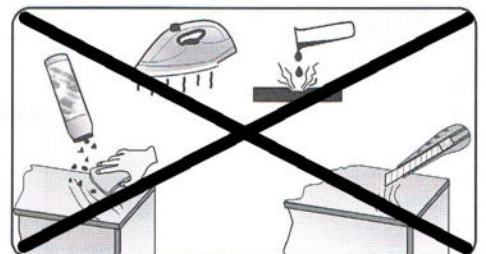

Dalmazia (2AL/BETT/2xKST-2HO/BK/3xKST) (2HO/BK/3xKST-2AL/BETT/2xKST)

(DE) Montageanleitung	(IT) Istruzioni di montaggio
(PL) Instrukcja montażu	(FR) Notice de montage
(NL) Handleiding voor de montage	(RO) Instrucțiuni de asamblare
(GB) Assembly instructions	(SK) Montážny návod
(TR) Montaj talimatı	(CZ) Montážní návod
(RU) Инструкция по монтажу	(HU) Szerelési útmutató

Service - Servis - Dienstverlening - Servis - Serwis - Сервисная служба - Servizio - Service
Serviciu - Služby - Szolgáltatás

Name - Nazwa - Naam - Name - Isim - название
Nome - Nom - Numele - Meno - Jméno - Neve

Dalmazia(2AL/BETT/2xKST-2HO/BK/3xKST)(2HO/BK/3xKST-2AL/BETT/2xKST)

31-05-2021