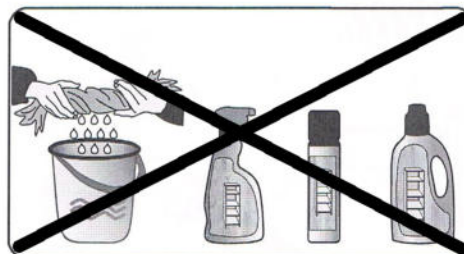

Dalmazia (2AL/BETT/2xKST-2HO/BK/3xKST) (2HO/BK/3xKST-2AL/BETT/2xKST)

(DE) Montageanleitung	(IT) Istruzioni di montaggio
(PL) Instrukcja montażu	(FR) Notice de montage
(NL) Handleiding voor de montage	(RO) Instrucțiuni de asamblare
(GB) Assembly instructions	(SK) Montážny návod
(TR) Montaj talimatı	(CZ) Montážní návod
(RU) Инструкция по монтажу	(HU) Szerelési útmutató

Service - Servis - Dienstverlening - Servis - Serwis - Сервисная служба - Servizio - Service
Serviciu - Služby - Szolgáltatás

Name - Nazwa - Naam - Name - Isim - название
Nome - Nom - Numele - Meno - Jméno - Neve

Dalmazia(2AL/BETT/2xKST-2HO/BK/3xKST)(2HO/BK/3xKST-2AL/BETT/2xKST)

31-05-2021