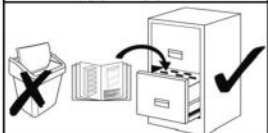

31-05-2021