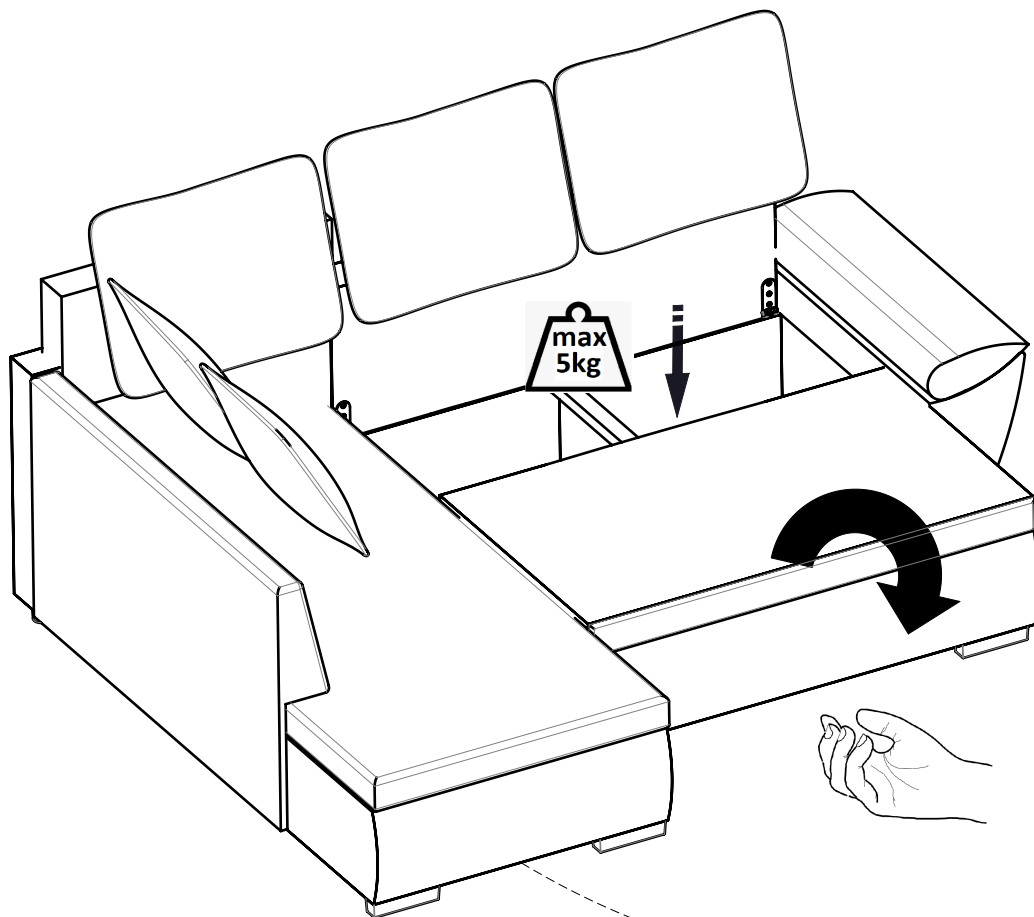

INSTRUKCJA MONTAŻU / ASSEMBLY INSTRUCTION / INSTRUCTION DE MONTAGE /
 MONTAGEANLEITUNG / POKYNY PRE INŠTALÁCIU / POKYNY K INSTALACI /
 TELEPÍTÉSI UTASÍTÁSOK / MONTAVIMO INSTRUKCIJA / UZSTĀDĪŠANAS
 INSTRUKCIJA / UPUTE ZA UGRADNJU

ALEXO

60-120 min

M6x30 X8 ①	M8 X7 ②
M8x60 X5 ③	M8 X5 ④
M6 X8 ⑤	M6 X8 ⑥
M8x45 X2 ⑦	B X4 ⑧