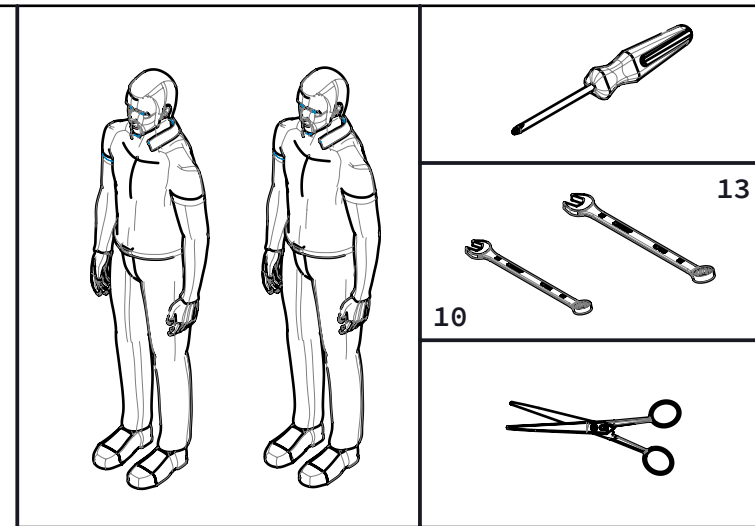

INSTRUKCJA MONTAŻU / ASSEMBLY INSTRUCTION / INSTRUCTION DE MONTAGE /
 MONTAGEANLEITUNG / POKYNY PRE INŠTALÁCIU / POKYNY K INSTALACI /
 TELEPÍTÉSI UTASÍTÁSOK / MONTAVIMO INSTRUKCIJA / UZSTĀDĪŠANAS
 INSTRUKCIJA / UPUTE ZA UGRADNJU

ALEXO

60-120 min

M6x30 X8 ①	M8 X7 ②
M8x60 X5 ③	M8 X5 ④
M6 X8 ⑤	M6 X8 ⑥
M8x45 X2 ⑦	B X4 ⑧