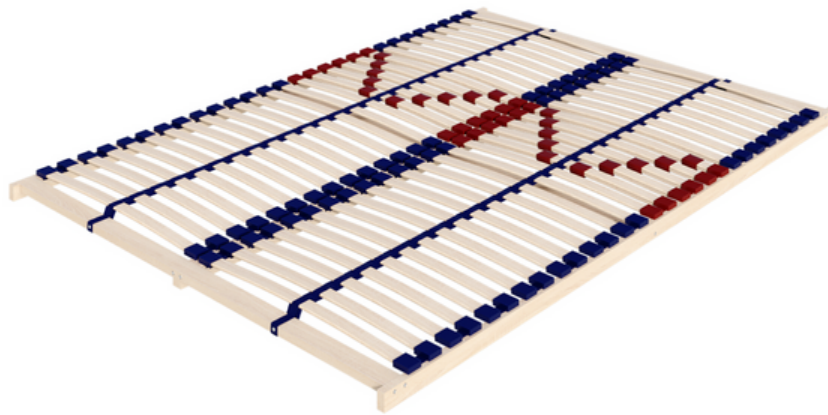

RECYKLING STELAŻY

ROZDZIEL STELAŻ NA DREWNO, METAL I TWORZYWO SZTUCZNE

UMIEŚĆ ODPADY W ODPOWIEDNICH KONTENERACH

DREWNO

Klienci indywidualni:

Pojemnik na tworzywo sztuczne.

Przedsiębiorstwo: Pojemnik na odpady z kodem 17 02 01.