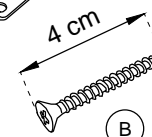

VESPA

26.11.2024

L

ca.0,5H

- (D) Montageanleitung
- (FR) Notice de montage
- (NL) Handleiding voor de montage
- (CZ) Montážní návod
- (HU) Szerelési útmutató
- (TR) Montaj talimatı

- (GB) Assembly Instructions
- (IT) Istruzioni di montaggio
- (PL) Instrukcja montażu
- (SK) Návod na montáž
- (RO) Instrucțiuni de montaj
- (RU) Инструкции по монтажу

PIASKI
SINCE 1989

Fabryka Mebli PIASKI
Henryk Kaczorowski sp. z o.o.
PIASKI 1C, 63-645 Łęka Opatowska
piaski@piaski.com.pl

piaski@piaski.com.pl

x4

x2

x4

x4

x16