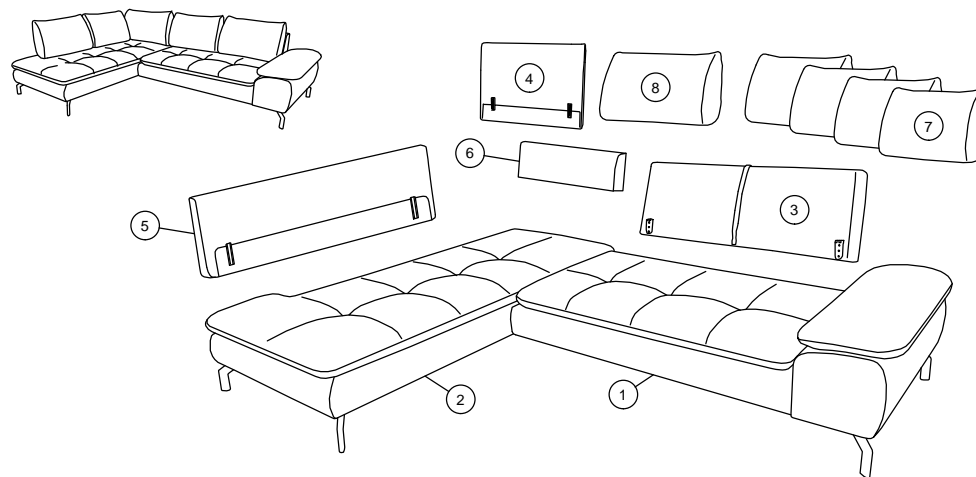

x4

x2

x4

x4

x16