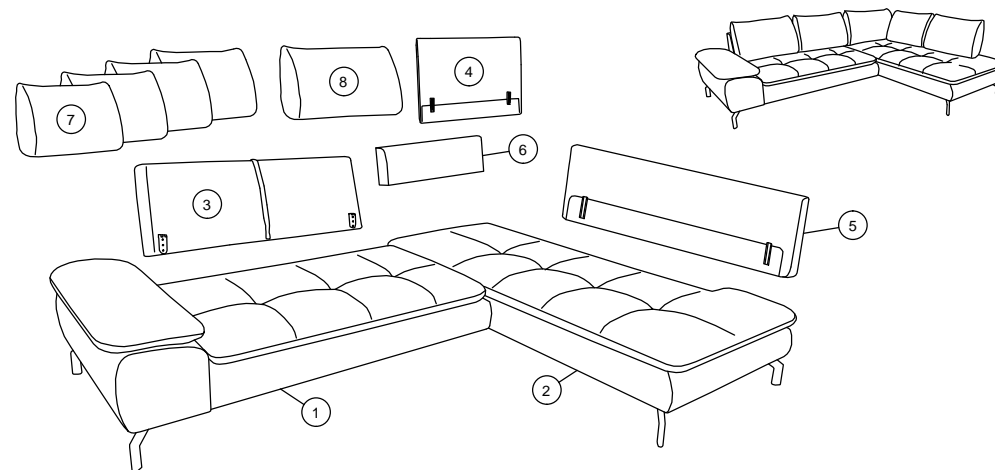

x4

x2

x4

x4

x16