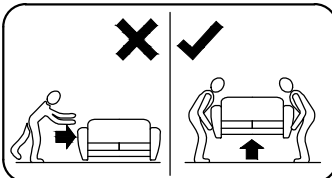

26.11.2024

L

ca.0,5H

- (D) Montageanleitung
- (FR) Notice de montage
- (NL) Handleiding voor de montage
- (CZ) Montážní návod
- (HU) Szerelési útmutató
- (TR) Montaj talimatı

- (GB) Assembly Instructions
- (IT) Istruzioni di montaggio
- (PL) Instrukcja montażu
- (SK) Návod na montáž
- (RO) Instrucțiuni de montaj
- (RU) Инструкции по монтажу

PIASKI
SINCE 1989

Fabryka Mebli PIASKI
Henryk Kaczorowski sp. z o.o.
PIASKI 1C, 63-645 Łęka Opatowska
piaski@piaski.com.pl

piaski@piaski.com.pl