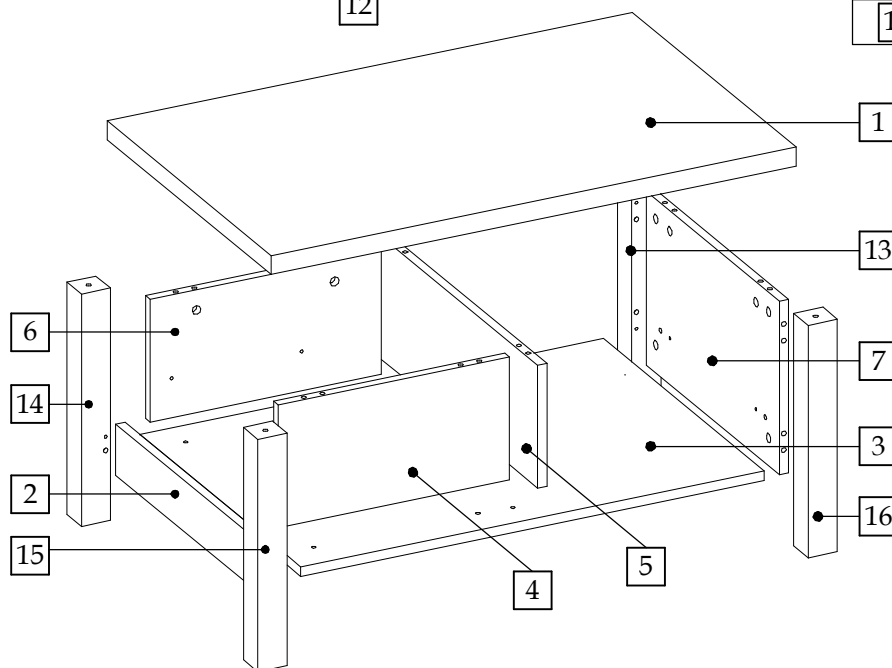

# DERBY T

60 min

Element symbol	Measurements				Code	Pack
	1	2	3	4		
1	904	562	32	1	1002	1/2
2	456	86	16	1	1016	1/2
3	798	552	16	1	1018	1/2
4	398	207	16	1	1019	1/2
5	207	550	16	1	1020	1/2
6	398	207	16	1	1021	1/2
7	293	456	16	1	1028	1/2
8	350	160	16	1	1023	1/2
9	366	159	16	1	1024	1/2
10	350	160	16	1	1025	1/2
11	450	218	16	1	1022	1/2
12	376	344	3	1	N/A	1/2
13	393	50	50	1	393x50_3001	1/2
14	393	50	50	1	393x50_3002	1/2
15	393	50	50	1	393x50_3003	1/2
16	393	50	50	1	393x50_3004	1/2