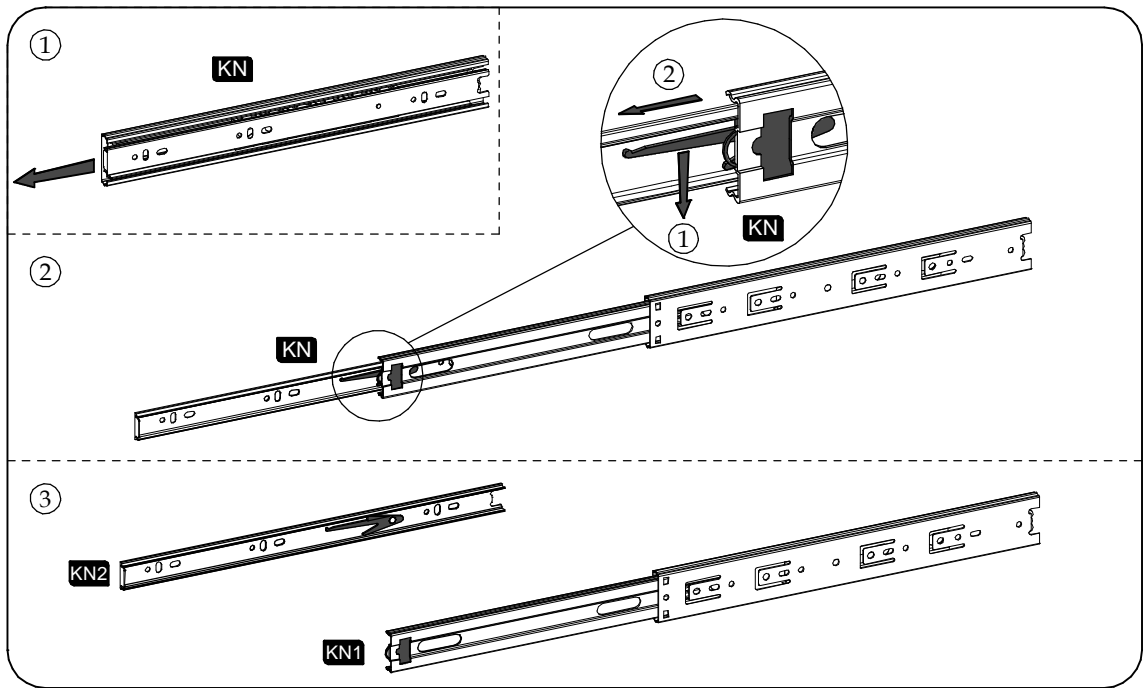

# DERBY T

60 min

Element symbol	Measurements				Code	Pack
	1	2	3	4		
1	904	562	32	1	1002	1/2
2	456	86	16	1	1016	1/2
3	798	552	16	1	1018	1/2
4	398	207	16	1	1019	1/2
5	207	550	16	1	1020	1/2
6	398	207	16	1	1021	1/2
7	293	456	16	1	1028	1/2
8	350	160	16	1	1023	1/2
9	366	159	16	1	1024	1/2
10	350	160	16	1	1025	1/2
11	450	218	16	1	1022	1/2
12	376	344	3	1	N/A	1/2
13	393	50	50	1	393x50_3001	1/2
14	393	50	50	1	393x50_3002	1/2
15	393	50	50	1	393x50_3003	1/2
16	393	50	50	1	393x50_3004	1/2

▶ 1

▶ 2

▶ 3

▶ 4

▶ 5

▶ 6

▶ 7

8