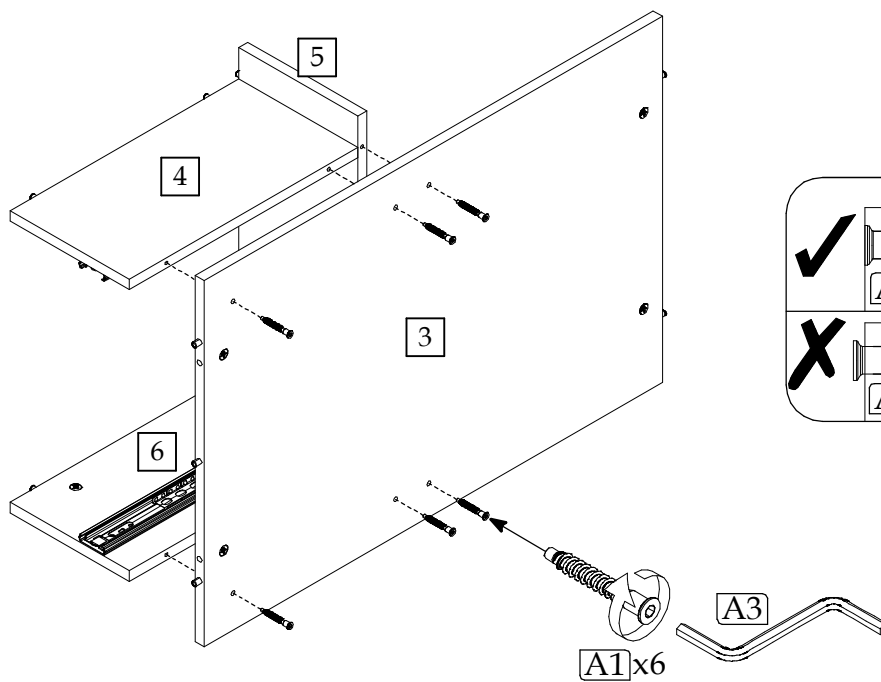

# DERBY T

60 min

Element symbol	Measurements				Code	Pack
	1	2	3	4		
1	904	562	32	1	1002	1/2
2	456	86	16	1	1016	1/2
3	798	552	16	1	1018	1/2
4	398	207	16	1	1019	1/2
5	207	550	16	1	1020	1/2
6	398	207	16	1	1021	1/2
7	293	456	16	1	1028	1/2
8	350	160	16	1	1023	1/2
9	366	159	16	1	1024	1/2
10	350	160	16	1	1025	1/2
11	450	218	16	1	1022	1/2
12	376	344	3	1	N/A	1/2
13	393	50	50	1	393x50_3001	1/2
14	393	50	50	1	393x50_3002	1/2
15	393	50	50	1	393x50_3003	1/2
16	393	50	50	1	393x50_3004	1/2

▶ 1

▶ 2

▶ 3

▶ 4

▶ 5

▶ 6

▶ 7

8