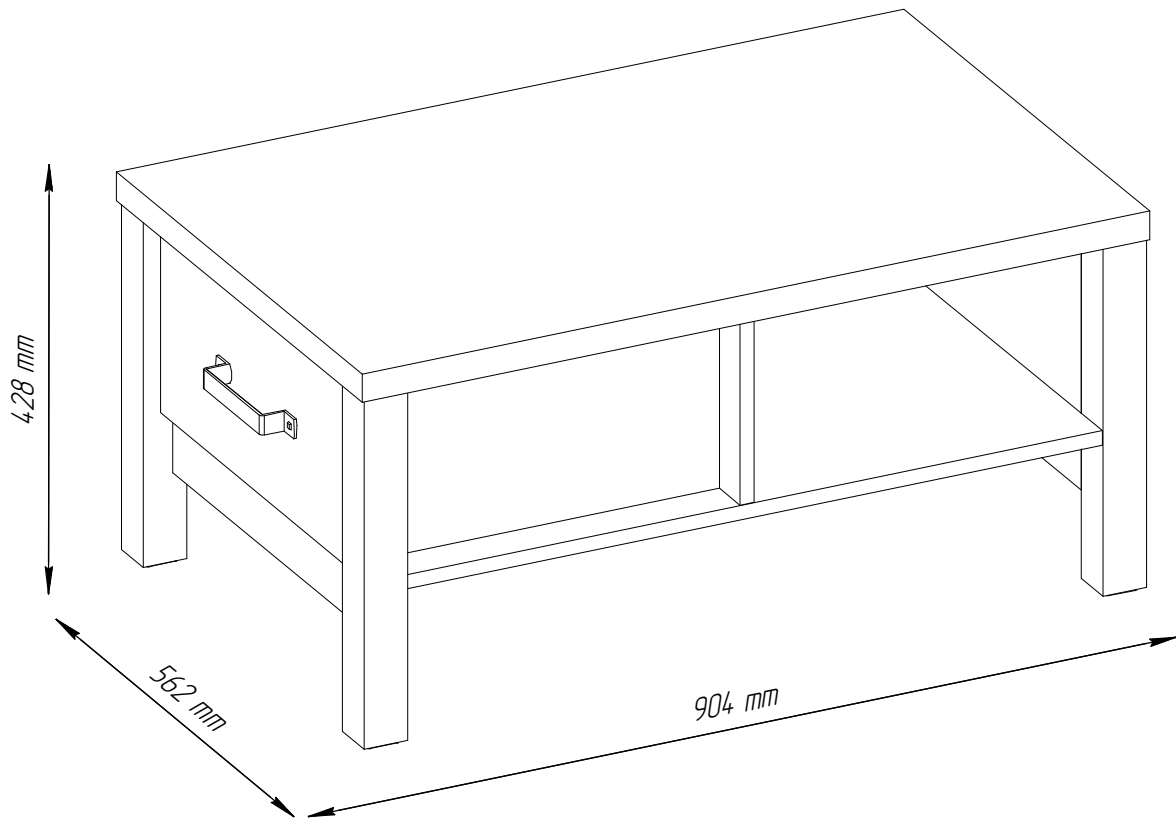

# DERBY T

60 min

Element symbol	Measurements				Code	Pack
	1	2	3	4		
1	904	562	32	1	1002	1/2
2	456	86	16	1	1016	1/2
3	798	552	16	1	1018	1/2
4	398	207	16	1	1019	1/2
5	207	550	16	1	1020	1/2
6	398	207	16	1	1021	1/2
7	293	456	16	1	1028	1/2
8	350	160	16	1	1023	1/2
9	366	159	16	1	1024	1/2
10	350	160	16	1	1025	1/2
11	450	218	16	1	1022	1/2
12	376	344	3	1	N/A	1/2
13	393	50	50	1	393x50_3001	1/2
14	393	50	50	1	393x50_3002	1/2
15	393	50	50	1	393x50_3003	1/2
16	393	50	50	1	393x50_3004	1/2