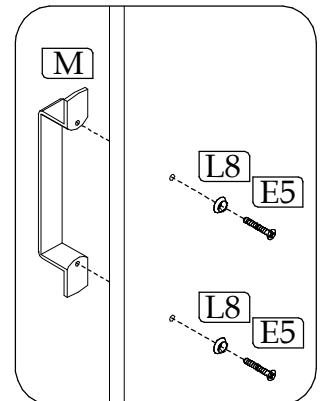

# DERBY T

60 min

Element symbol	Measurements				Code	Pack
	1	2	3	4		
1	904	562	32	1	1002	1/2
2	456	86	16	1	1016	1/2
3	798	552	16	1	1018	1/2
4	398	207	16	1	1019	1/2
5	207	550	16	1	1020	1/2
6	398	207	16	1	1021	1/2
7	293	456	16	1	1028	1/2
8	350	160	16	1	1023	1/2
9	366	159	16	1	1024	1/2
10	350	160	16	1	1025	1/2
11	450	218	16	1	1022	1/2
12	376	344	3	1	N/A	1/2
13	393	50	50	1	393x50_3001	1/2
14	393	50	50	1	393x50_3002	1/2
15	393	50	50	1	393x50_3003	1/2
16	393	50	50	1	393x50_3004	1/2

▶ 1

▶ 2

▶ 3

▶ 4

▶ 5

▶ 6

▶ 7

8