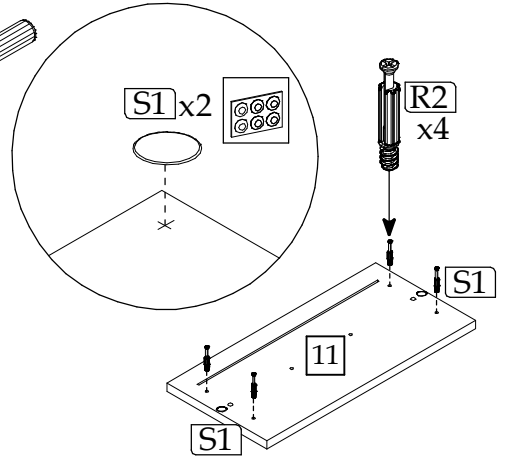

# DERBY T

60 min

Element symbol	Measurements				Code	Pack
	1	2	3	4		
1	904	562	32	1	1002	1/2
2	456	86	16	1	1016	1/2
3	798	552	16	1	1018	1/2
4	398	207	16	1	1019	1/2
5	207	550	16	1	1020	1/2
6	398	207	16	1	1021	1/2
7	293	456	16	1	1028	1/2
8	350	160	16	1	1023	1/2
9	366	159	16	1	1024	1/2
10	350	160	16	1	1025	1/2
11	450	218	16	1	1022	1/2
12	376	344	3	1	N/A	1/2
13	393	50	50	1	393x50_3001	1/2
14	393	50	50	1	393x50_3002	1/2
15	393	50	50	1	393x50_3003	1/2
16	393	50	50	1	393x50_3004	1/2

▶ 1

▶ 2

▶ 3

▶ 4

▶ 5

▶ 6

▶ 7

8