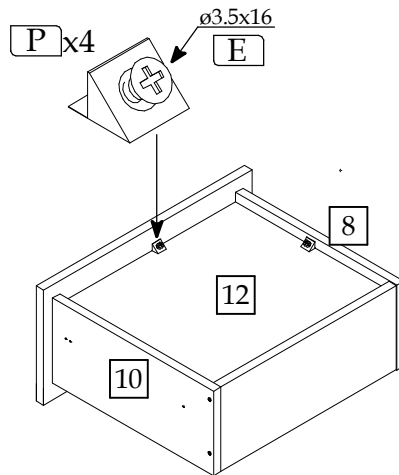

# DERBY T

60 min

Element symbol	Measurements				Code	Pack
	1	2	3	4		
1	904	562	32	1	1002	1/2
2	456	86	16	1	1016	1/2
3	798	552	16	1	1018	1/2
4	398	207	16	1	1019	1/2
5	207	550	16	1	1020	1/2
6	398	207	16	1	1021	1/2
7	293	456	16	1	1028	1/2
8	350	160	16	1	1023	1/2
9	366	159	16	1	1024	1/2
10	350	160	16	1	1025	1/2
11	450	218	16	1	1022	1/2
12	376	344	3	1	N/A	1/2
13	393	50	50	1	393x50_3001	1/2
14	393	50	50	1	393x50_3002	1/2
15	393	50	50	1	393x50_3003	1/2
16	393	50	50	1	393x50_3004	1/2

▶ 1

▶ 2

▶ 3

▶ 4

▶ 5

▶ 6

▶ 7

8