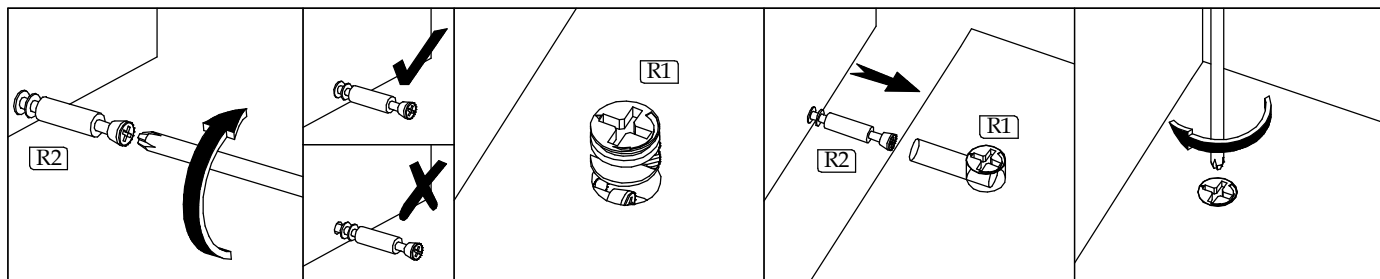

# DERBY T

60 min

Element symbol	Measurements				Code	Pack
	1	2	3	4		
1	904	562	32	1	1002	1/2
2	456	86	16	1	1016	1/2
3	798	552	16	1	1018	1/2
4	398	207	16	1	1019	1/2
5	207	550	16	1	1020	1/2
6	398	207	16	1	1021	1/2
7	293	456	16	1	1028	1/2
8	350	160	16	1	1023	1/2
9	366	159	16	1	1024	1/2
10	350	160	16	1	1025	1/2
11	450	218	16	1	1022	1/2
12	376	344	3	1	N/A	1/2
13	393	50	50	1	393x50_3001	1/2
14	393	50	50	1	393x50_3002	1/2
15	393	50	50	1	393x50_3003	1/2
16	393	50	50	1	393x50_3004	1/2