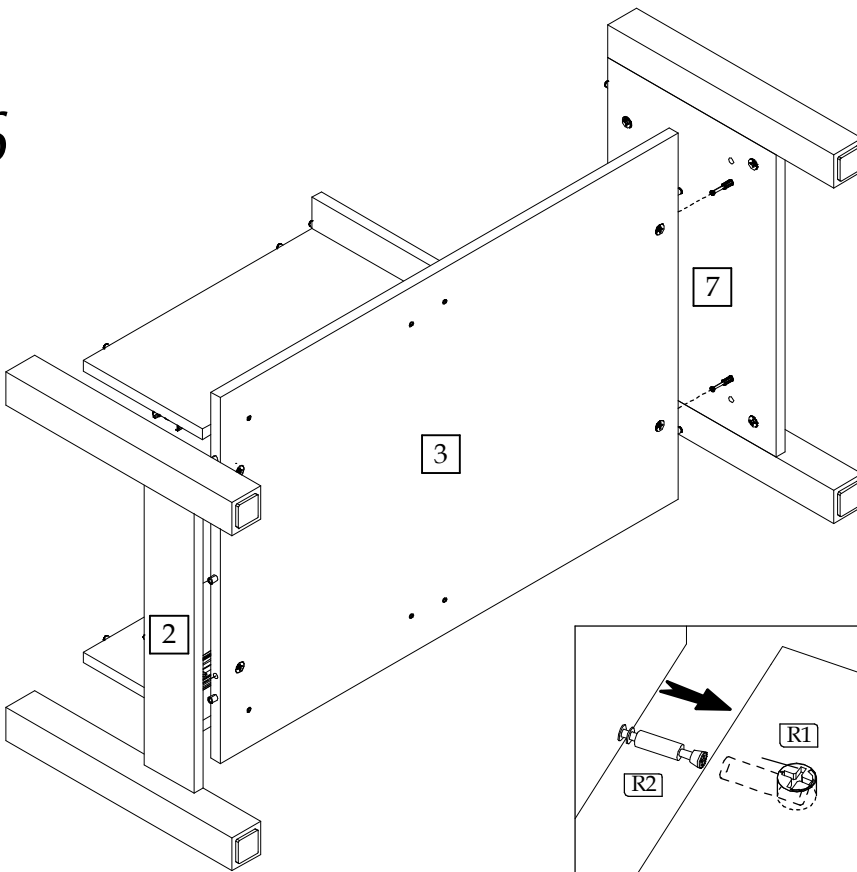

# DERBY T

60 min

Element symbol	Measurements				Code	Pack
	1	2	3	4		
1	904	562	32	1	1002	1/2
2	456	86	16	1	1016	1/2
3	798	552	16	1	1018	1/2
4	398	207	16	1	1019	1/2
5	207	550	16	1	1020	1/2
6	398	207	16	1	1021	1/2
7	293	456	16	1	1028	1/2
8	350	160	16	1	1023	1/2
9	366	159	16	1	1024	1/2
10	350	160	16	1	1025	1/2
11	450	218	16	1	1022	1/2
12	376	344	3	1	N/A	1/2
13	393	50	50	1	393x50_3001	1/2
14	393	50	50	1	393x50_3002	1/2
15	393	50	50	1	393x50_3003	1/2
16	393	50	50	1	393x50_3004	1/2

▶ 1

▶ 2

▶ 3

▶ 4

▶ 5

▶ 6

▶ 7

8