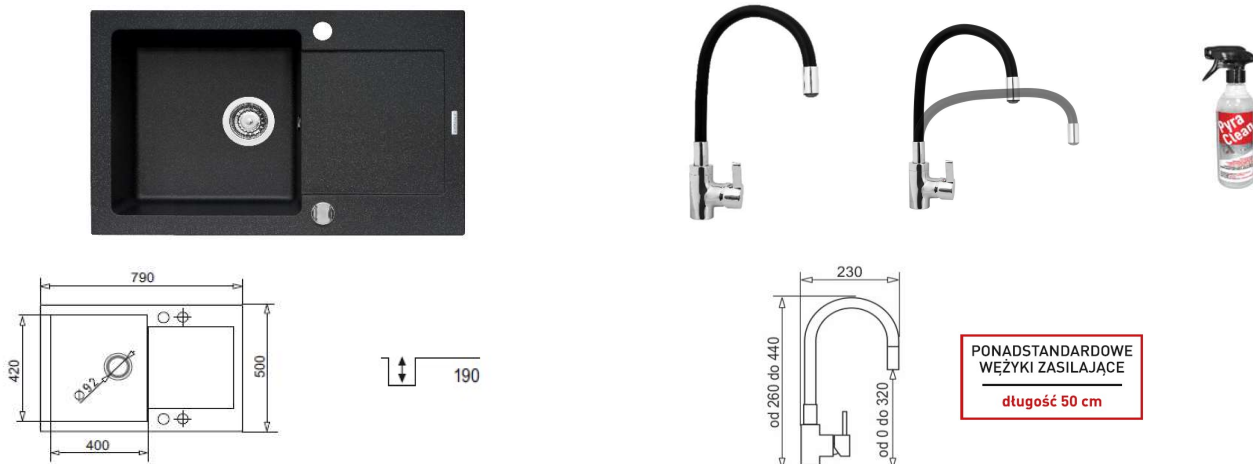

KARTA PRODUKTU

KOMPLET ZEFIR ZLEWOZMYWAK 1K/Z/O 79X50 Z BATERIĄ HERA I PYRA CLEAN

Indeks / Kolor	1269-001-311-001-0001	beż piaskowy, bateria w kolorze
	1269-001-311-002-0001	czarny, bateria w kolorze czarnym
	1269-001-311-003-0001	szary beton, bateria w kolorze szarym
	1269-001-311-004-0001	karbon, bateria w kolorze czarnym
	1269-001-311-005-0001	volcano, bateria w kolorze czarnym

KOLORY ZLEWOZMYWAKÓW GRANITOWYCH

Rodzaj	jednokomorowy z ociekaczem, bateria z elastyczną wylewką
Materiał	pyragranit
Montaż	wpuszczany
Wymiary zlewozmywaka WxSxG [mm]	790 x 500 x 190 mm
Wymiary komory WxSxG [mm]	400 x 420 x 190 mm
Szerokość szafki	60 cm
Syfon	płaski Space Save z możliwością podłączenia pralki lub zmywarki
Korek	automatyczny
Zlewozmywak odwracalny	TAK
Zasięg wylewki baterii	230 mm
Wysokość korpusu baterii	od 260 mm do 440 mm
Główica	ceramiczna, 35mm
Klasa przepływu	C
Grupa akustyczna	II
Dodatkowe informacje	2 podwierty do akcesoriów, PYRA CLEAN specjalistyczny preparat do czyszczenia
Gwarancja	zlewozmywak 30 lat; bateria 5 lat