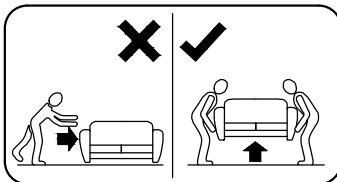

PIASKI
SINCE 1988

Fabryka Mebli PIASKI
Henryk Kaczorowski sp. z o.o.
PIASKI 1C, 63-645 Łęka Opatowska
piaski@piaski.com.pl

piaski@piaski.com.pl