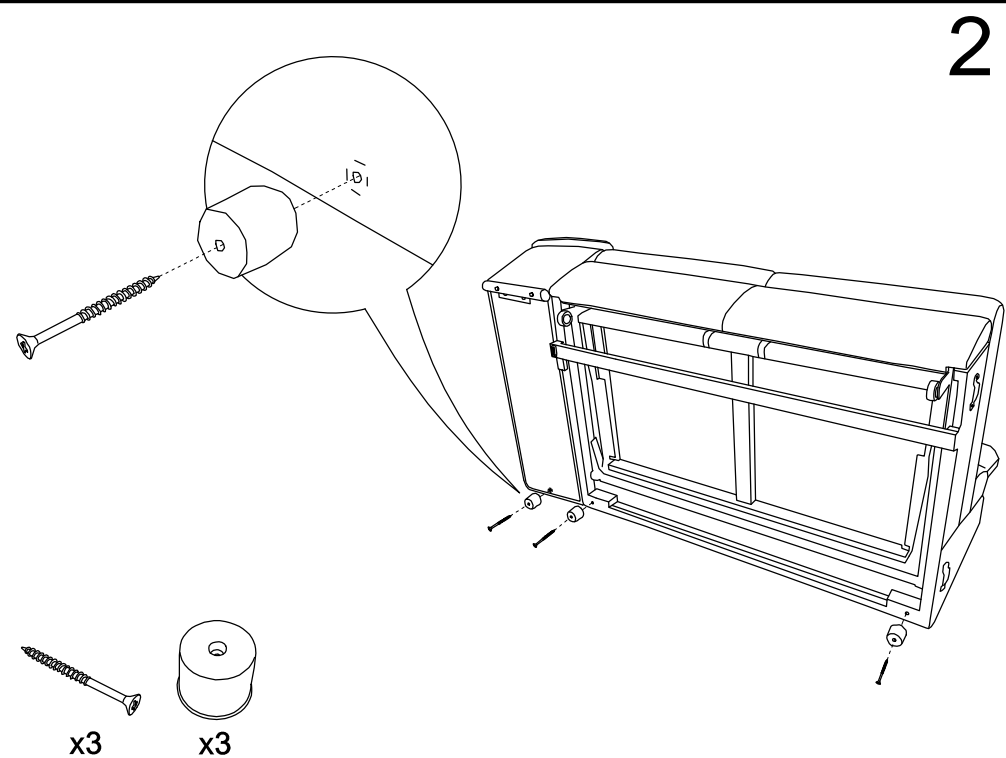

ALDO

GRECO

ORLANDO I

19.11.2024

ca.0,5H

- (D) Montageanleitung
- (FR) Notice de montage
- (NL) Handleiding voor de montage
- (CZ) Montážní návod
- (HU) Szerelési útmutató
- (TR) Montaj talimati

- (GB) Assembly Instructions
- (IT) Istruzioni di montaggio
- (PL) Instrukcja montażu
- (SK) Návod na montáž
- (RO) Instrucțiuni de montaj
- (RU) Инструкции по монтажу

PIASKI
SINCE 1988

Fabryka Mebli PIASKI
Henryk Kaczorowski sp. z o.o.
PIASKI 1C, 63-645 Łęka Opatowska
piaski@piaski.com.pl

piaski@piaski.com.pl

1

2