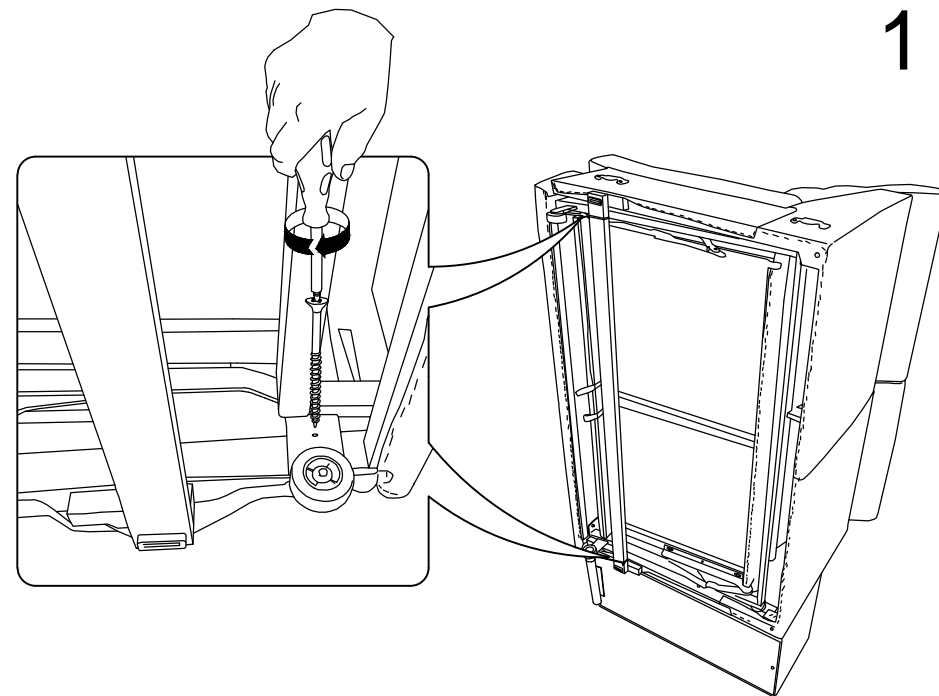

ALDO

GRECO

ORLANDO I

19.11.2024

ca.0,5H

- (D) Montageanleitung
- (FR) Notice de montage
- (NL) Handleiding voor de montage
- (CZ) Montážní návod
- (HU) Szerelési útmutató
- (TR) Montaj talimati

- (GB) Assembly Instructions
- (IT) Istruzioni di montaggio
- (PL) Instrukcja montażu
- (SK) Návod na montáž
- (RO) Instrucțiuni de montaj
- (RU) Инструкции по монтажу

PIASKI
SINCE 1988

Fabryka Mebli PIASKI
Henryk Kaczorowski sp. z o.o.
PIASKI 1C, 63-645 Łęka Opatowska
piaski@piaski.com.pl

piaski@piaski.com.pl

1

2