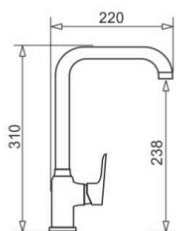

Z I H E F

KARTA PRODUKTU

KOMPLET ZLEWOZMYWAK HEROS CZARNY 1K/Z/K/O 78x48 Z BATERIĄ HEROS

Indeks / Kolor	2665-001-350-002-0003	czarny
-----------------------	-----------------------	--------

Rodzaj	jednokomorowy z ociekaczem, bateria z elastyczną wylewką
Materiał	pyragranit
Montaż	wpuszczany
Wymiary zlewozmywaka WxSxG [mm]	780 x 480 x 190 mm
Wymiary komory WxSxG [mm]	400 x 400 x 190 mm
Szerokość szafki	45 cm
Syfon	płaski Space Save z możliwością podłączenia pralki lub zmywarki
Korek	automatyczny
Zlewozmywak odwracalny	TAK
Zasięg wylewki baterii	230 mm
Wysokość korpusu baterii	od 260 mm do 440 mm
Głowica	ceramiczna, 35mm
Klasa przepływu	C
Grupa akustyczna	II
Dodatkowe informacje	2 podwierty do akcesoriów
Gwarancja	zlewozmywak 30 lat; bateria 5 lat