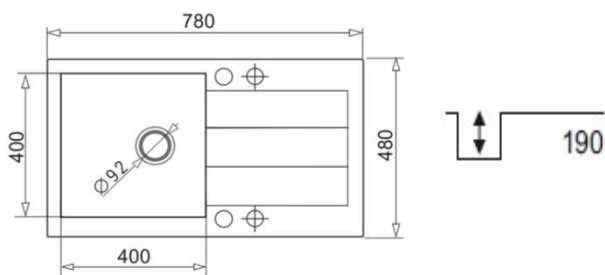

Z I H E F

KARTA PRODUKTU

KOMPLET ZLEWOZMYWAK HEROS CZARNY 1K/Z/K/O 78x48 Z BATERIĄ HEROS

Indeks / Kolor	2665-001-350-002-0003	czarny
-----------------------	-----------------------	--------

Rodzaj	jednokomorowy z ociekaczem, bateria z elastyczną wylewką
Materiał	pyragranit
Montaż	wpuszczany
Wymiary zlewozmywaka WxSxG [mm]	780 x 480 x 190 mm
Wymiary komory WxSxG [mm]	400 x 400 x 190 mm
Szerokość szafki	45 cm
Syfon	płaski Space Save z możliwością podłączenia pralki lub zmywarki
Korek	automatyczny
Zlewozmywak odwracalny	TAK
Zasięg wylewki baterii	230 mm
Wysokość korpusu baterii	od 260 mm do 440 mm
Głowica	ceramiczna, 35mm
Klasa przepływu	C
Grupa akustyczna	II
Dodatkowe informacje	2 podwierty do akcesoriów
Gwarancja	zlewozmywak 30 lat; bateria 5 lat