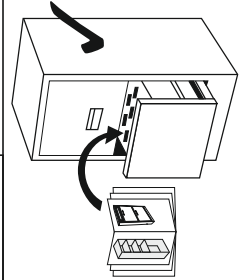

Instalation manual

NORTON: REG_WISZ_130

Element symbol	Dimensions	Code	Package
1	1270 280 1632/32	2 K-201	1/1
2	240 278	16 K-105	1/1
3	240 278	16 K-106	1/1
4	272 246	16 K-107	1/1
5	290 416	3 K-601	1/1
6	290 403	3 K-602	1/1
7	290 403	3 K-603	1/1