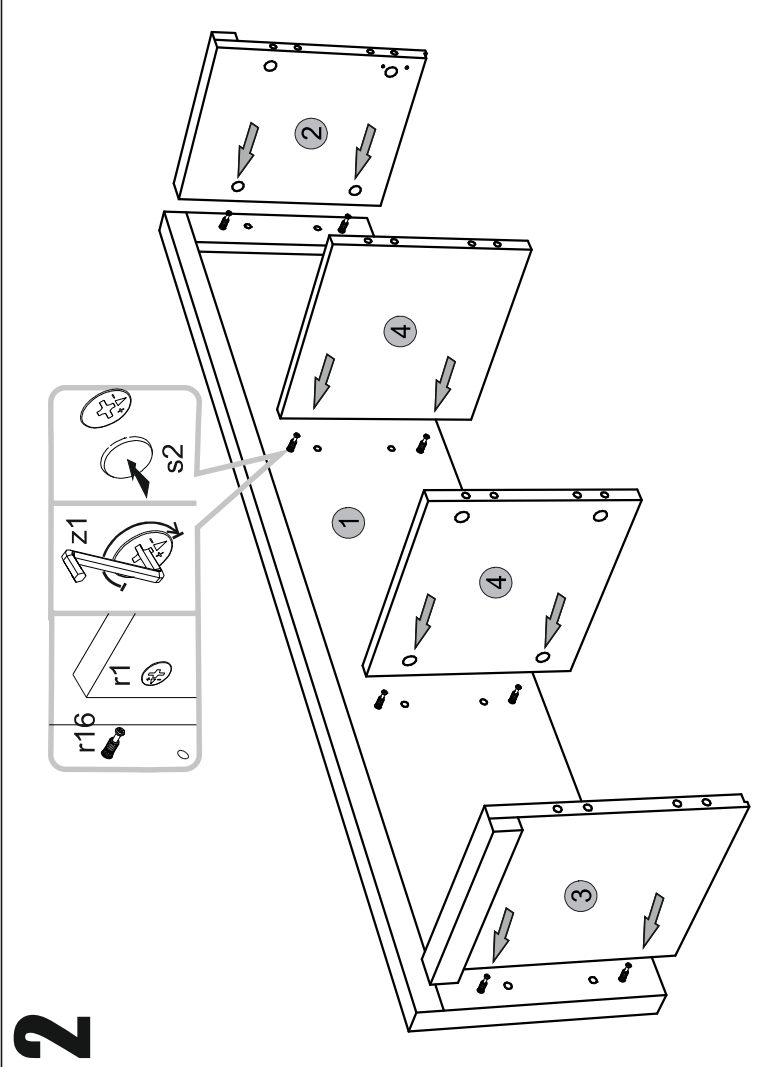

Instalation manual

NORTON: REG_WISZ_130

Element symbol	Dimensions	Code	Package
1	1270 280 1632/32	2 K-201	1/1
2	240 278	16 K-105	1/1
3	240 278	16 K-106	1/1
4	272 246	16 K-107	1/1
5	290 416	3 K-601	1/1
6	290 403	3 K-602	1/1
7	290 403	3 K-603	1/1

40x	2x	11	2x	2x	16x	16x	16x	16x	16x	16x
p52	f3	f3	p29	p29	r16	r16	n9	z1	z1	f1
2x	16x	16x	4x	4x	4x	4x	4x	1x	1x	1x
n260 01.207	ø16x16mm	ø16x16mm	ø4x30mm	ø4x30mm	ø4x30mm	ø4x30mm	ø4x30mm	ø8x30mm	ø8x30mm	ø16
										s2

1

3

2

4