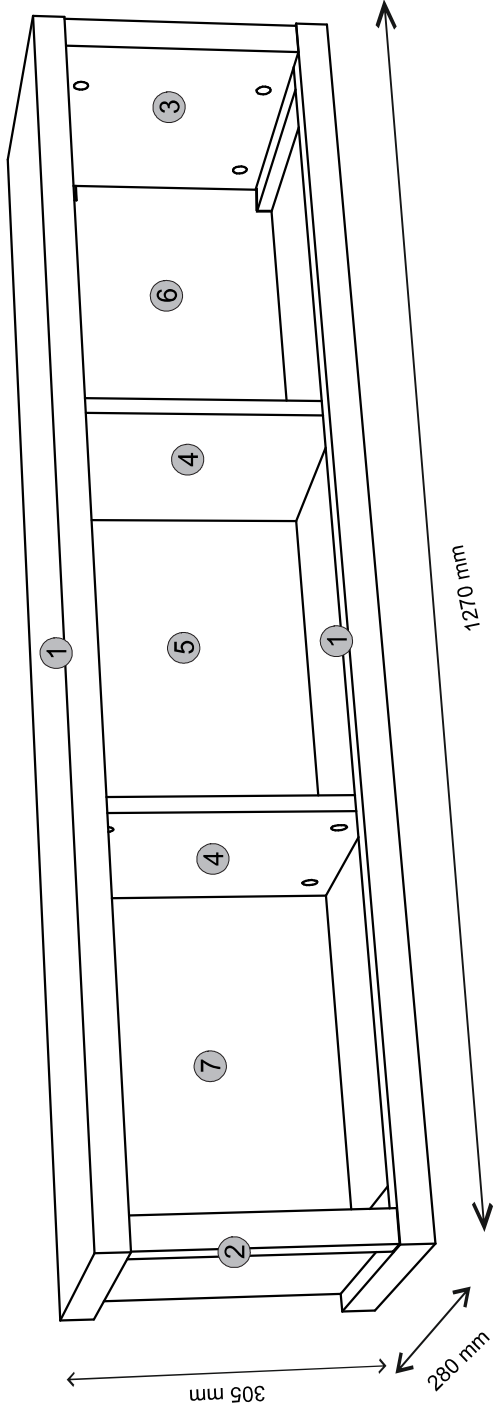

Instalation manual

NORTON: REG_WISZ_130

Element symbol	Dimensions	Code	Package
1	1270 280 1632/32	2 K-201	1/1
2	240 278	16 K-105	1/1
3	240 278	16 K-106	1/1
4	272 246	16 K-107	1/1
5	290 416	3 K-601	1/1
6	290 403	3 K-602	1/1
7	290 403	3 K-603	1/1

40x	2x	11	2x	2x	16x	16x	16x	16x	16x	16x
p52	f3	f3	p29	p29	r16	r16	n9	z1	z1	f1
2x	16x	16x	4x	4x	4x	4x	4x	1x	1x	1x
n260 01.207	ø16x16mm	ø16x16mm	ø4x30mm	ø4x30mm	ø4x30mm	ø4x30mm	ø4x30mm	ø8x30mm	ø8x30mm	ø16
										s2

1

3

2

4