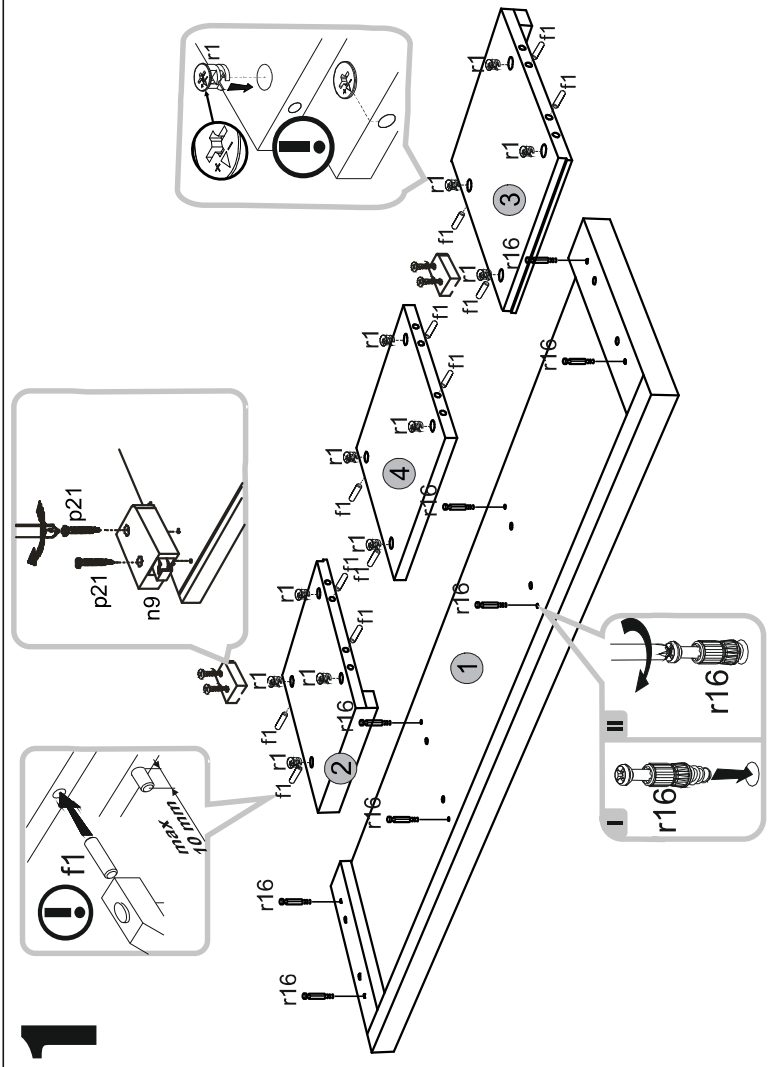

Instalation manual

NORTON: REG_WISZ_130

Element symbol	Dimensions	Code	Package
1	1270 280 1632/32	2 K-201	1/1
2	240 278	16 K-105	1/1
3	240 278	16 K-106	1/1
4	272 246	16 K-107	1/1
5	290 416	3 K-601	1/1
6	290 403	3 K-602	1/1
7	290 403	3 K-603	1/1

40x	2x	11	2x	2x	16x	16x	16x	16x	16x	16x
p52	f3	f3	p29	p29	r16	r16	n9	z1	z1	f1
2x	16x	16x	4x	4x	4x	4x	4x	1x	1x	1x
n260 01.207	ø16x16mm	ø16x16mm	ø4x30mm	ø4x30mm	ø4x30mm	ø4x30mm	ø4x30mm	ø8x30mm	ø8x30mm	ø16
										s2

1

3

2

4