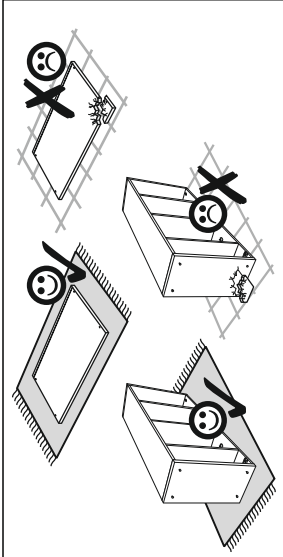

Instalation manual

NORTON: REG_WISZ_130

Element symbol	Dimensions	Code	Package
1	1270 280 1632/32	2 K-201	1/1
2	240 278	16 K-105	1/1
3	240 278	16 K-106	1/1
4	272 246	16 K-107	1/1
5	290 416	3 K-601	1/1
6	290 403	3 K-602	1/1
7	290 403	3 K-603	1/1

40x	2x	11	2x	2x	16x	16x	16x	16x	16x	16x
p52	f3	f3	p29	p29	r16	r16	n9	z1	z1	f1
2x	16x	16x	4x	4x	4x	4x	4x	1x	1x	1x
n260 01.207	ø16x16mm	ø16x16mm	ø4x30mm	ø4x30mm	ø4x30mm	ø4x30mm	ø4x30mm	ø8x30mm	ø8x30mm	ø16
										s2