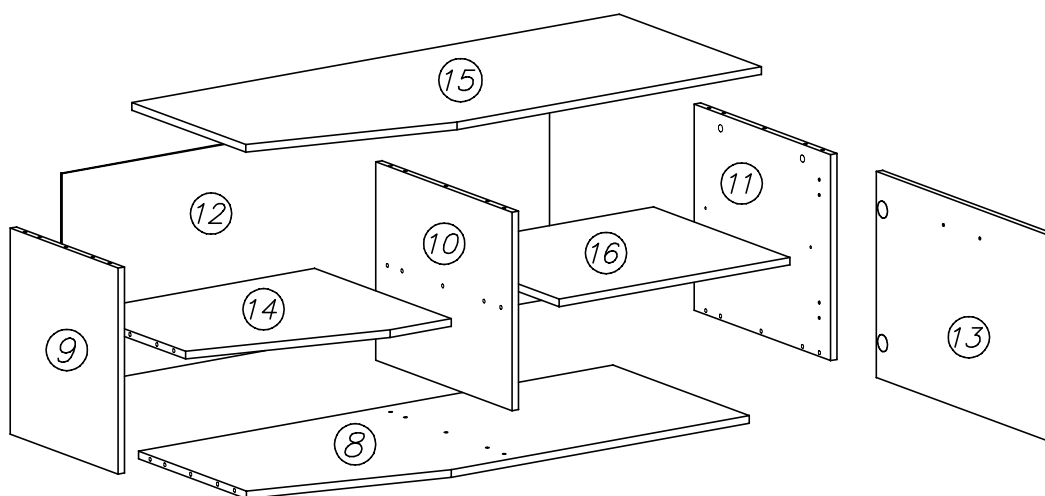

ROSSA

SPÓD RTV

K1 
ø15x12 x16

G8 
4x30 x2

B1 
ø8x35 x24

G34 
3,5x16 x4

F2 
x4

K5 
x16

D3 
PZ35PR x2

C3 
Z35PR x2

W4 
1,6x20 x40

E3 
x1

1

2

3