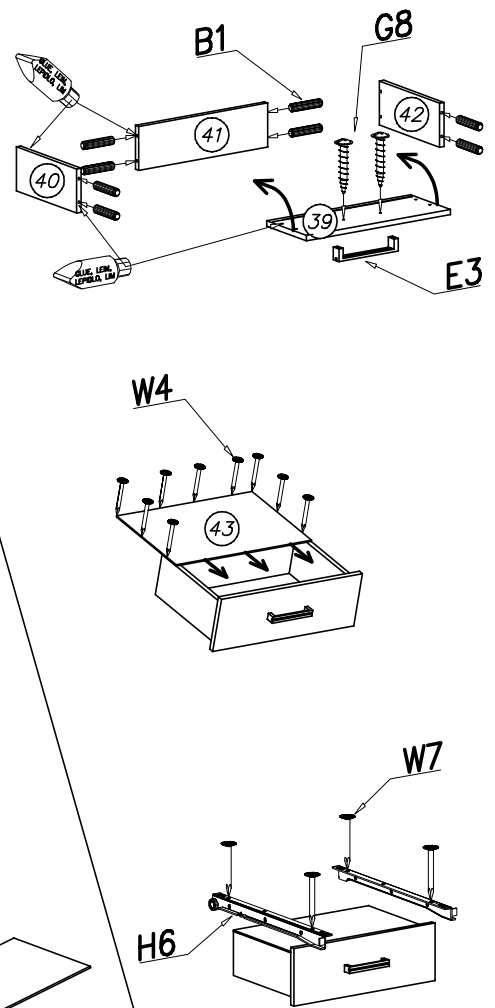

ROSSA

WITRYNA

D10
PZ35PL x4

C10
Z35PL x4

W7
2x20 x8

W1
GLUE, LEIM, LEPILO, LIM x1

H6
300mm x2

W13
x...(1)

K1
ø15x12 x32

F2
x16

K6
x4

G34
3,5x16 x24

G8
4x30 x12

B1
ø8x35 x68

W5
LED x...(2)

K5
x32

D3
PZ35PR x4

C3
Z35PR x4

W4
1,6x20 x100

E3
x6

1

2

3

4