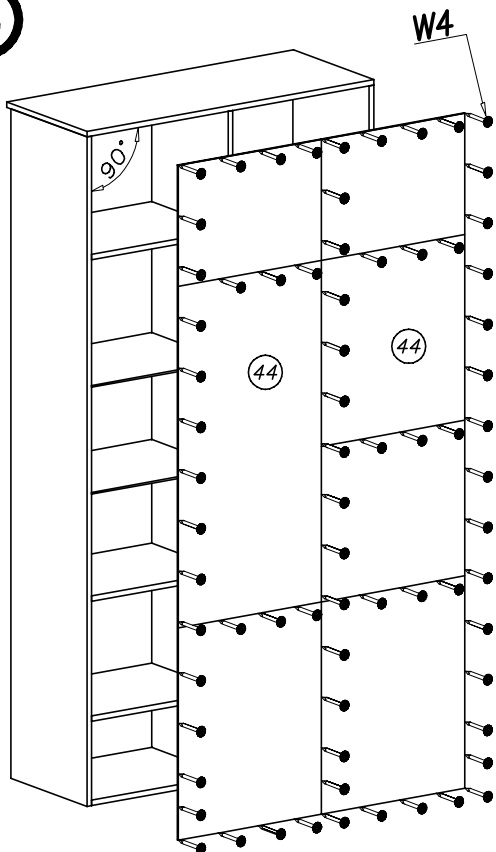

ROSSA

WITRYNA

D10
PZ35PL x4

C10
Z35PL x4

W7
2x20 x8

W1
GLUE, LEIM, LEPILO, LIM x1

H6
300mm x2

W13
x...(1)

K1
ø15x12 x32

F2
x16

K6
x4

G34
3,5x16 x24

G8
4x30 x12

B1
ø8x35 x68

W5
LED x...(2)

K5
x32

D3
PZ35PR x4

C3
Z35PR x4

W4
1,6x20 x100

E3
x6

1

2

3

4