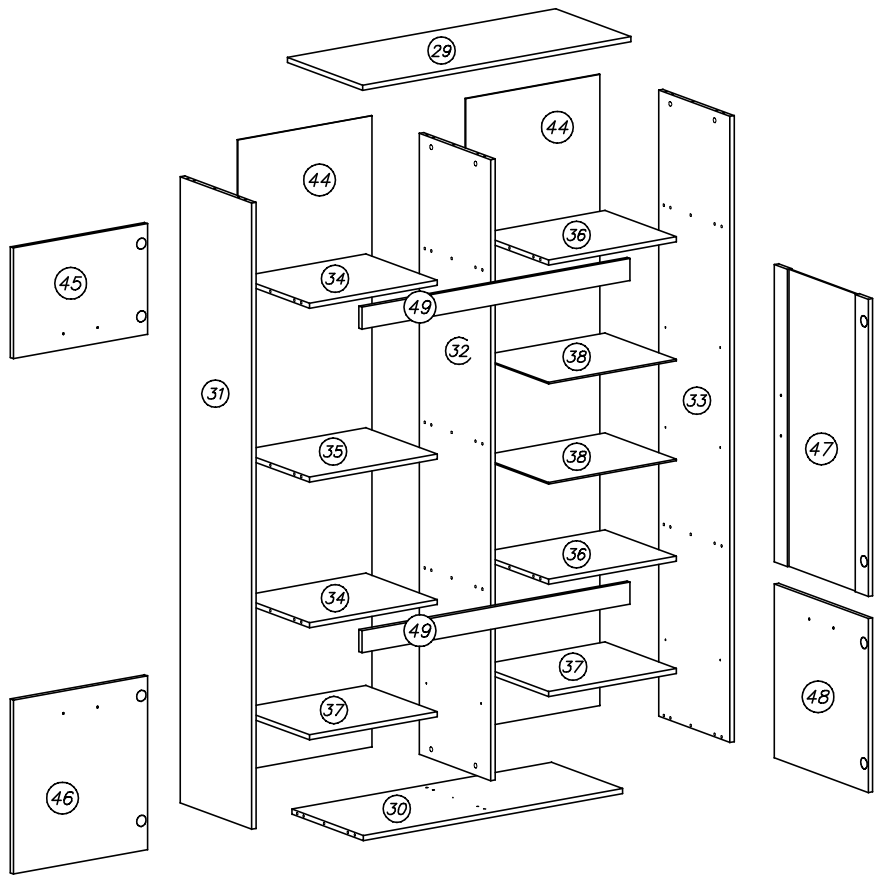

ROSSA

WITRYNA

D10
PZ35PL x4

C10
Z35PL x4

W7
2x20 x8

W1
GLUE, LEIM, LEPILO, LIM x1

H6
300mm x2

W13
x...(1)

K1
ø15x12 x32

F2
x16

K6
x4

G34
3,5x16 x24

G8
4x30 x12

B1
ø8x35 x68

W5
LED x...(2)

K5
x32

D3
PZ35PR x4

C3
Z35PR x4

W4
1,6x20 x100

E3
x6

1

2

3

4