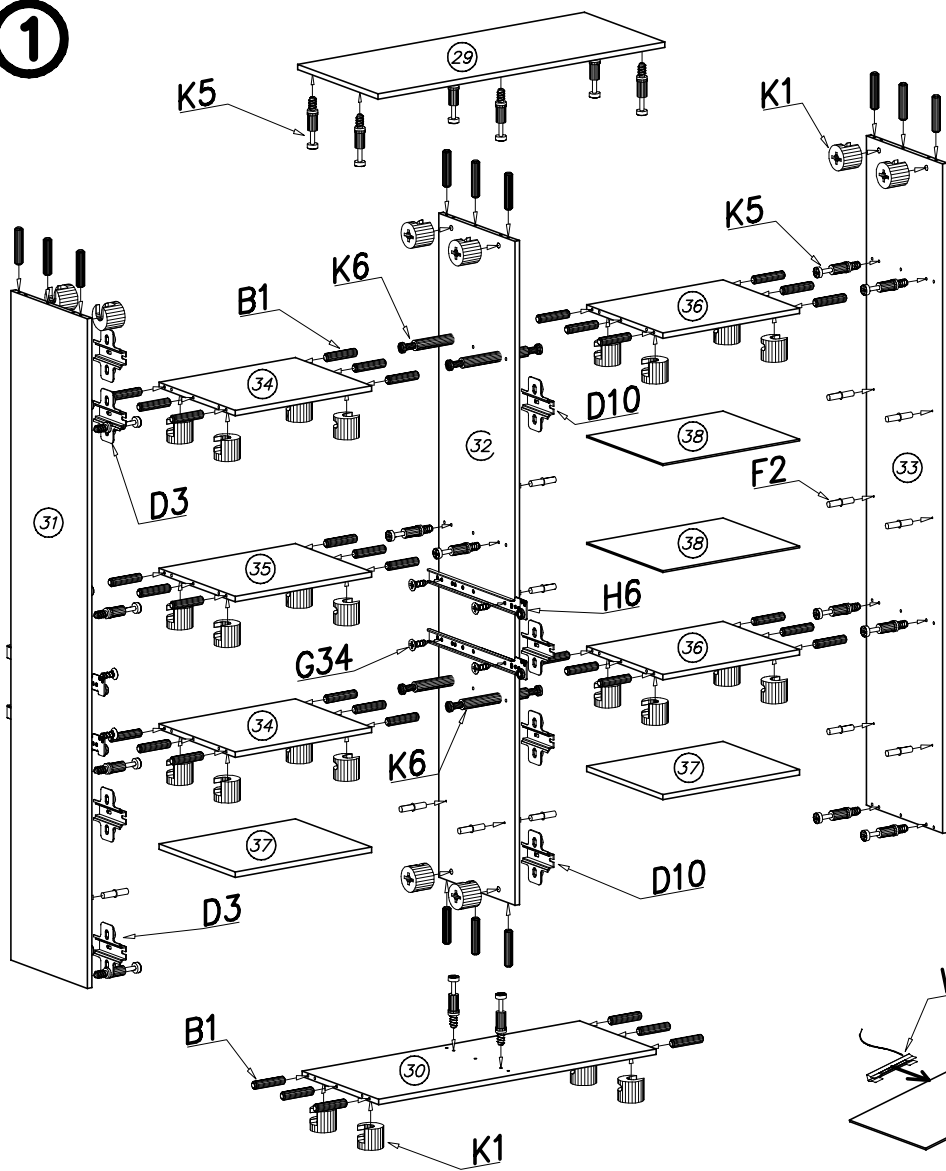

ROSSA

WITRYNA

D10
PZ35PL x4

C10
Z35PL x4

W7
2x20 x8

W1
GLUE, LEIM, LEPILO, LIM x1

H6
300mm x2

W13
x...(1)

K1
ø15x12 x32

F2
x16

K6
x4

G34
3,5x16 x24

G8
4x30 x12

B1
ø8x35 x68

W5
LED x...(2)

K5
x32

D3
PZ35PR x4

C3
Z35PR x4

W4
1,6x20 x100

E3
x6

1

2

3

4