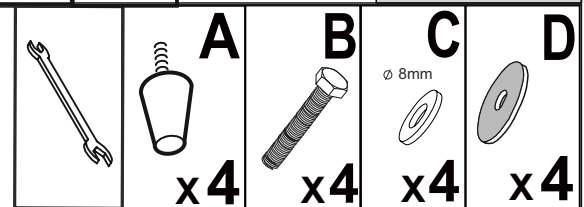

INSTRUKCJA MONTAŻU ASSEMBLING INSTRUCTIONS

TELDA WERSALKA

2020/02/01

20 MIN

!
Proszę zapoznać się z instrukcją przed rozpoczęciem montażu.

Before starting refer to the assembling instruction.

Elementy w zestawie: