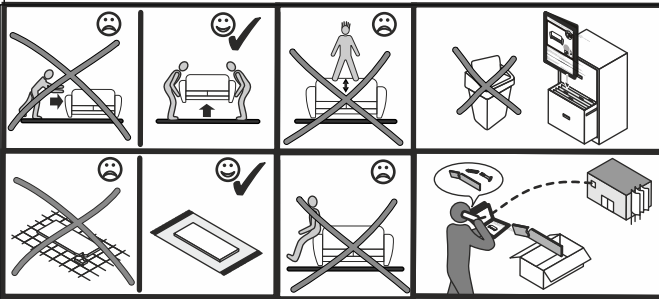

INSTRUKCJA MONTAŻU ASSEMBLING INSTRUCTIONS

TELDA WERSALKA

2020/02/01

20 MIN

!
Proszę zapoznać się z instrukcją przed rozpoczęciem montażu.

Before starting refer to the assembling instruction.

Elementy w zestawie: