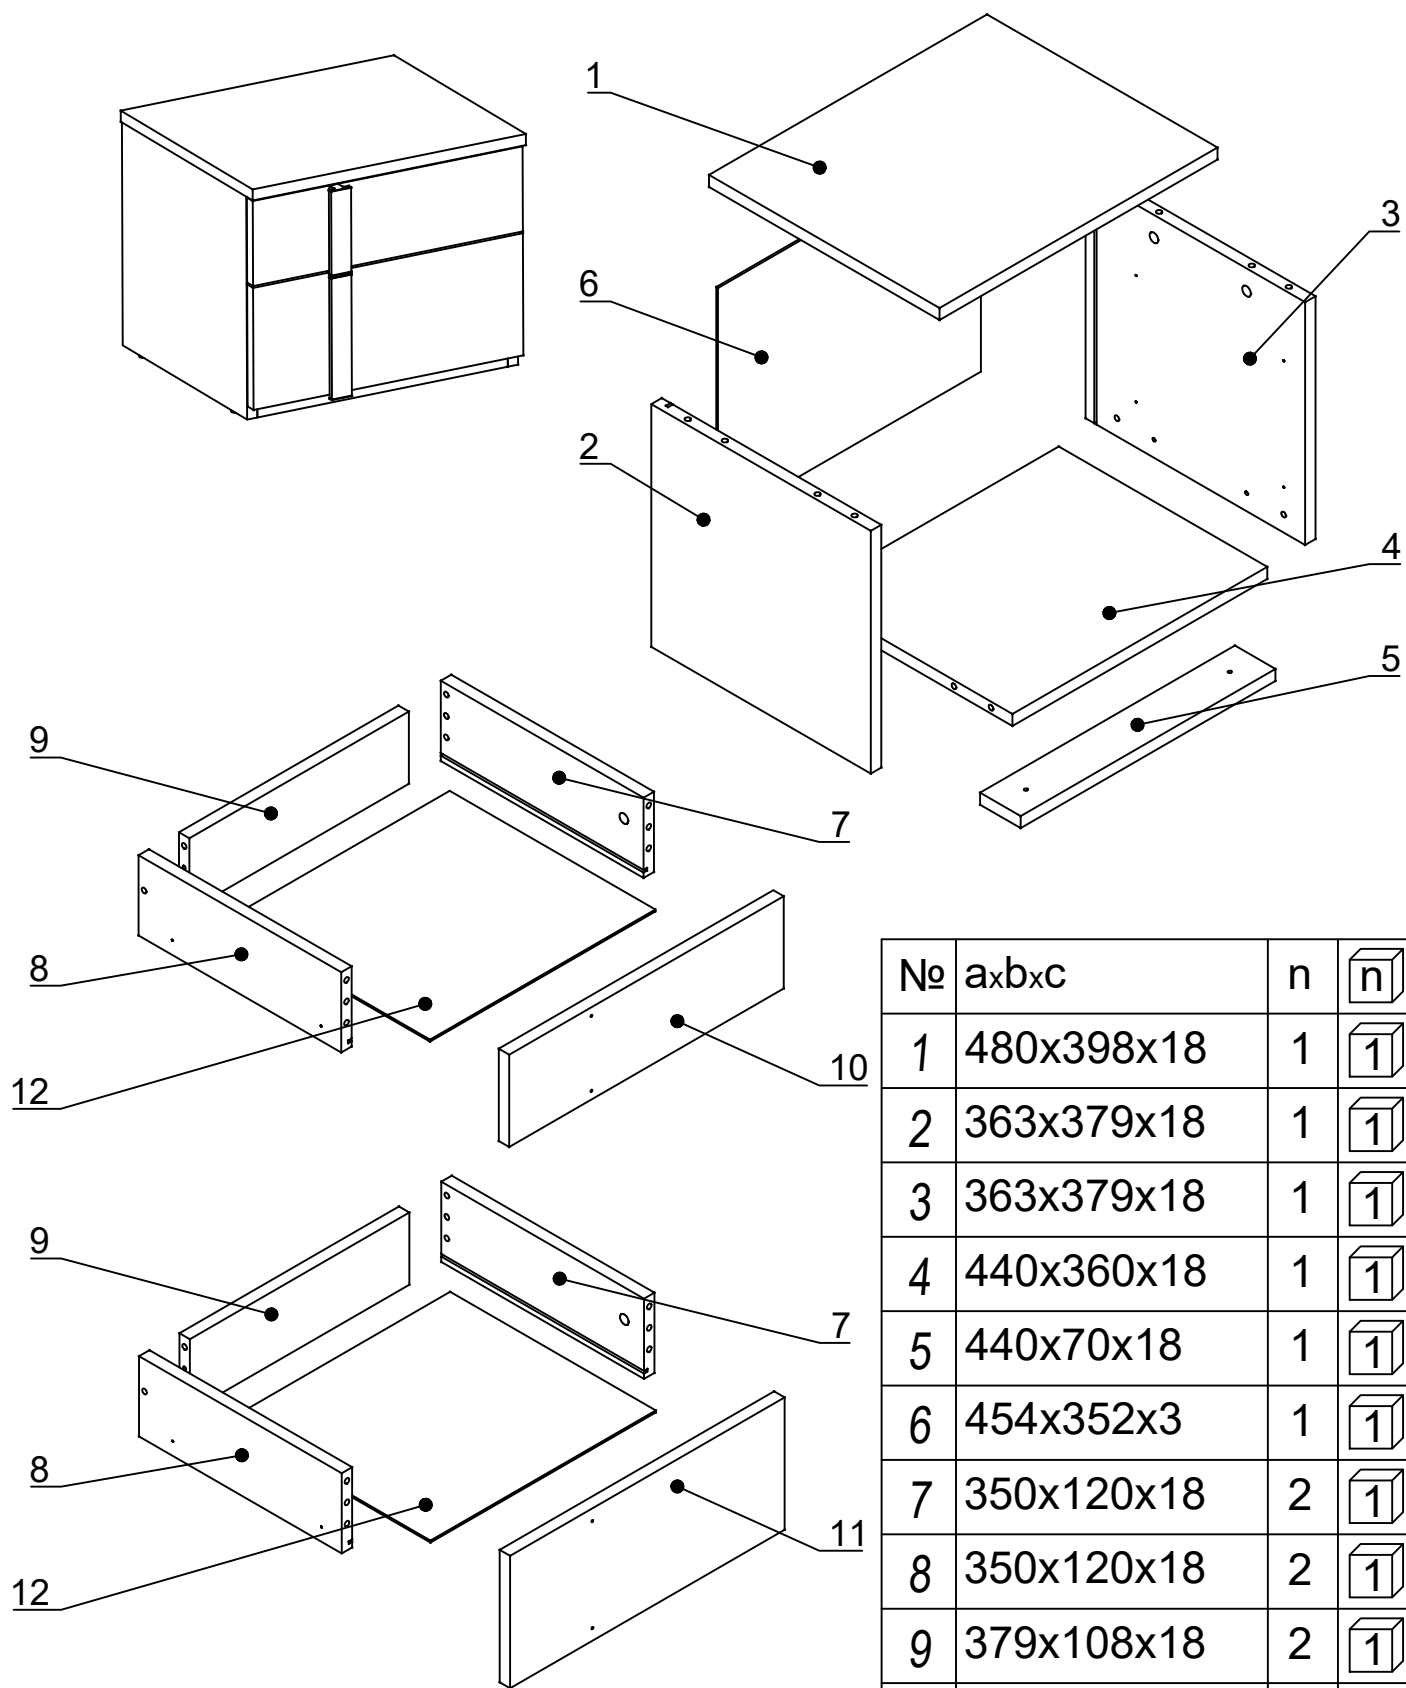

# KARLA

Тумба прикроватная  
Szafka nocna  
Nightstand

385

420

480

2

<p>B2x12</p> 	<p>B5x12</p> 	<p>C1x4</p>  <p>7x50</p>
<p>B6x16</p> 	<p>E1x24</p>  <p>8x35</p>	<p>F2x4</p>  <p>350 MM.</p>
<p>N1x7</p> 	<p>71x24</p>  <p>4x13</p>	<p>75x2</p>  <p>4x30</p>
<p>63x4</p>  <p>2,9x25</p>	<p>91x12</p>  <p>1.2x20</p>	<p>101x4</p> 
<p>W7x4</p> 	<p>J1 x1</p>  <p>∅ 4</p>	

1

<p>W3x1</p>  <p>136 MM.</p>	<p>W4x1</p>  <p>196 MM.</p>
--	--

№	a×b×c	n	
1	480x398x18	1	
2	363x379x18	1	
3	363x379x18	1	
4	440x360x18	1	
5	440x70x18	1	
6	454x352x3	1	
7	350x120x18	2	
8	350x120x18	2	
9	379x108x18	2	
10	474x138x18	1	
11	474x198x18	1	
12	389x355x3	2	