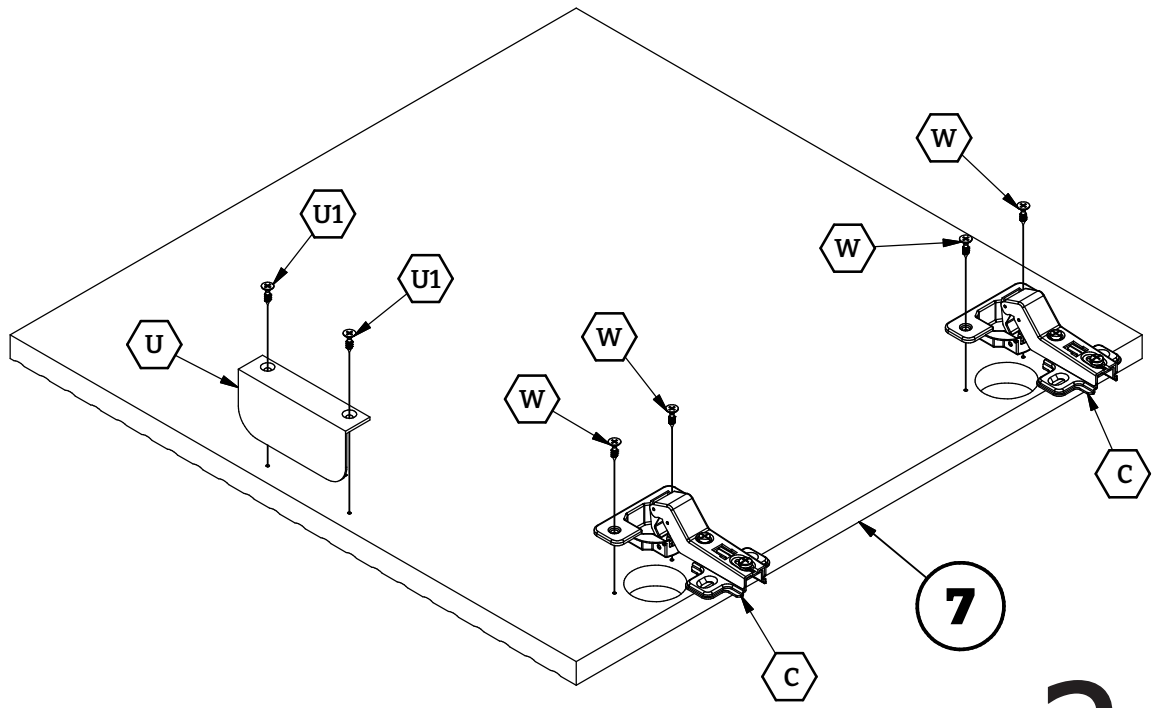

WAVE KOMODA 4D

(93,2x108x40,3 cm) - 45 kg

① **x1** 929x398x18mm

② **x1** 895x398x18mm

③ **x1** 895x398x18mm

④ **x1** 895x380x18mm

⑤ **x2** 437x376x18mm

⑥ **x1** 932x400x18mm

⑦ **x2** 443x443x16mm

⑧ **x2** 443x443x16mm

⑨ **x2** 925x462x3mm

 x 16 $\Phi 8 \times 35 \text{mm}$	 x 36 $\Phi 4 \times 16 \text{mm}$	 x 1
 x 6 7×50	 x 14	 x 60
 x 8	 x 14	 x 5
 x 8	 x 16 $\Phi 3,5 \times 16 \text{mm}$	 x 14
 x 4	 x 8 $\Phi 3 \times 12 \text{mm}$	

1

 x 2
 x 4
 x 2
 x 1

x2

2

-  **C** x 2
-  **W** x 4
-  **U1** x 2
-  **U** x 1

3

-  **K** x 4

4