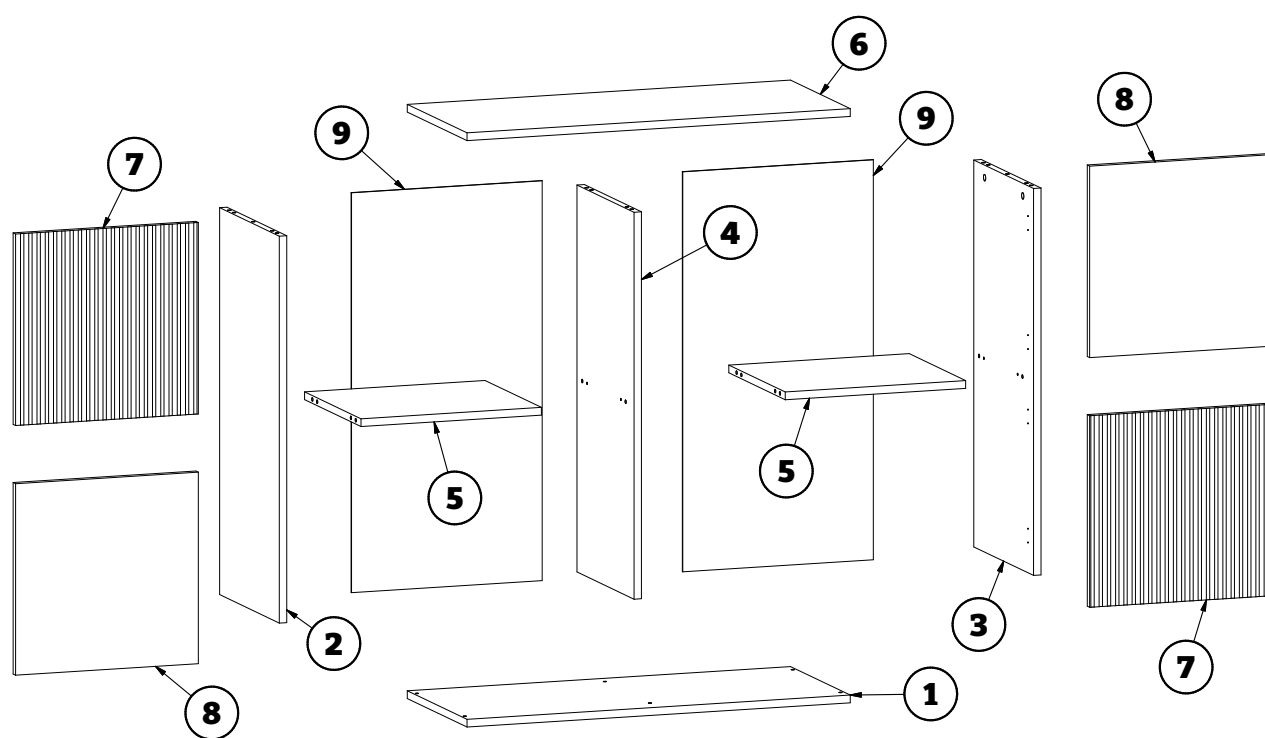

WAVE KOMODA 4D

(93,2x108x40,3 cm) - 45 kg

① **x1** 929x398x18mm

② **x1** 895x398x18mm

③ **x1** 895x398x18mm

④ **x1** 895x380x18mm

⑤ **x2** 437x376x18mm

⑥ **x1** 932x400x18mm

⑦ **x2** 443x443x16mm

⑧ **x2** 443x443x16mm

⑨ **x2** 925x462x3mm

 x 16 $\Phi 8 \times 35 \text{mm}$	 x 36 $\Phi 4 \times 16 \text{mm}$	 x 1
 x 6 7×50	 x 14	 x 60
 x 8	 x 14	 x 5
 x 8	 x 16 $\Phi 3,5 \times 16 \text{mm}$	 x 14
 x 4	 x 8 $\Phi 3 \times 12 \text{mm}$	