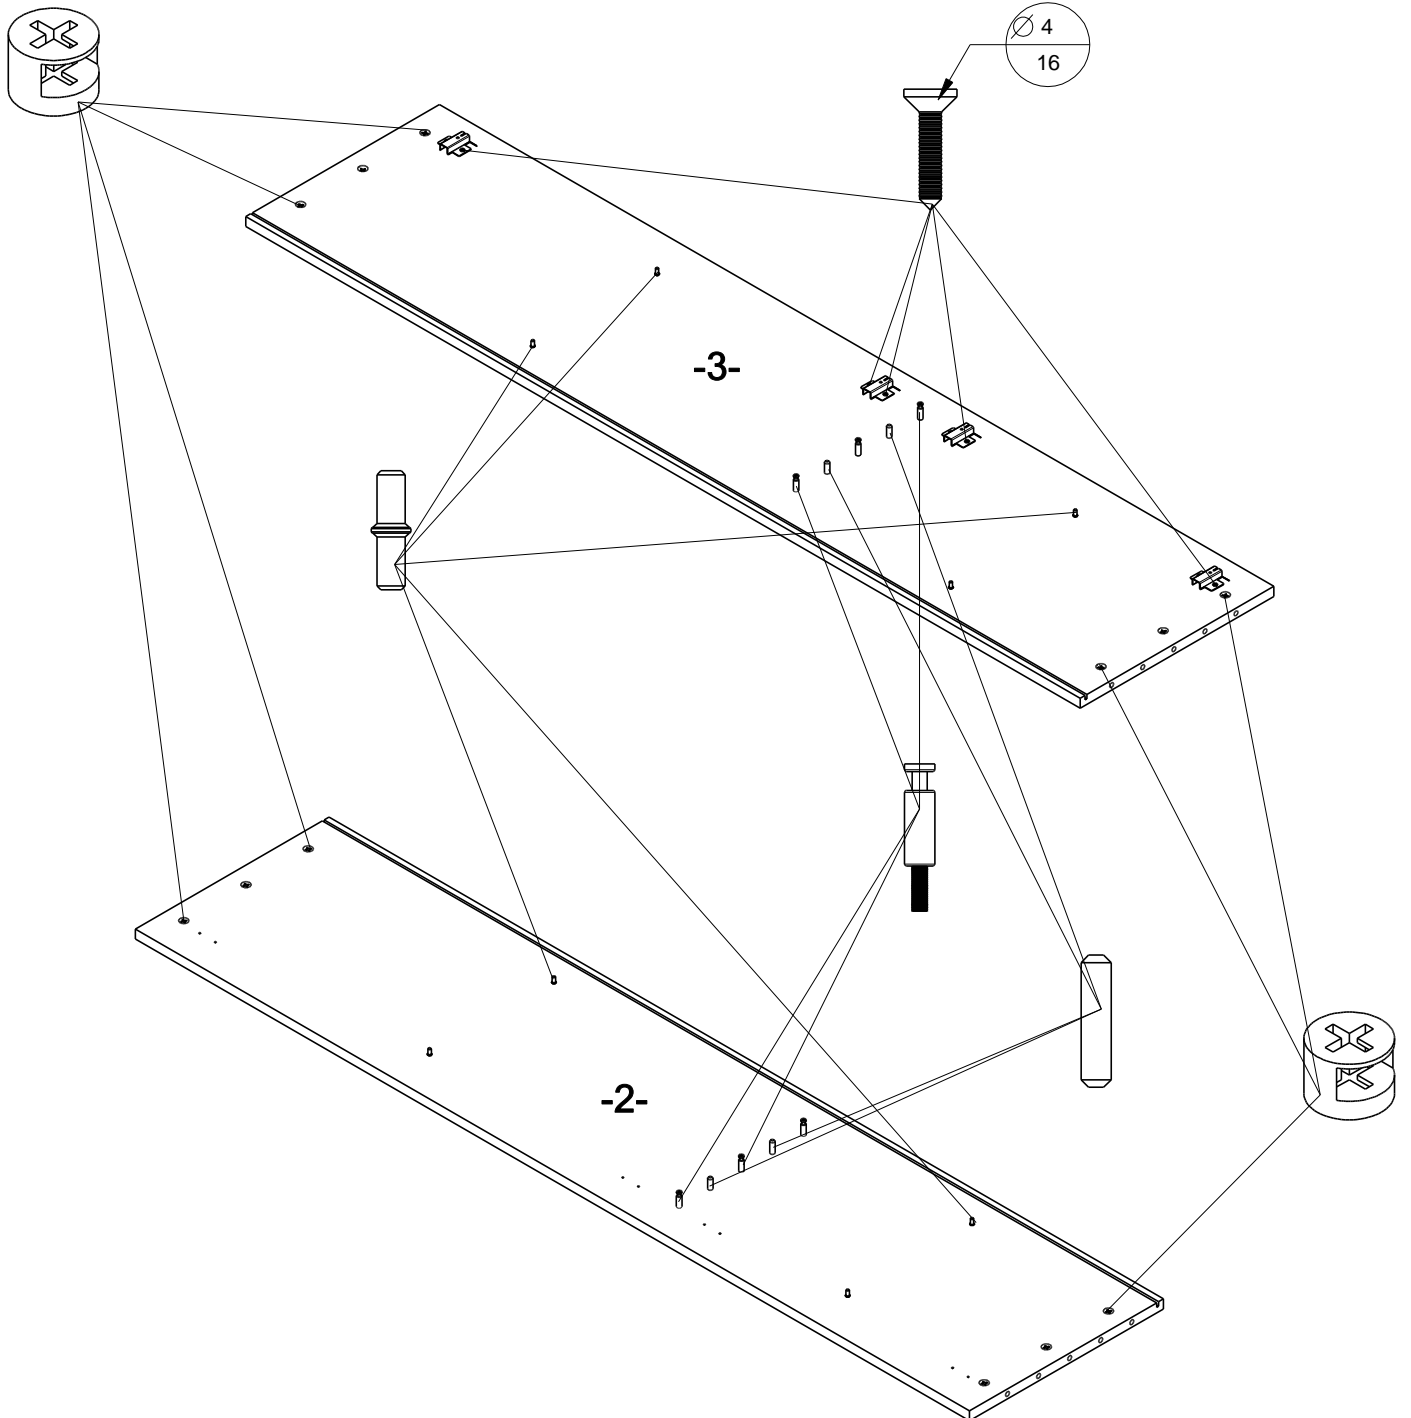

WITRYNA

<p>1h</p>	

<p>A</p> <p>12</p>	<p>B</p> <p>18</p>	<p>C</p> <p>18</p>	<p>D</p> <p>2</p>
<p>E</p> <p>20</p>	<p>F</p> <p>28</p>	<p>G</p> <p>4</p>	<p>H</p> <p>4</p>
<p>J</p> <p>14</p>	<p>K</p> <p>4</p>	<p>L</p> <p>8</p>	<p>M</p> <p>8</p>

	WYMIARY ELEMENTÓW		WYMIARY ELEMENTÓW
-1-	540x400	-6-	660x496
-2-	1718x399	-7-	2x 180x496
-3-	1718x399	-8-	1730x512
-4-	2x 500x350	-9-	750x495
-5-	500x363		

V

VI