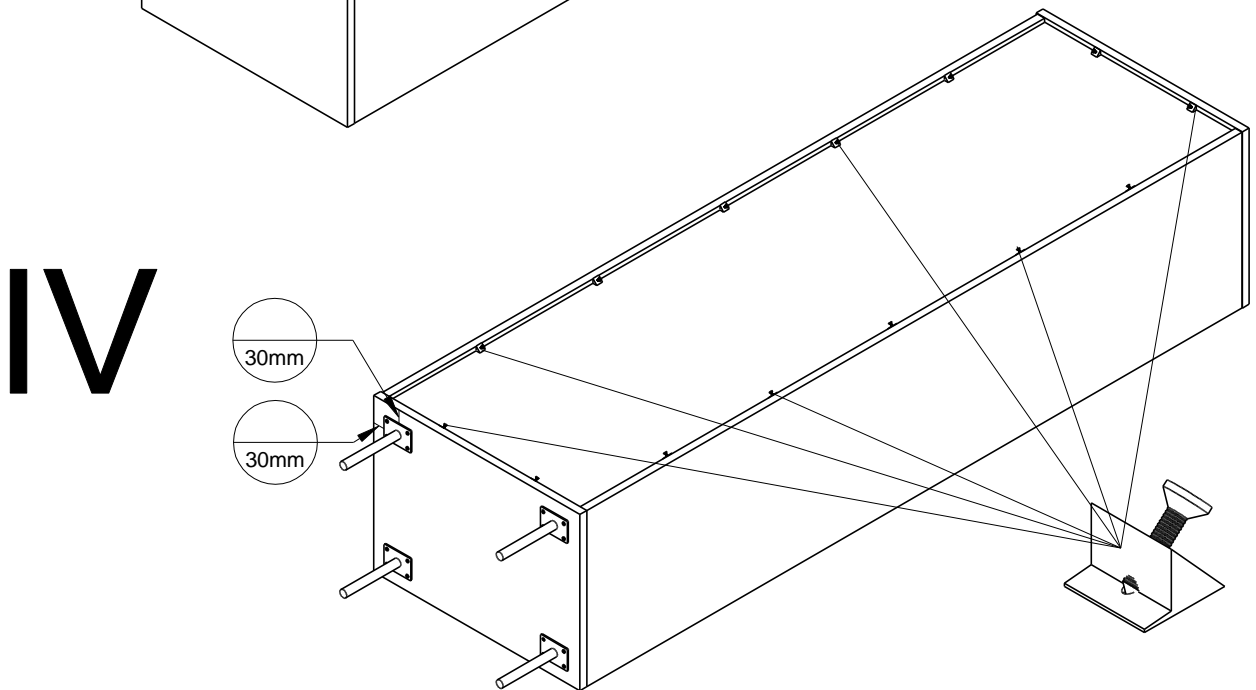

WITRYNA

<p>1h</p>	

<p>A</p> <p>12</p>	<p>B</p> <p>18</p>	<p>C</p> <p>18</p>	<p>D</p> <p>2</p>
<p>E</p> <p>20</p>	<p>F</p> <p>28</p>	<p>G</p> <p>4</p>	<p>H</p> <p>4</p>
<p>J</p> <p>14</p>	<p>K</p> <p>4</p>	<p>L</p> <p>8</p>	<p>M</p> <p>8</p>

	WYMIARY ELEMENTÓW		WYMIARY ELEMENTÓW
-1-	540x400	-6-	660x496
-2-	1718x399	-7-	2x 180x496
-3-	1718x399	-8-	1730x512
-4-	2x 500x350	-9-	750x495
-5-	500x363		

V

VI