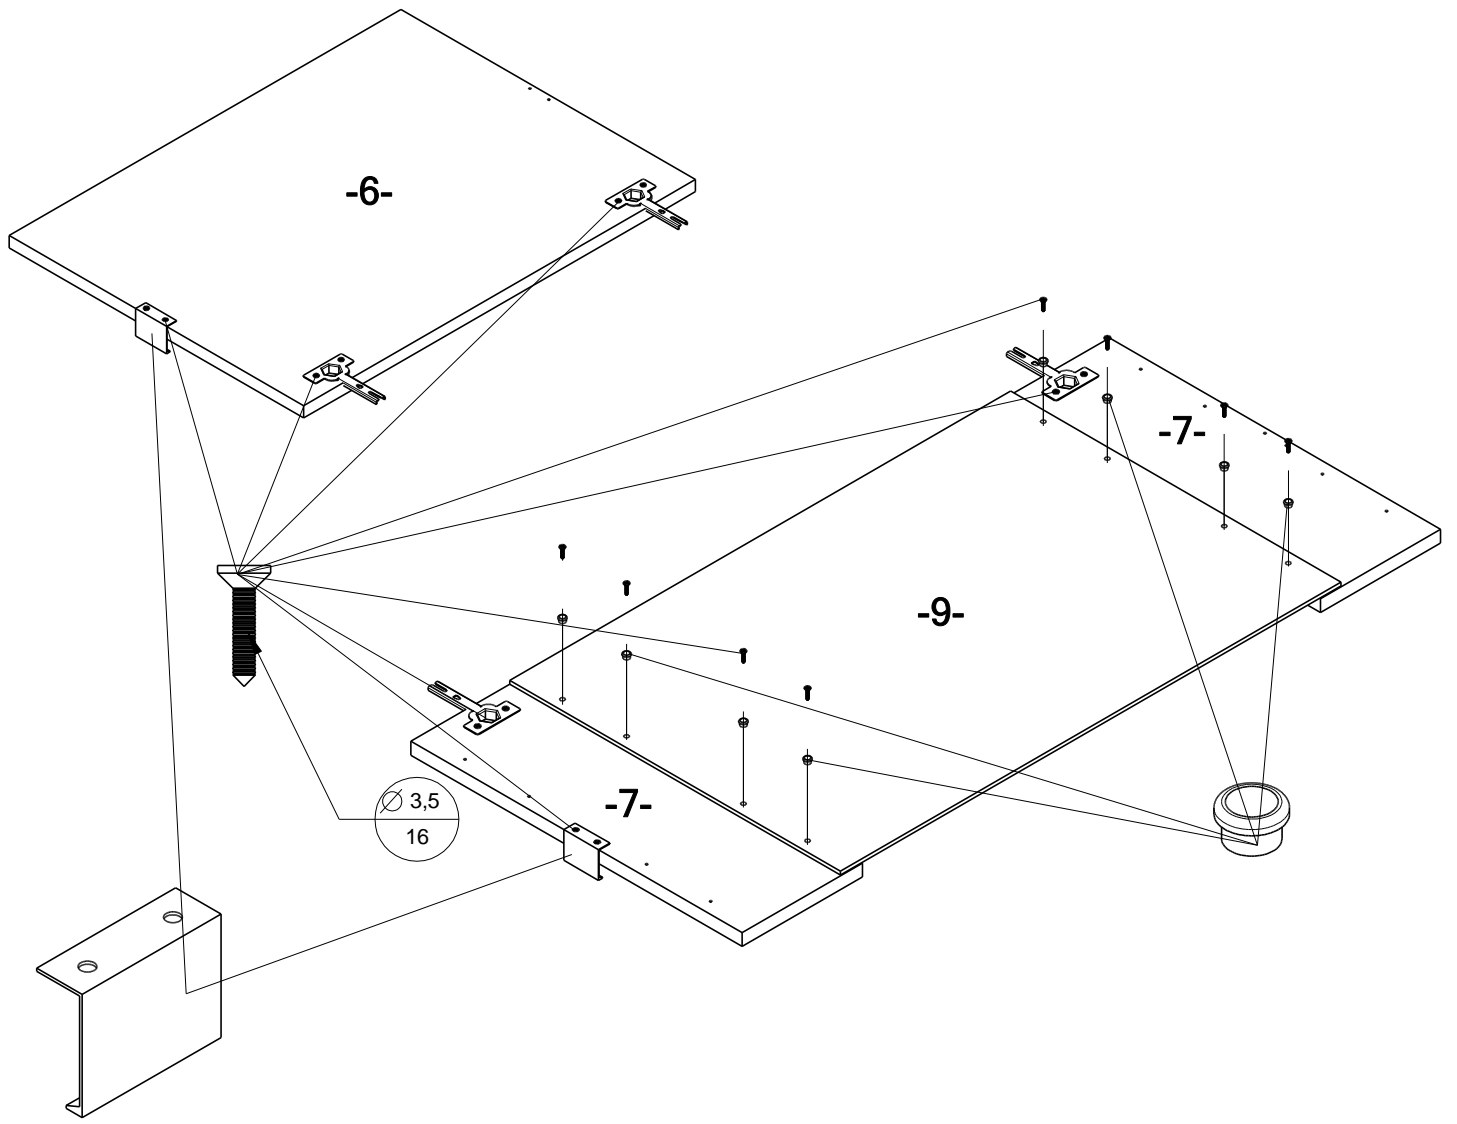

WITRYNA

<p>1h</p>	

<p>A</p> <p>12</p>	<p>B</p> <p>18</p>	<p>C</p> <p>18</p>	<p>D</p> <p>2</p>
<p>E</p> <p>20</p>	<p>F</p> <p>28</p>	<p>G</p> <p>4</p>	<p>H</p> <p>4</p>
<p>J</p> <p>14</p>	<p>K</p> <p>4</p>	<p>L</p> <p>8</p>	<p>M</p> <p>8</p>

	WYMIARY ELEMENTÓW		WYMIARY ELEMENTÓW
-1-	540x400	-6-	660x496
-2-	1718x399	-7-	2x 180x496
-3-	1718x399	-8-	1730x512
-4-	2x 500x350	-9-	750x495
-5-	500x363		

V

VI