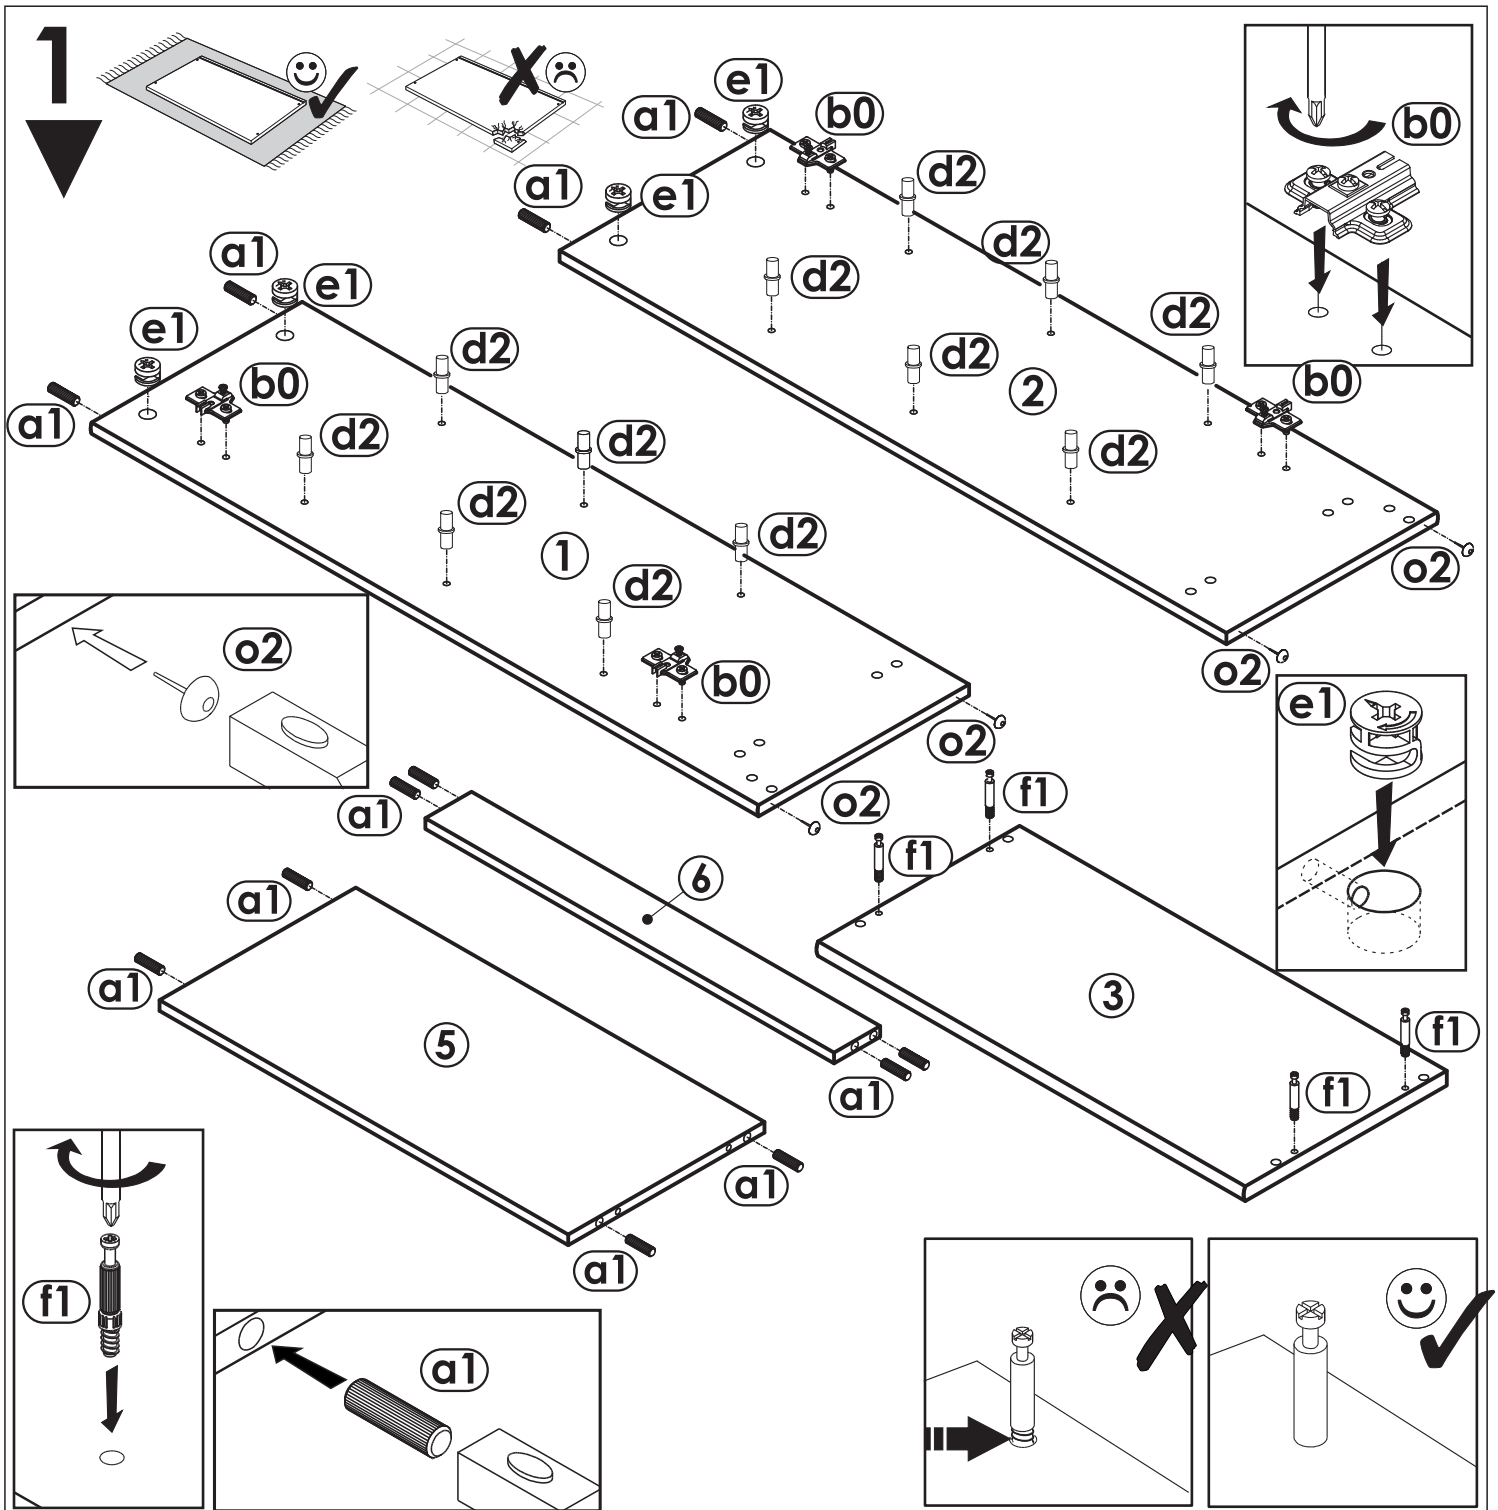

SCONTO

K2-2D

- 60 min.

3

4

5
▼