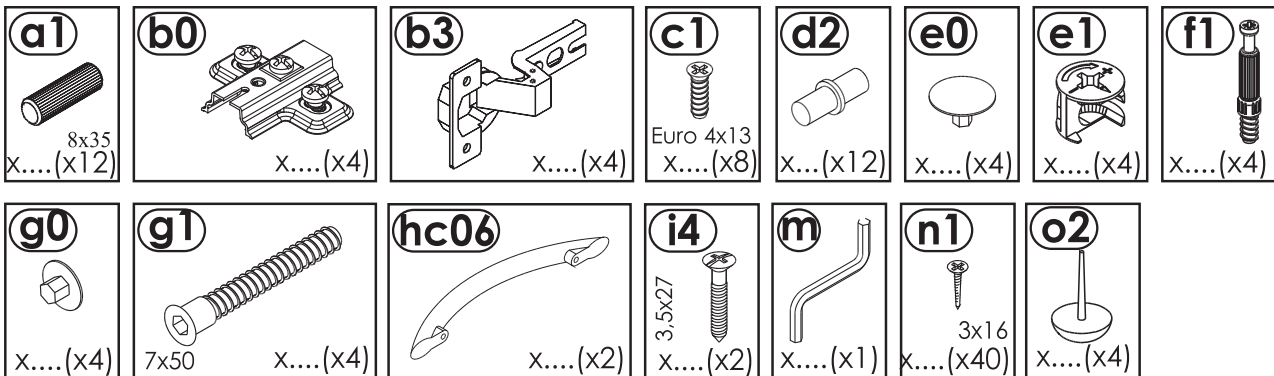

SCONTO

K2-2D

- 60 min.

3

4

5
▼