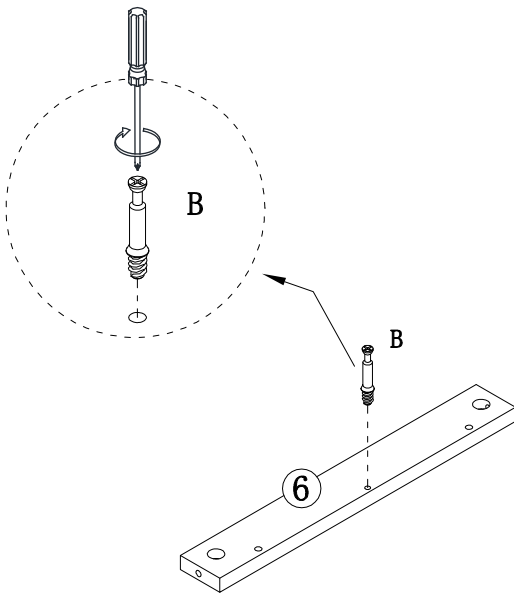

1

2

A=2
C=1
J=1

B=1

3

B=14
I=2