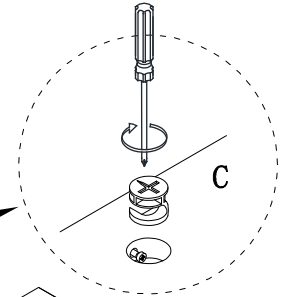

1

2

A=2
C=1
J=1

B=1

3

B=14
I=2