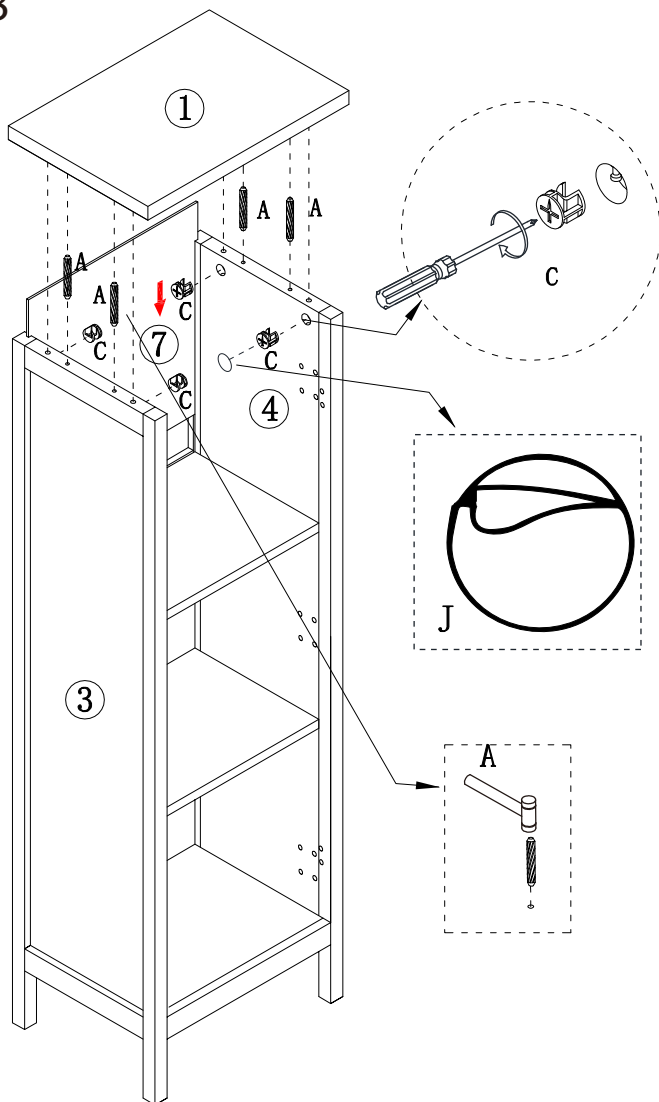

8

9

A=4
C=4
J=4

H=9

10

F=3
G=6