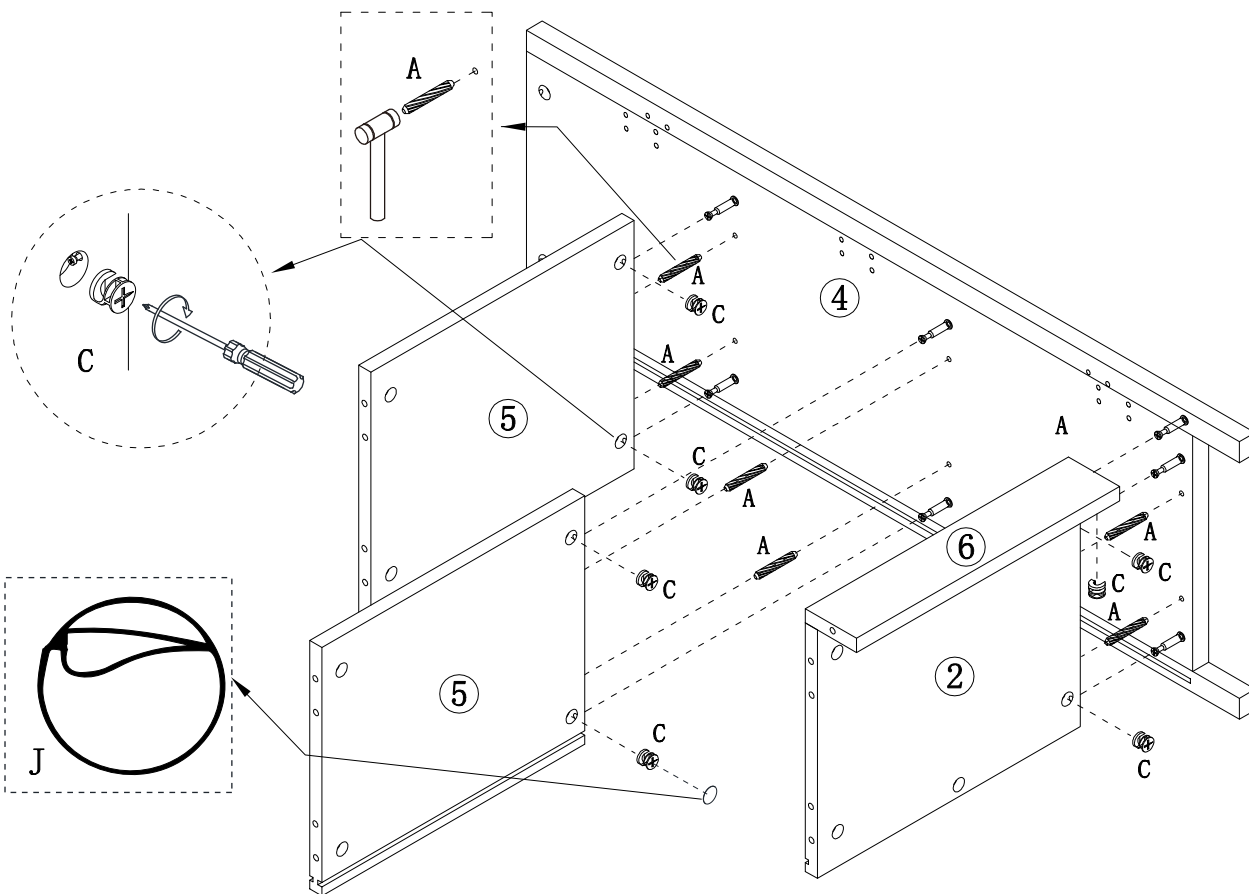

4

A=6
C=7
J=7

5