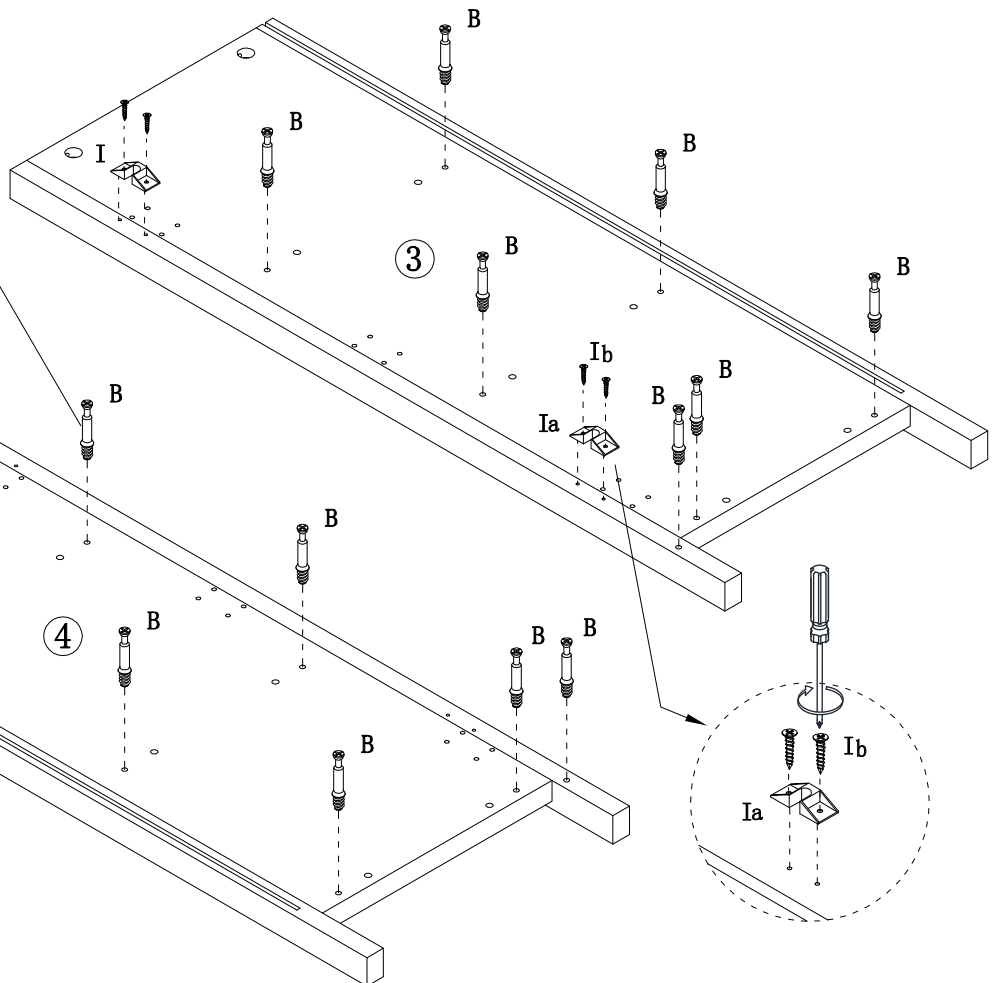

A=2
C=1
J=1

B=1

3