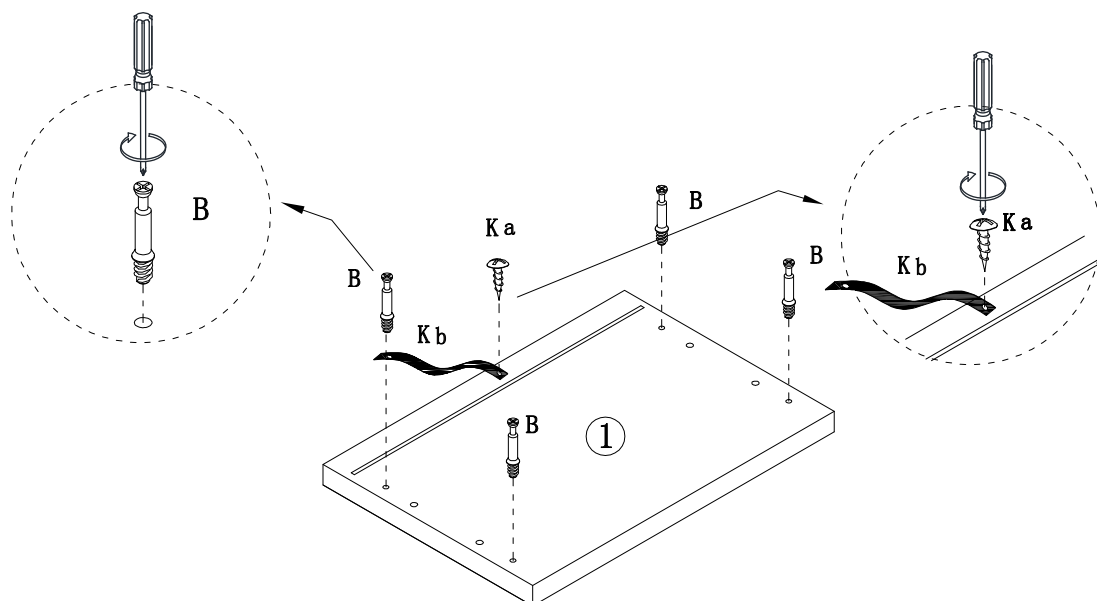

6

- A=6
- C=7
- J=7
- L=4

7

- B=4
- K=1