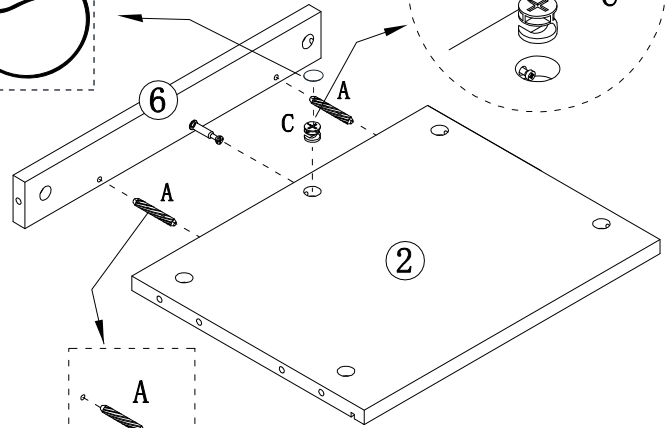

1

2

A=2
C=1
J=1

B=1

3

B=14
I=2