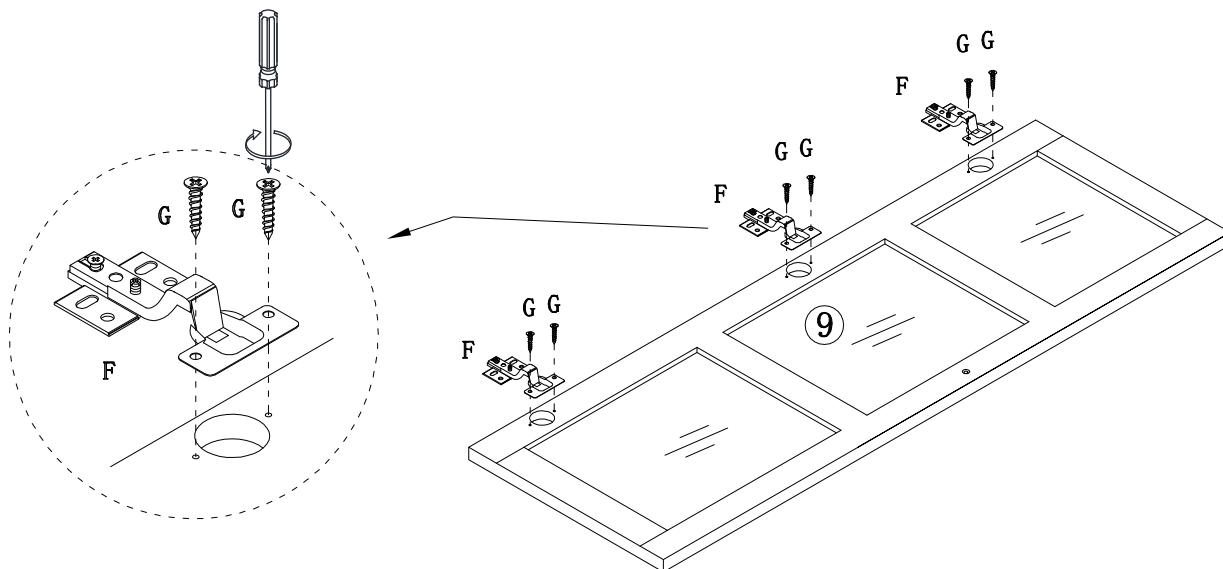

A=4
C=4
J=4

H=9

10