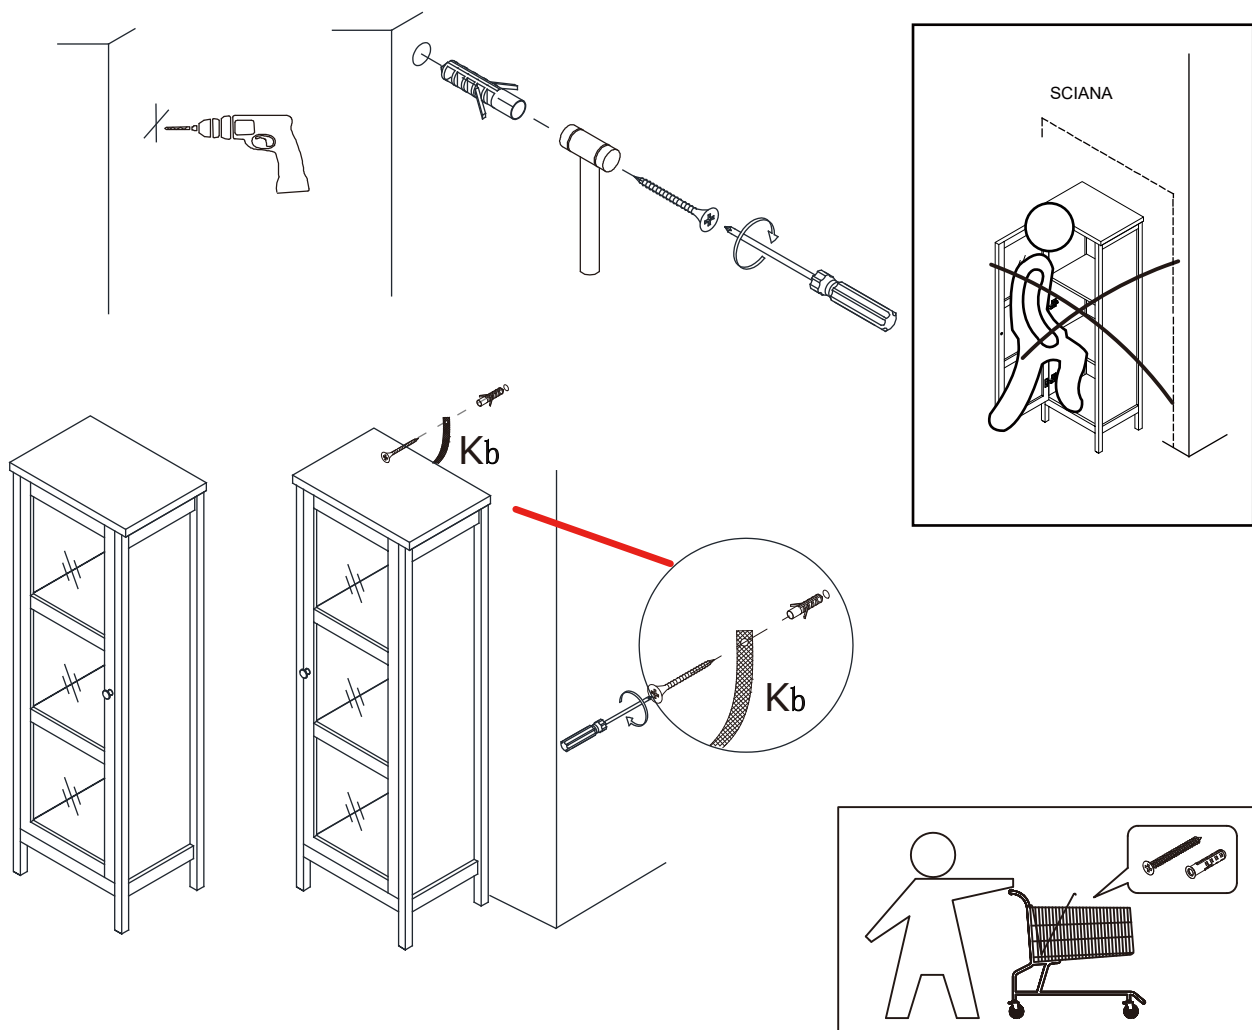

H=9

10

F=3
G=6

11

12

D=1
E=1
G=12

13

14

Instrukcja:

MONTAŻ MEBLA DO ŚCIANY NIE JEST OBOWIĄZKOWY, ALE ZALECANY PRZEZ PRODUCENTA

- załączona śruba K_a jest wkrętem do drewna i służy jedynie do zamocowania elementu K_b do mebla,
- przed montażem mebla do ściany należy zaopatrzyć się w specjalistycznym sklepie w odpowiednie do rodzaju ściany kołki i wkręty ponieważ nie wchodzi one w skład okuć.
- Po przymocowaniu elementu K_b do mebla, należy drugą końcówkę elementu K_b przymocować do ściany przy pomocy zakupionych kołka i wkrętu.