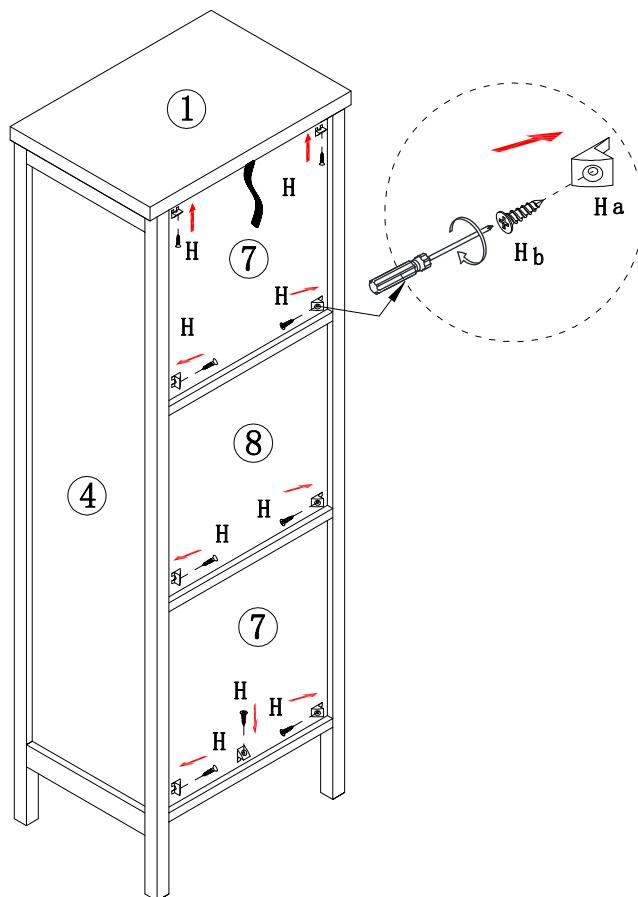

8

9

A=4
C=4
J=4

H=9

10

F=3
G=6