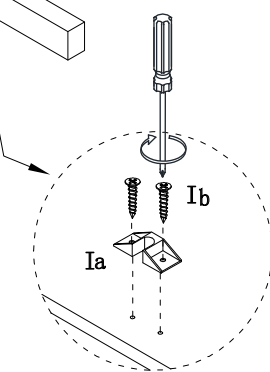

A=2
C=1
J=1

B=1

3