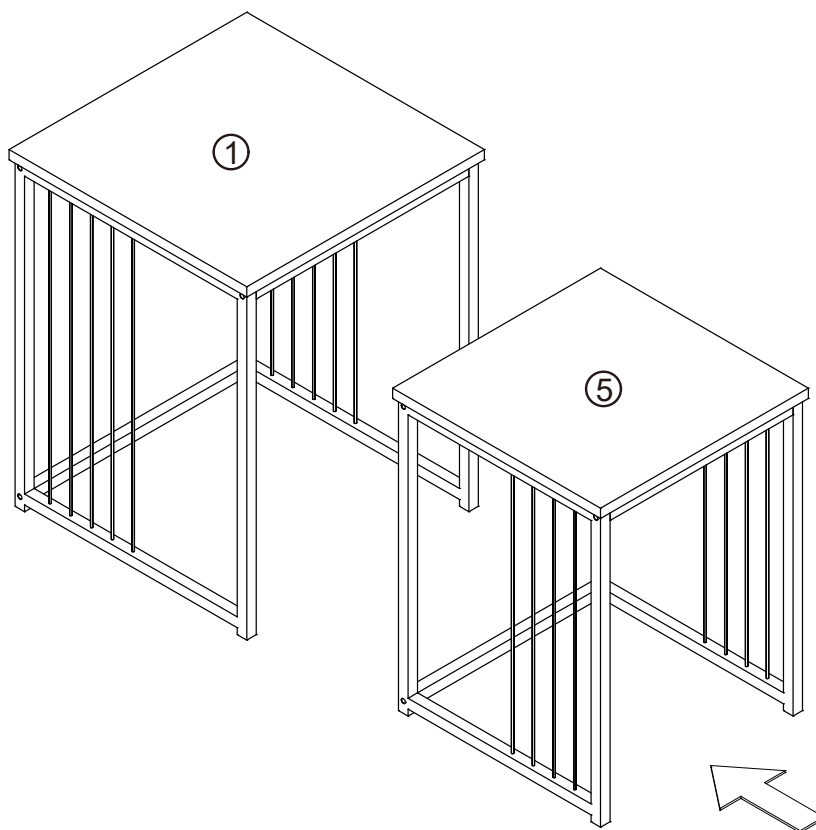

NL22108(FIORDE)

05