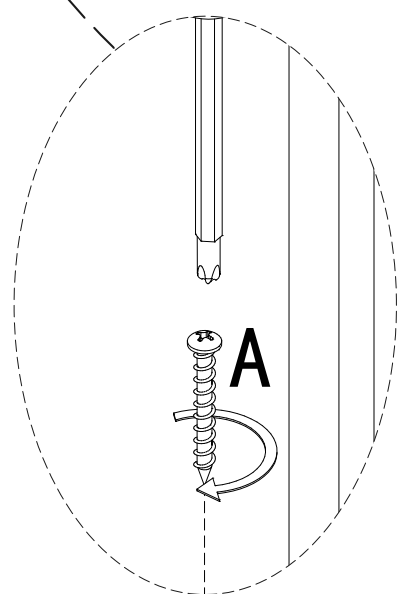

03

W CELU UNIKNIĘCIA
ZARYSOWAŃ W TRAKCIE
MONTAŻU BLAT NALEŻY
MONTOWAĆ NA MIĘKKIEJ I
CZYSZTEJ TKANINIE

04