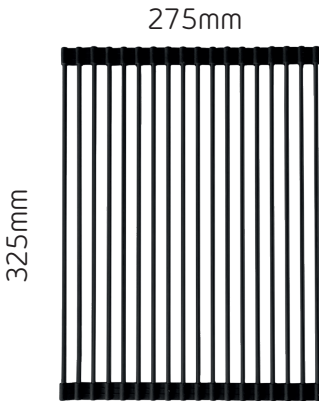

ROLLMATA ALLROUND

mini

CECHY:

- Wykończenie: *czarny*
- Wymiary: *325 x 275 mm*
- Odporność na temperaturę: *220 °C*
- Materiał: *Stal Nierdzewna | Guma*
- Gwarancja: *24 miesiące*

OPIS:

Mata rozkładana z wysokiej jakości stali nierdzewnej jest niezbędnym dodatkiem do zlewozmywaków kuchennych, gwarantując ochronę i organizację. Jej trwała konstrukcja zapewnia długotrwałe użytkowanie, a odporność na korozję oraz łatwość czyszczenia sprawiają, że jest łatwa w utrzymaniu.