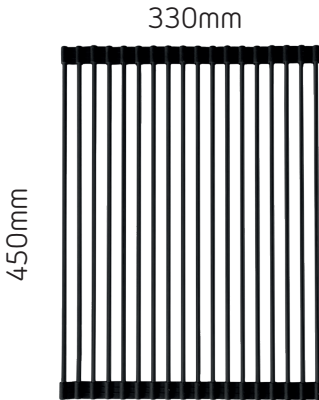

ROLLMATA ALLROUND

CECHY:

- Wykończenie: *czarny*
- Wymiary: *450 x 330 mm*
- Odporność na temperaturę: *220 °C*
- Materiał: *Stal Nierdzewna | Guma*
- Gwarancja: *24 miesiące*

OPIS:

Mata rozkładana z wysokiej jakości stali nierdzewnej jest niezbędnym dodatkiem do zlewozmywaków kuchennych, gwarantując ochronę i organizację. Jej trwała konstrukcja zapewnia długotrwałe użytkowanie, a odporność na korozję oraz łatwość czyszczenia sprawiają, że jest łatwa w utrzymaniu.