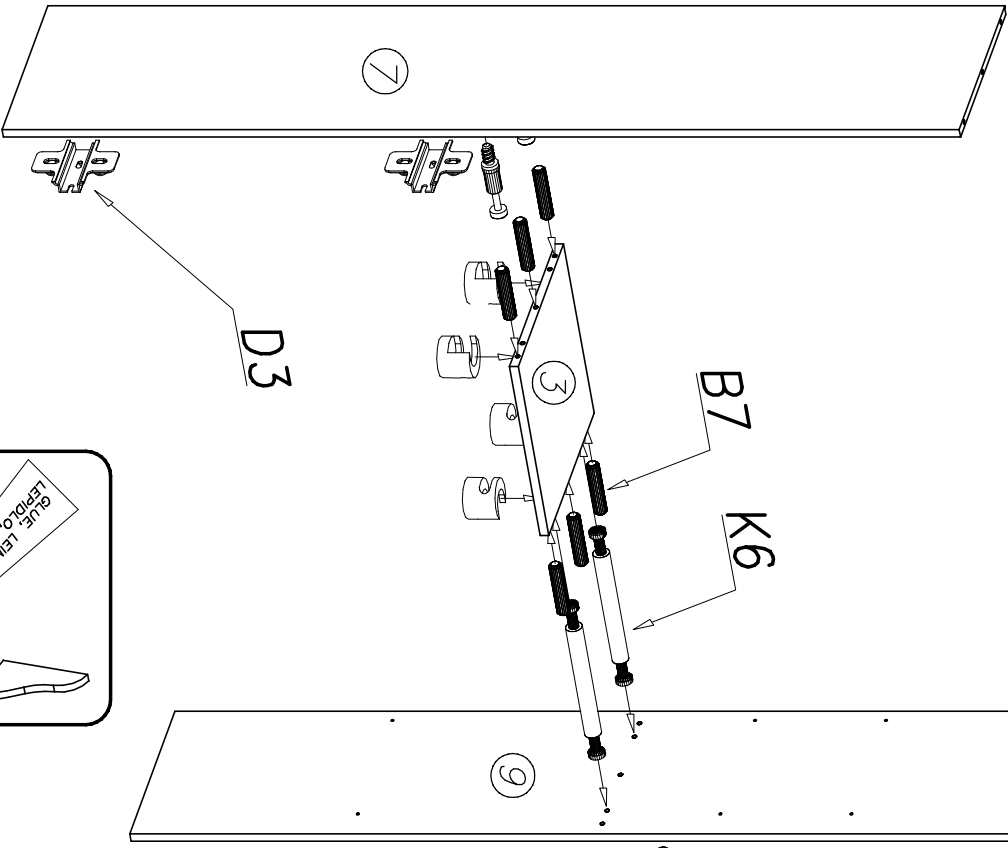

SERGIO SE 3

PRODUCENT/PRODUCER/Výrobce/Výrobca:
 FABRYKA MEBLI "MEBLAR" SP. J
 63-604 Baranów ul. Budka 7 Polska
 biuro@meblar.com.pl
 tel. + 48 62 791 20 41

MADE IN POLAND

B2  ø6x30 x8	G8  4x30 x8	E2  779mm x2	F1  x20	K6  x4
I7  ø18 x12	W1  x2	D3  PZ35 x5	C3  Z35PR x5	S2  x15
W2  x1	G4  4x16 x10	P7  x4	G10  6x13 x12	G2  3x20 x55
A1  ø7x50 x6	B7  ø8x30 x27		K5  x4	K1  ø15x12 x12

II

III

IV

V

VI

1

2

VII