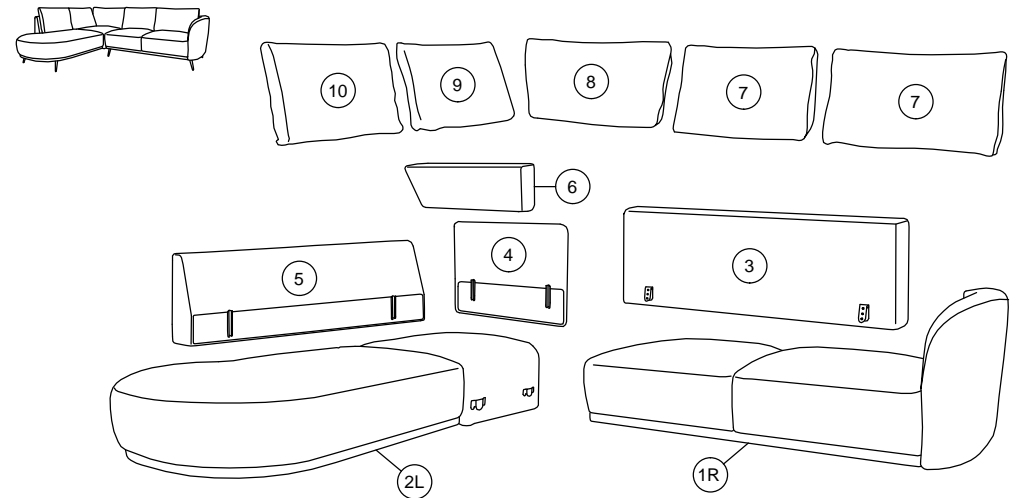

# SOUL

ca.0,5H

- (D)** Montageanleitung
- (FR)** Notice de montage
- (NL)** Handleiding voor de montage
- (CZ)** Montážní návod
- (HU)** Szerelési útmutató
- (TR)** Montaj talimatı

- (GB)** Assembly Instructions
- (IT)** Istruzioni di montaggio
- (PL)** Instrukcja montażu
- (SK)** Návod na montáž
- (RO)** Instrucțiuni de montaj
- (RU)** Инструкции по монтажу