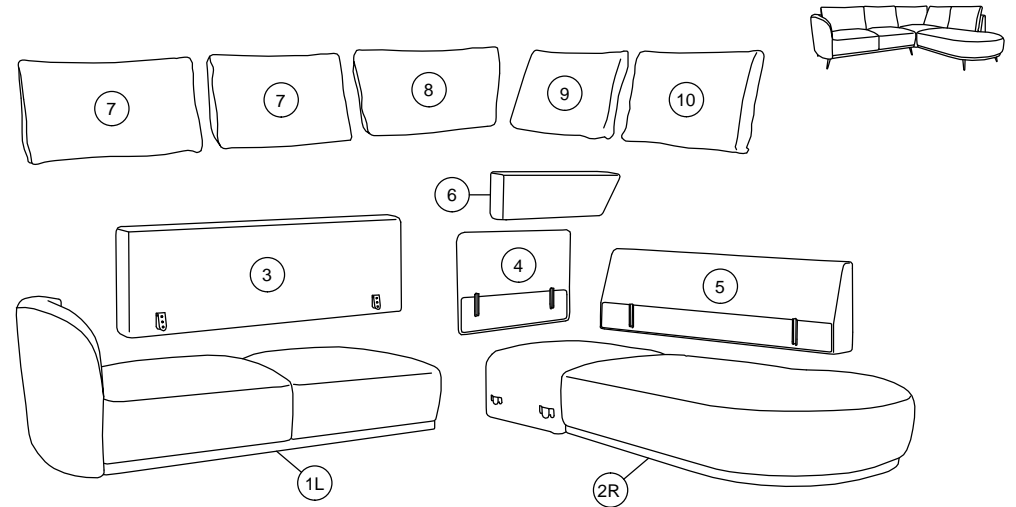

# SOUL

ca.0,5H

- (D)** Montageanleitung
- (FR)** Notice de montage
- (NL)** Handleiding voor de montage
- (CZ)** Montážní návod
- (HU)** Szerelési útmutató
- (TR)** Montaj talimatı

- (GB)** Assembly Instructions
- (IT)** Istruzioni di montaggio
- (PL)** Instrukcja montażu
- (SK)** Návod na montáž
- (RO)** Instrucțiuni de montaj
- (RU)** Инструкции по монтажу