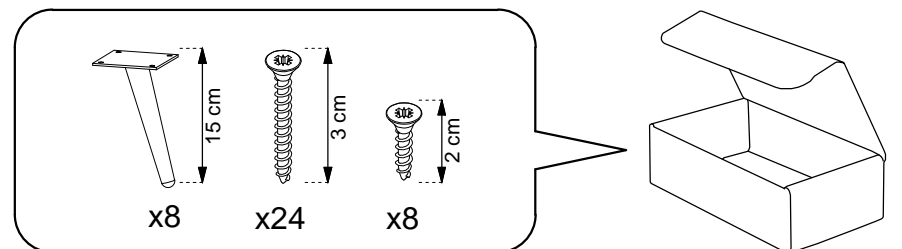

SOUL

ca.0,5H

- **(D)** Montageanleitung
- **(FR)** Notice de montage
- **(NL)** Handleiding voor de montage
- **(CZ)** Montážní návod
- **(HU)** Szerelési útmutató
- **(TR)** Montaj talimatı

- **(GB)** Assembly Instructions
- **(IT)** Istruzioni di montaggio
- **(PL)** Instrukcja montażu
- **(SK)** Návod na montáž
- **(RO)** Instrucțiuni de montaj
- **(RU)** Инструкции по монтажу

PIASKI
SINCE 1989

Fabryka Mebli PIASKI
Henryk Kaczorowski sp. z o.o.
PIASKI 1C, 63-645 Łęka Opatowska
piaski@piaski.com.pl

piaski@piaski.com.pl