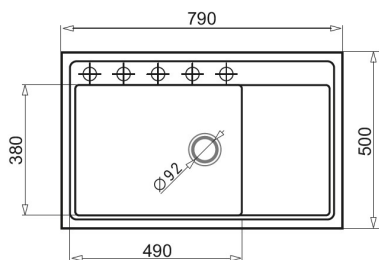

Z I H E F

KARTA PRODUKTU

KOMPLET ZLEW. HEROS 1K/Z/O 79x50 LEWY BLACK Z BATERIĄ IDEA BLACK I CZARNYMI AKCESORIAMI

Indeks / Kolor	1269-007-344-002-0001	volcano
-----------------------	-----------------------	---------

volcano

Rodzaj	jednokomorowy z ociekaczem, bateria z wyciąganą wylewką
Materiał	pyragranit
Montaż	wpuszczany
Wymiary zlewozmywaka WxSxG [mm]	790 x 500 x 205 mm
Wymiary komory WxSxG [mm]	490 x 380 x 205 mm
Szerokość szafki	60 cm
Syfon	płaski Space Save z możliwością podłączenia pralki lub zmywarki
Korek	automatyczny
Zlewozmywak odwracalny	NIE
Zasięg wylewki baterii	210 mm
Wysokość korpusu baterii	380 mm
Głowica	ceramiczna, 35mm
Klasa przepływu	C
Grupa akustyczna	II
Dodatkowe informacje	5 podwiertów do baterii i akcesoriów, duża komora 49x38 cm o przekątnej 62 cm, w komplecie wkładka ociekowa oraz dozownik
Gwarancja	zlewozmywak 30 lat; bateria 5 lat