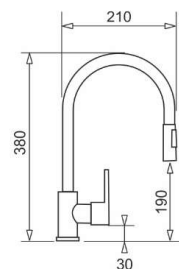

Z I H E F

KARTA PRODUKTU

KOMPLET ZLEW. HEROS 1K/Z/O 79x50 LEWY BLACK Z BATERIĄ IDEA BLACK I CZARNYMI AKCESORIAMI

Indeks / Kolor	1269-007-344-002-0001	volcano
-----------------------	-----------------------	---------

volcano

Rodzaj	jednokomorowy z ociekaczem, bateria z wyciąganą wylewką
Materiał	pyragranit
Montaż	wpuszczany
Wymiary zlewozmywaka WxSxG [mm]	790 x 500 x 205 mm
Wymiary komory WxSxG [mm]	490 x 380 x 205 mm
Szerokość szafki	60 cm
Syfon	płaski Space Save z możliwością podłączenia pralki lub zmywarki
Korek	automatyczny
Zlewozmywak odwracalny	NIE
Zasięg wylewki baterii	210 mm
Wysokość korpusu baterii	380 mm
Głowica	ceramiczna, 35mm
Klasa przepływu	C
Grupa akustyczna	II
Dodatkowe informacje	5 podwiertów do baterii i akcesoriów, duża komora 49x38 cm o przekątnej 62 cm, w komplecie wkładka ociekowa oraz dozownik
Gwarancja	zlewozmywak 30 lat; bateria 5 lat